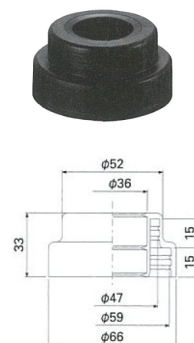

(在庫終了まで KIT-GB2)

※KITトラップは弊社在庫終了時に
写真の形状へ切り替わります
図面をご希望の方はお申し付けください

共通パーツ

※2" 手締めナットと三角パッキンは
ホースをはずして直管でもご利用になれます

Y 防臭キャップ

ご希望により
ステンレスのプレートに
変更いたします

品番が変更になります
SBK-GB2 (S 天板)
EC-GB2 (S 天板)
KIT12-GB2 (S 天板)

EC カゴ 50mm