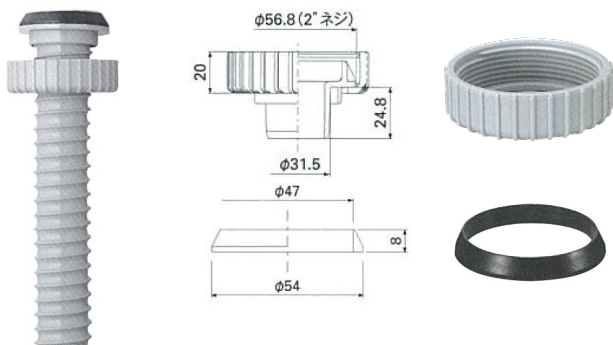

SBK-GB2

ECC1-GB2

KIT12-GB2

(在庫終了まで KIT-GB2)

※KITトラップは弊社在庫終了時に
写真の形状へ切り替わります
図面をご希望の方はお申し付けください

共通パーツ

2" 手締めナット付きホース

※2" 手締めナットと三角パッキンは
ホースをはずして直管でもご利用になれます

ハイスプレートC

Y 防臭キャップ

ご希望により
ステンレスのプレートに
変更いたします

品番が変更になります
SBK-GB2 (S 天板)
EC-GB2 (S 天板)
KIT12-GB2 (S 天板)

EC カゴ 50mm