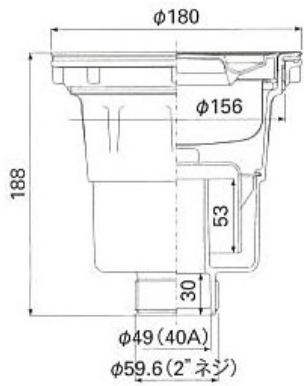

SBK-GB2

ECC1-GB2

KIT12-GB2

(在庫終了まで KIT-GB2)

※KITトラップは弊社在庫終了時に
写真の形状へ切り替わります
図面をご希望の方はお申し付けください

共通パーツ

2" 手締めナット付きホース

※2" 手締めナットと三角パッキンは
ホースをはずして直管でもご利用になれます