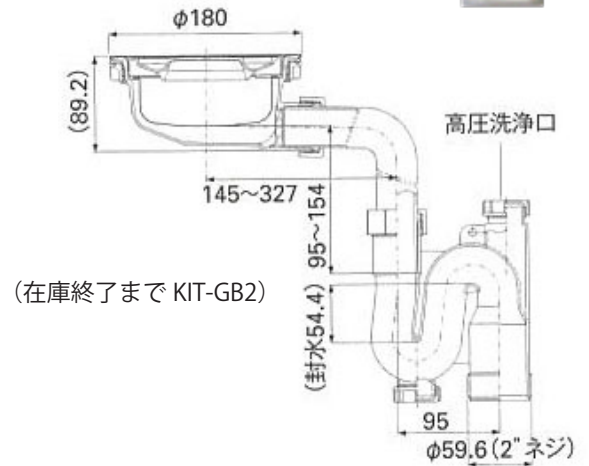

SBK-GB2

ECC1-GB2

KIT12-GB2

(在庫終了まで KIT-GB2)

※KITトラップは弊社在庫終了時に
写真の形状へ切り替わります
図面をご希望の方はお申し付けください

共通パーツ

2" 手締めナット付きホース

※2" 手締めナットと三角パッキンは
ホースをはずして直管でもご利用になれます

ハイスプレートC

Y 防臭キャップ

ご希望により
ステンレスのプレートに
変更いたします

品番が変更になります
SBK-GB2 (S 天板)
EC-GB2 (S 天板)
KIT12-GB2 (S 天板)

EC カゴ 50mm