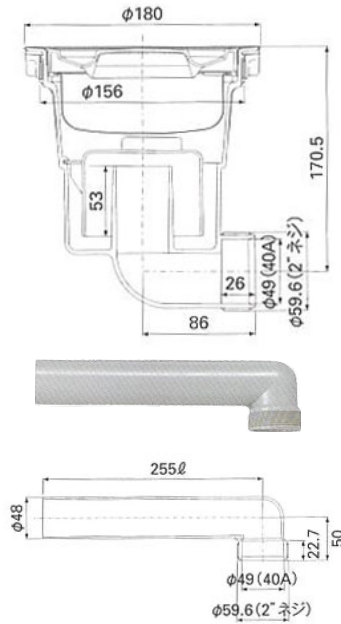

SBK-GB2

ECC1-GB2

KIT12-GB2

(在庫終了まで KIT-GB2)

※KITトラップは弊社在庫終了時に
写真の形状へ切り替わります
図面をご希望の方はお申し付けください

共通パーツ

2" 手締めナット付きホース

※2" 手締めナットと三角パッキンは
ホースをはずして直管でもご利用になれます

ハイスプレートC

Y 防臭キャップ

ご希望により
ステンレスのプレートに
変更いたします

品番が変更になります
SBK-GB2 (S 天板)
EC-GB2 (S 天板)
KIT12-GB2 (S 天板)

EC カゴ 50mm