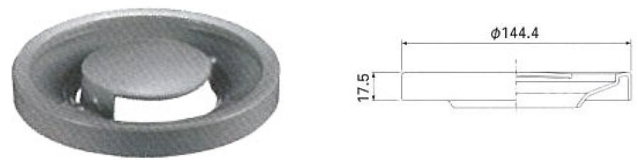

SBK-GB2

ECC1-GB2

KIT12-GB2

(在庫終了まで KIT-GB2)

※KITトラップは弊社在庫終了時に
写真の形状へ切り替わります
図面をご希望の方はお申し付けください

共通パーツ

2" 手締めナット付きホース

※2" 手締めナットと三角パッキンは
ホースをはずして直管でもご利用になれます

ハイスプレートC

Y 防臭キャップ

ご希望により
ステンレスのプレートに
変更いたします

品番が変更になります
SBK-GB2 (S 天板)
EC-GB2 (S 天板)
KIT12-GB2 (S 天板)

EC カゴ 50mm