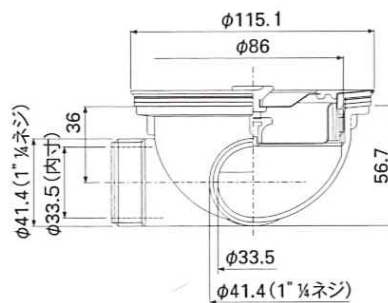

排水部品 W シンクセット排水口径 180φ/115φ

SHI シリーズ シンク・トップセット用

排水トラップ (本体)

ジャバラ管

排水トラップ寸法図

セット部品内容

深型排水部品	ステンレスカゴ
小型排水部品	

直管はセット部品には含みません。水道工事にて施工下さい。
仕様・形状は予告なく変更される場合があります。