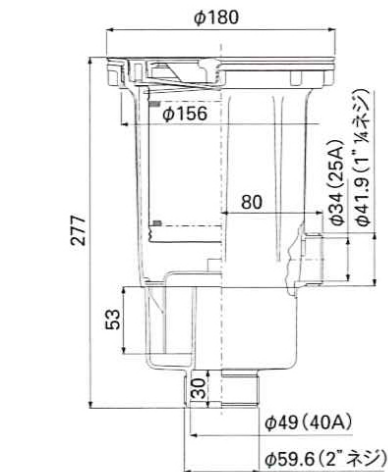

排水部品 W シンクセット排水口径 180φ/115φ

SHI シリーズ シンク・トップセット用

排水トラップ (本体)

ジャバラ管

排水トラップ寸法図

セット部品内容

深型排水部品	ステンレスカゴ
小型排水部品	

直管はセット部品には含みません。水道工事にて施工下さい。
仕様・形状は予告なく変更される場合があります。