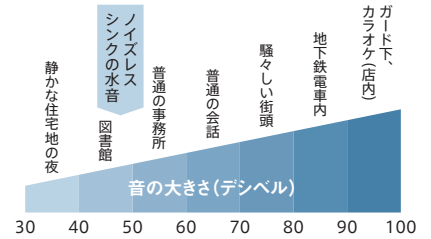

複雑な構造でお手入れが大変だった排水口を簡単な構造にして、お手入れラクラク。

違いが際立つ音の静かなシンク

ノイズレスシンクで会話の弾むキッチンへ。

気になる水はね音や熱いお湯をかけた時のポコン音も、4層構造の防音・防振加工で吸収して軽減、調理中も会話を楽しめます。

水音減少(当社測定値)

従来のシンク 57dB → ノイズレスシンク 47dB

ポコン音減少(当社測定値)

従来のシンク 82dB → ノイズレスシンク 49dB