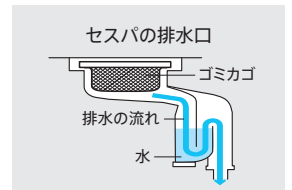

シンク

高い機能性と使いやすさが光る。
ステンレスシンクの進化形。

清潔さにこだわるから排水口のまわりもステンレス

オールステンレス排水口

シンクと一体感のあるデザインで、プレートとゴミかご手掛け部の工夫により、流したゴミが目線に入りません。

普段はプレートが目隠しになってゴミが目につきません。

プレートを回すと、少し大きなゴミも流すことができます。

ゴミカゴもカビやぬめりが付きにくいステンレス製なので、排水口内はいつも清潔です。

複雑な構造でお手入れが大変だった排水口を簡単な構造にして、お手入れラクラク。

違いが際立つ音の静かなシンク

ノイズレスシンクで会話の弾むキッチンへ。

気になる水はね音や熱いお湯をかけた時のポコン音も、4層構造の防音・防振加工で吸収して軽減、調理中も会話を楽しめます。

水音減少(当社測定値)

従来のシンク 57dB → ノイズレスシンク 47dB

ポコン音減少(当社測定値)

従来のシンク 82dB → ノイズレスシンク 49dB