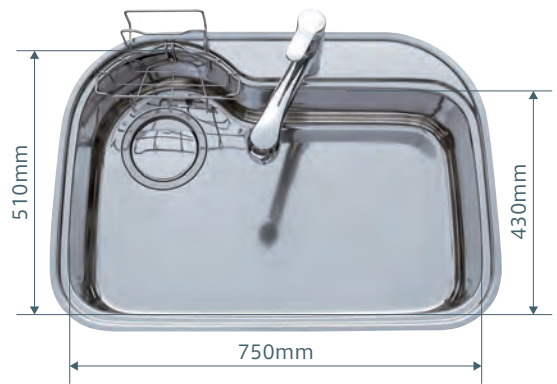

シンク

高い機能性と使いやすさが光る。
ステンレスシンクの進化形。

清潔さにこだわるから排水口のまわりもステンレス

オールステンレス排水口

シンクと一体感のあるデザインで、プレートとゴミかご手掛け部の工夫により、流したゴミが目線に入りません。

普段はプレートが目隠しになってゴミが目につきません。

プレートを回すと、少し大きなゴミも流すことができます。

ゴミカゴもカビやぬめりが付きにくいステンレス製なので、排水口内はいつも清潔です。

複雑な構造でお手入れが大変だった排水口を簡単な構造にして、お手入れラクラク。

違いが際立つ音の静かなシンク

ノイズレスシンクで会話の弾むキッチンへ。

気になる水はね音や熱いお湯をかけた時のポコン音も、4層構造の防音・防振加工で吸収して軽減、調理中も会話を楽しめます。

水音減少(当社測定値)

従来のシンク 57dB → ノイズレスシンク 47dB

ポコン音減少(当社測定値)

従来のシンク 82dB → ノイズレスシンク 49dB

ビーナスシンク

Eシンク

共通付属品

まな板立て付洗剤・スポンジかご

オプション(ビーナスシンク用)

スライド水切りプレート
MW-30SN ¥6,000 (ステンレス用)
MW-30DN ¥6,000 (メラミン用)
MW-30DD ¥6,000 (人造大理石・フィオレストーン用)

スライドまな板
CP-30H ¥6,500

バスケット
MK-22 ¥6,500