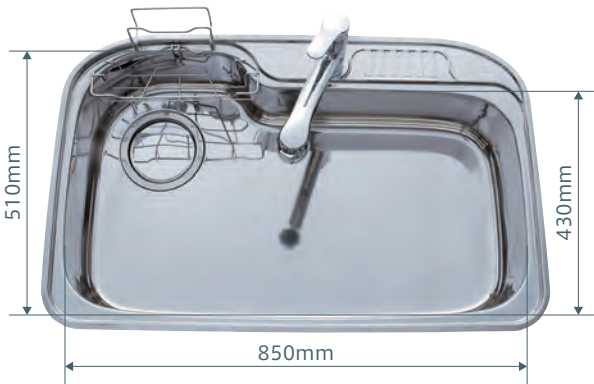

シンク

高い機能性と使いやすさが光る。
ステンレスシンクの進化形。

清潔さにこだわるから排水口のまわりもステンレス

オールステンレス排水口

シンクと一体感のあるデザインで、プレートとゴミかご手掛け部の工夫により、流したゴミが目線に入りません。

普段はプレートが目隠しになってゴミが目につきません。

プレートを回すと、少し大きなゴミも流すことができます。

ゴミカゴもカビやぬめりが付きにくいステンレス製なので、排水口内はいつも清潔です。

複雑な構造でお手入れが大変だった排水口を簡単な構造にして、お手入れラクラク。

違いが際立つ音の静かなシンク

ノイズレスシンクで会話の弾むキッチンへ。

気になる水はね音や熱いお湯をかけた時のポコン音も、4層構造の防音・防振加工で吸収して軽減、調理中も会話を楽しめます。

水音減少(当社測定値)

従来のシンク 57dB → ノイズレスシンク 47dB

ポコン音減少(当社測定値)

従来のシンク 82dB → ノイズレスシンク 49dB

ビーナスシンク

Eシンク

共通付属品

まな板立て付洗剤・スポンジかご

オプション(ビーナスシンク用)

スライド水切りプレート
MW-30SN ¥6,000 (ステンレス用)
MW-30DN ¥6,000 (メラミン用)
MW-30DD ¥6,000 (人造大理石・フィオレストーン用)

スライドまな板
CP-30H ¥6,500

バスケット
MK-22 ¥6,500