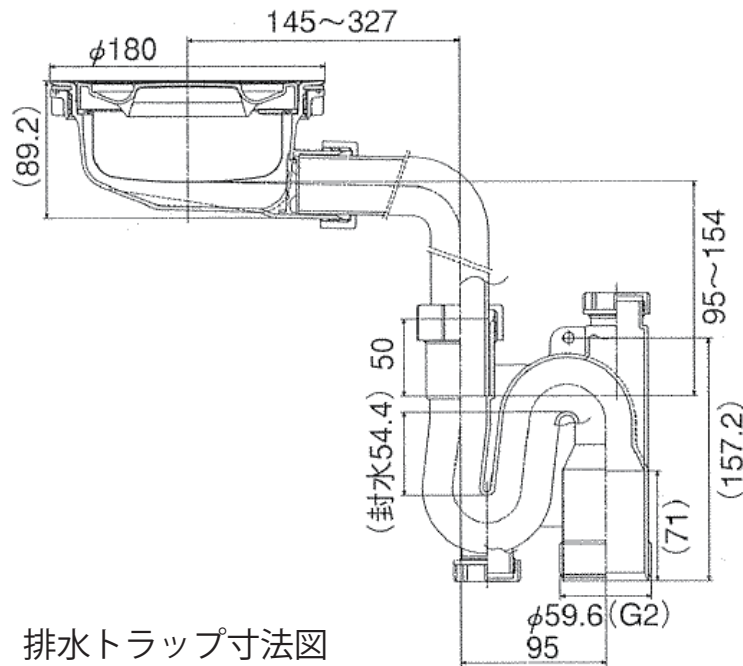

排水部品 KIT 薄型横引タイプ 排水口径 180Φ

SHI シリーズ シンク用

排水トラップ (本体)

排水トラップ寸法図

セット部品内容

排水プレート	カゴ
	 ステンレスカゴ H47mm
防臭キャップ	ナット (直管用)
 Y型防臭キャップ	 PF2" ナット
3角パッキン (直管用)	KIT エルボ
 48mm 三角 PK	 EC エルボ 255mm
	ジャバラ管
	 L800mm

直管はセット部品には含みません。水道工事にて施工下さい。
仕様・形状は予告なく変更される場合があります。