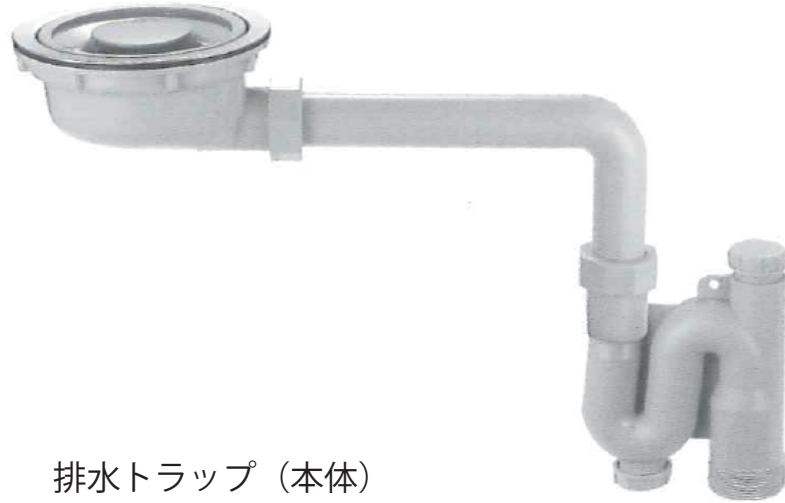

排水部品 KIT 薄型横引タイプ 排水口径 180Φ

SHI シリーズ シンク用

排水トラップ (本体)

排水トラップ寸法図

セット部品内容

排水プレート	カゴ
	 ステンレスカゴ H47mm
防臭キャップ	ナット (直管用)
 Y型防臭キャップ	 PF2" ナット
3角パッキン (直管用)	KIT エルボ
 48mm 三角 PK	 EC エルボ 255mm
	ジャバラ管
	 L800mm

直管はセット部品には含みません。水道工事にて施工下さい。
仕様・形状は予告なく変更される場合があります。