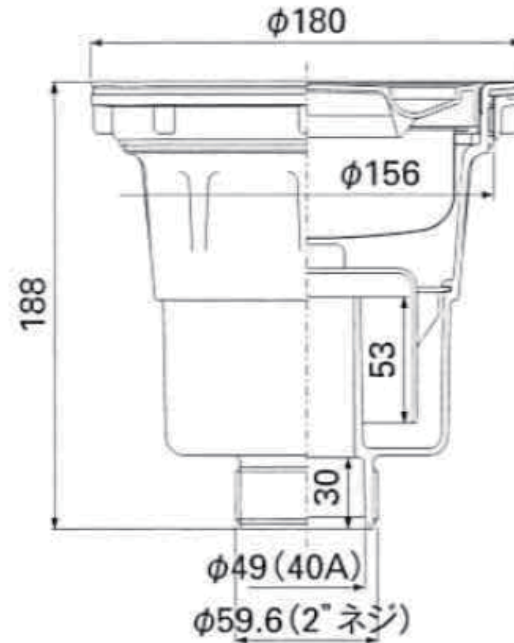

排水部品 SBK セット (標準縦引き) 排水口径 180Φ

IS シリーズ シンク用

排水トラップ (本体)

排水トラップ寸法図

セット部品内容

排水プレート	カゴ
	 ステンレスカゴ H47mm
防臭キャップ (48)	ナット (直管用)
 Y型防臭キャップ (オプション)	 PF2" ナット
3角パッキン (直管用)	ジャバラ管
 48mm 三角 PK	 L800mm
シーリングプレート (47)	
 排水口カバー (オプション)	

直管はセット部品には含みません。水道工事にて施工下さい。
 仕様・形状は予告なく変更される場合があります。

<http://www.e-kitchen.biz> 株式会社ユー・アーキ
 info@e-kitchen.biz TEL045-482-2155 FAX045-330-0160