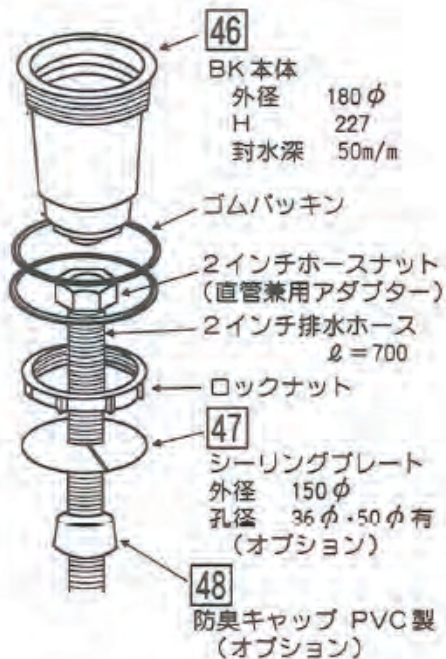

排水部品 SBK セット (標準縦引き) 排水口径 180Φ

IS シリーズ シンク用

排水トラップ (本体)

排水トラップ寸法図

セット部品内容

排水プレート	カゴ
	 ステンレスカゴ H47mm
防臭キャップ (48)	ナット (直管用)
 Y型防臭キャップ (オプション)	 PF2" ナット
3角パッキン (直管用)	ジャバラ管
 48mm 三角 PK	 L800mm
シーリングプレート (47)	
 排水口カバー (オプション)	

直管はセット部品には含みません。水道工事にて施工下さい。
 仕様・形状は予告なく変更される場合があります。

<http://www.e-kitchen.biz> 株式会社ユー・アーキ
 info@e-kitchen.biz TEL045-482-2155 FAX045-330-0160