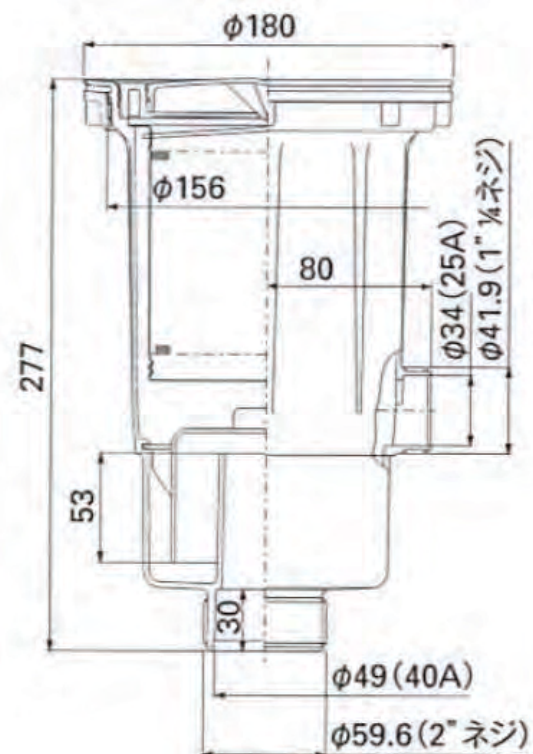

排水部品 BK ヨコ P1 セット (深型横引き) 排水口径 180Φ
IS シリーズシンク用 (2槽対応 親シンク用)

排水トラップ (本体)

排水トラップ寸法図

※別途 子シンク用に排水部品は必要です。

セット部品内容

排水フタ	カゴ
排水 (菊割) フタ	BK ステンレスカゴ
	ナット (直管用)
防臭キャップ	
Y型防臭キャップ	PF2" ナット
3角パッキン (直管用)	ジャバラ管
48mm 三角 PK	L800mm

直管はセット部品には含みません。水道工事にて施工下さい。
仕様・形状は予告なく変更される場合があります。

<http://www.e-kitchen.biz> 株式会社ユー・アーキ
info@e-kitchen.biz TEL045-482-2155 FAX045-330-0160