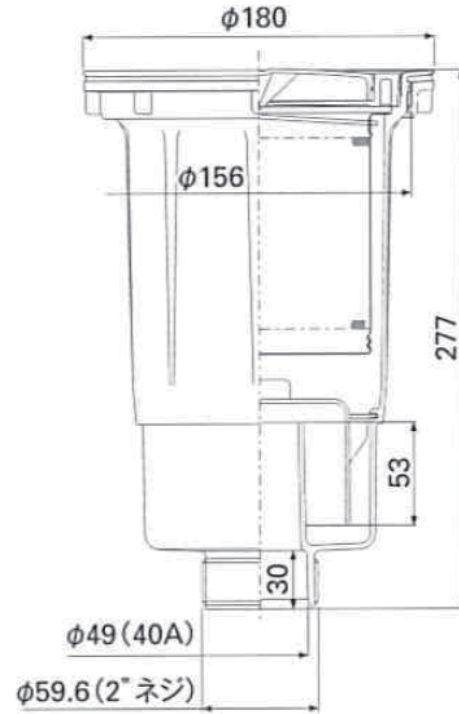

# 排水部品 BK-P1 セット (深型縦引き) 排水口径 180Φ IS シリーズシンク用

排水トラップ (本体)

排水トラップ寸法図

## セット部品内容

| 排水フタ         | カゴ         |
|--------------|------------|
|              |            |
| 排水 (菊割) フタ   | BK ステンレスカゴ |
|              |            |
| 防臭キャップ       | ナット (直管用)  |
|              |            |
| Y型防臭キャップ     | PF2" ナット   |
| 3角パッキン (直管用) | ジャバラ管      |
|              |            |
| 48mm 三角 PK   | L800mm     |