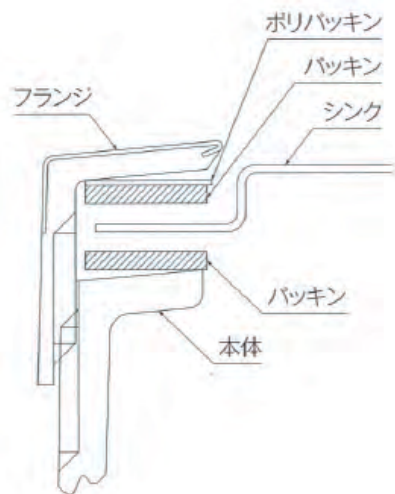

排水部品 2" エース MA セット排水口径 115Φ IS シリーズ シンク用

排水トラップ (本体)

排水トラップ寸法図

ステンレスカゴ (選択仕様)

セット部品内容

止水フタ	カゴ
フタゴム (菊割ゴム)	樹脂カゴ
	ナット (直管用)
防臭キャップ	
Y型防臭キャップ	PF2" ナット
3角パッキン (直管用)	ジャバラ管
48mm 三角 PK	L800mm

直管はセット部品には含まれません。水道工事にて施工下さい。
仕様・形状は予告なく変更される場合があります。