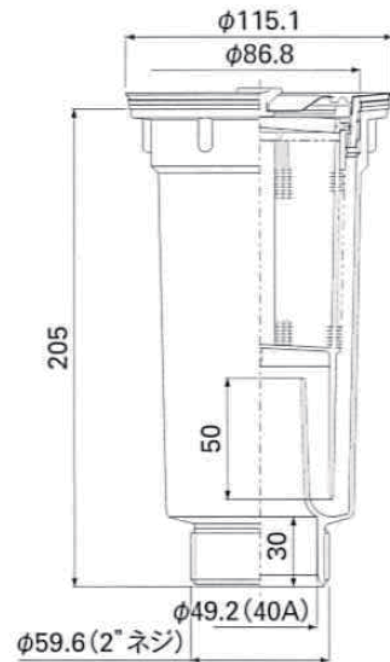

排水部品 2" エース MA セット排水口径 115Φ IS シリーズ シンク用

排水トラップ (本体)

排水トラップ寸法図

ステンレスカゴ (選択仕様)

セット部品内容

止水フタ	カゴ
フタゴム (菊割ゴム)	樹脂カゴ
	ナット (直管用)
防臭キャップ	
Y型防臭キャップ	PF2" ナット
3角パッキン (直管用)	ジャバラ管
48mm 三角 PK	L800mm

直管はセット部品には含まれません。水道工事にて施工下さい。
仕様・形状は予告なく変更される場合があります。