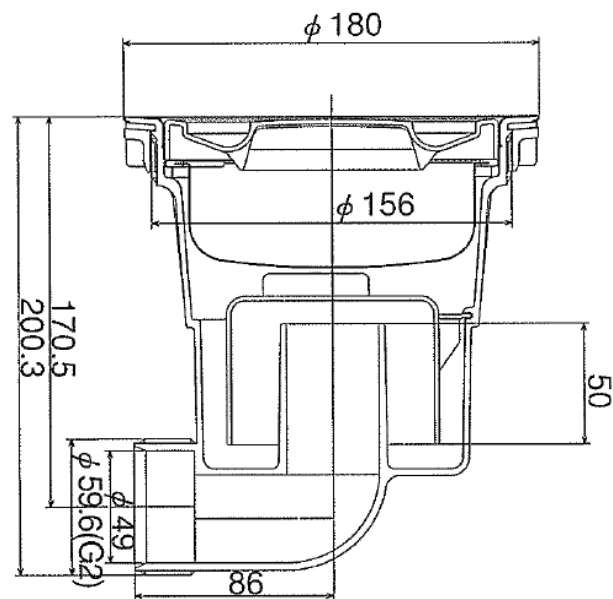

# 排水部品 EC 浅型横引タイプ 排水口径 180Φ

SHI シリーズ シンク・トップセット用

排水トラップ (本体)

排水トラップ寸法図

## 排水部品 EC 配管例

配管スペース排水例

背面 (バック) 排水例

下引き排水例

## セット部品内容

排水プレート	カゴ
	 ステンレスカゴ H47mm
防臭キャップ	ナット (直管用)
 Y型防臭キャップ	 PF2" ナット
3角パッキン (直管用)	エルボ
 48mm 三角 PK	 EC エルボ 255mm
	ジャバラ管
	 L800mm

直管はセット部品には含みません。水道工事にて施工下さい。  
仕様・形状は予告なく変更される場合があります。

<http://www.e-kitchen.biz> 株式会社ユー・アーキ  
info@e-kitchen.biz TEL045-482-2155 FAX045-330-0160