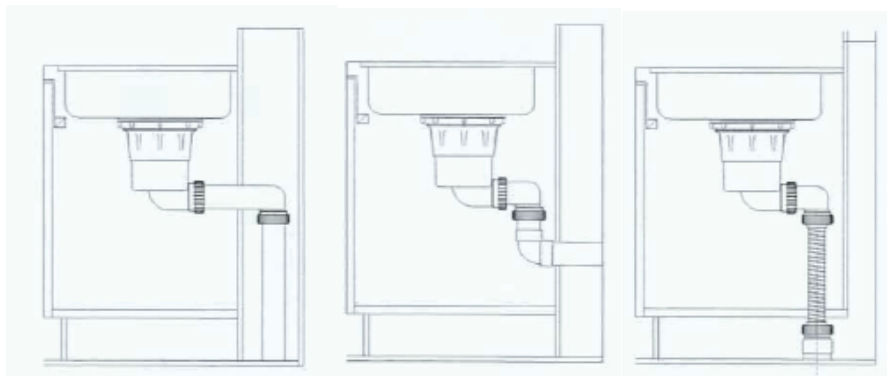

# 排水部品 EC 浅型横引タイプ 排水口径 180Φ

SHI シリーズ シンク・トップセット用

排水トラップ (本体)

排水トラップ寸法図

## 排水部品 EC 配管例

配管スペース排水例

背面 (バック) 排水例

下引き排水例

## セット部品内容

排水プレート	カゴ
	 ステンレスカゴ H47mm
防臭キャップ	ナット (直管用)
 Y型防臭キャップ	 PF2" ナット
3角パッキン (直管用)	エルボ
 48mm 三角 PK	 EC エルボ 255mm
	ジャバラ管
	 L800mm

直管はセット部品には含みません。水道工事にて施工下さい。  
仕様・形状は予告なく変更される場合があります。

<http://www.e-kitchen.biz> 株式会社ユー・アーキ  
info@e-kitchen.biz TEL045-482-2155 FAX045-330-0160