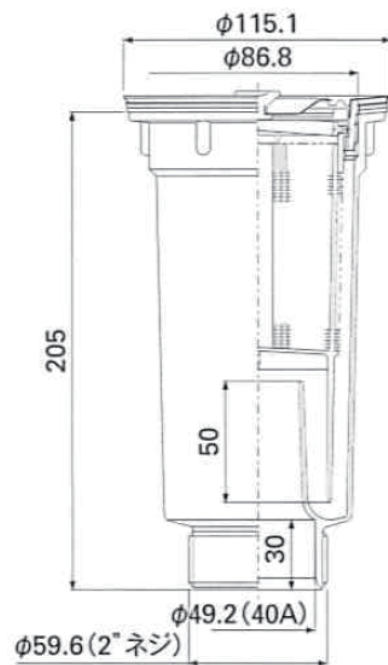

排水部品 2" エース MA セット排水口径 115Φ

SHI シリーズ シンク・トップセット用

排水トラップ (本体)

排水トラップ寸法図

セット部品内容

止水フタ	カゴ
フタゴム (菊割ゴム)	樹脂カゴ
	ナット (直管用)
防臭キャップ	
	PF2" ナット
3角パッキン (直管用)	ジャバラ管
48mm 三角 PK	L800mm

直管はセット部品には含まれません。水道工事にて施工下さい。
仕様・形状は予告なく変更される場合があります。