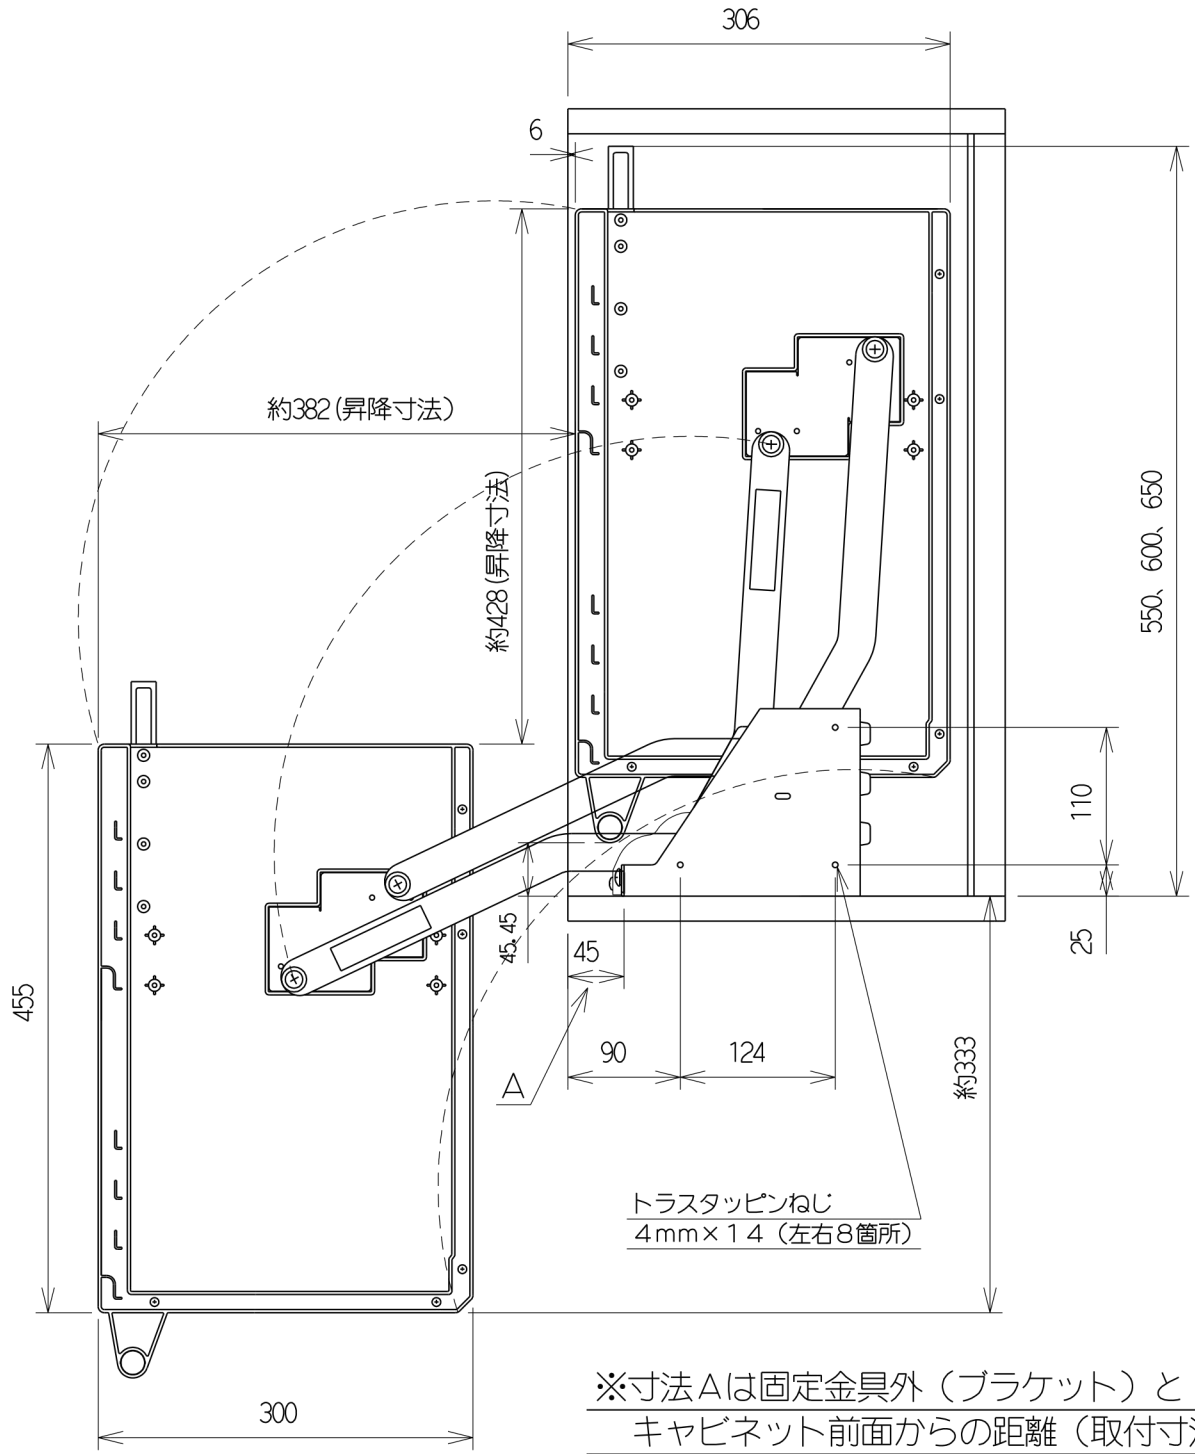

JDS90602

※取付可能最低キャビネット高さ（内寸）560mm

※寸法Aは固定金具外（ブラケット）とキャビネット前面からの距離（取付寸法）を表す