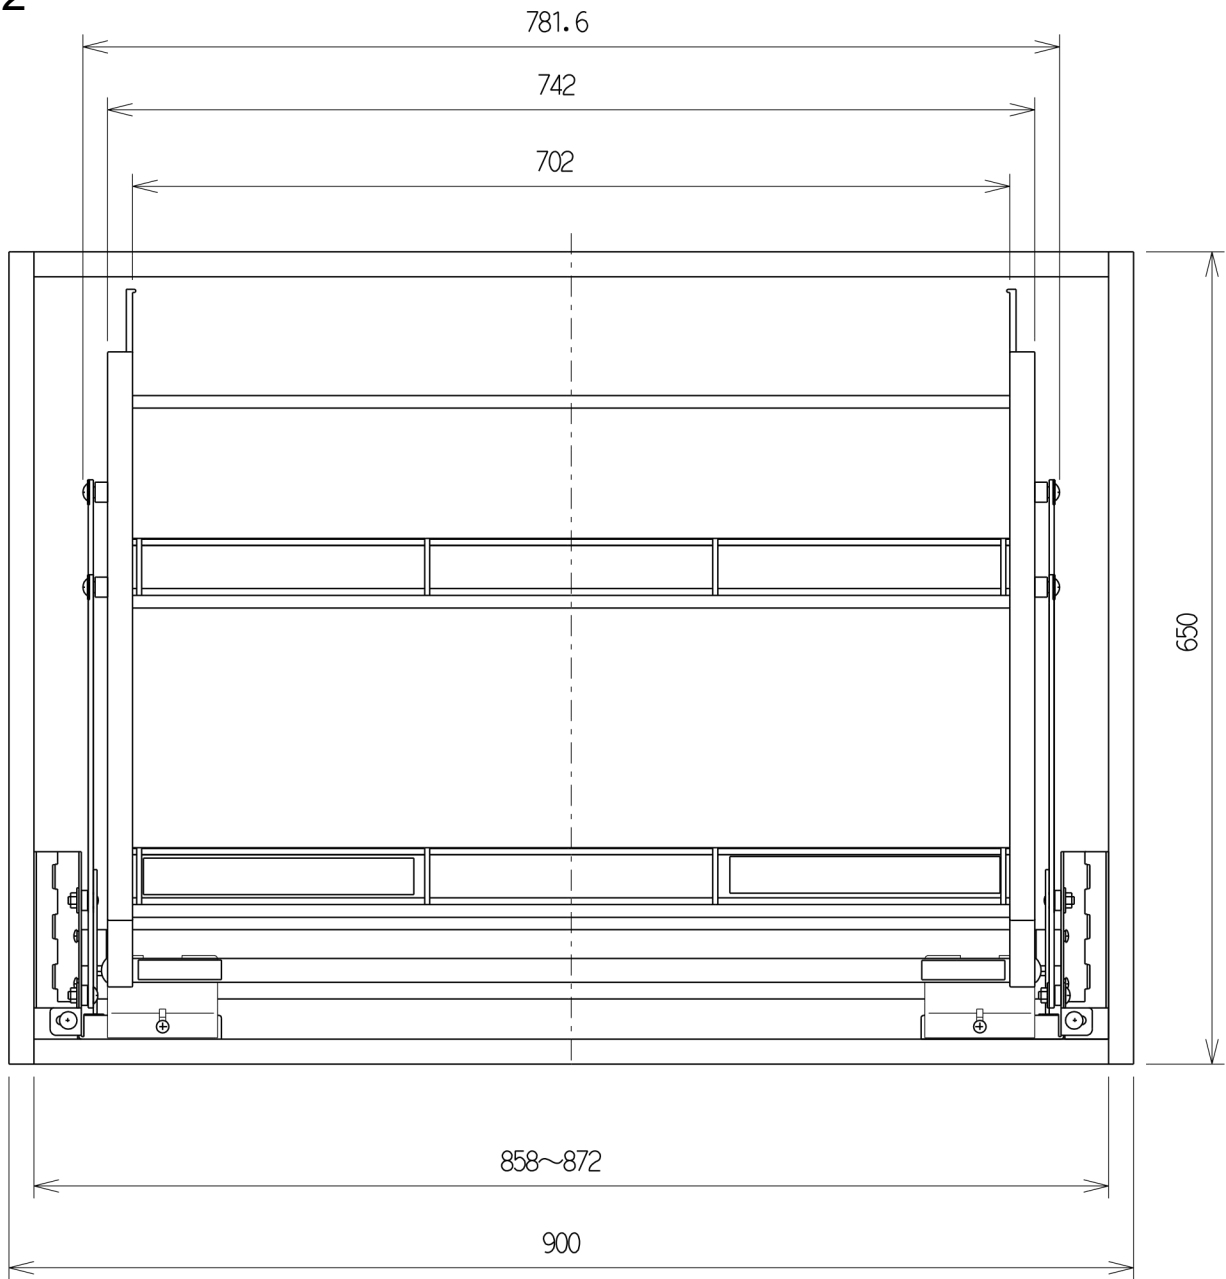

JDS90602

※取付可能最低キャビネット高さ（内寸）560mm

※寸法Aは固定金具外（ブラケット）とキャビネット前面からの距離（取付寸法）を表す