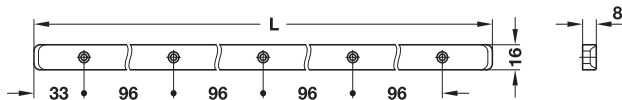

ガイドレール
→ 17 mm 溝付引出し用

- 材質： プラスチック
- 色： 白

取付図

穴加工図

レール長さ 285 mm

レール長さ 450 mm

レール長さ mm	梱包 個	品番
285	2、20、200	2 430.15.701
450	2、20	2 430.15.738

→ ガイドエッジ付ワイヤーバスケット用

- 材質： プラスチック
- 色： 白

取付図

穴加工図

レール長さ mm	溝深さ mm	B mm	品番
430	10	18	2 430.34.718
		24	2 430.34.724
		26	2 430.34.726

梱包：2、40 個

ワイヤーバスケット

▶ FF 7.7

→ 一般的な引出し用

- 材質： プラスチック
- 色： クリームホワイト
- 取付： 側板または棚下にネジ止め

取付図

棚下取付

側板取付

穴加工図

レール長さ mm	A mm	品番
320	138	2 430.31.720
440	198	2 430.31.730

梱包：2、40 個

引出しストッパー