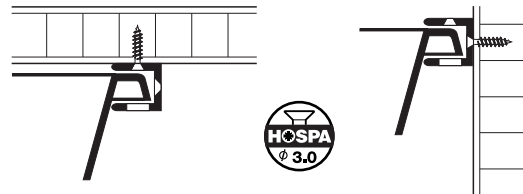

ガイドレール
→ 17 mm 溝付引出し用

- 材質： プラスチック
- 色： 白

取付図

穴加工図

レール長さ 285 mm

レール長さ 450 mm

レール長さ mm	梱包 個	品番
285	2、20、200	2 430.15.701
450	2、20	2 430.15.738

→ ガイドエッジ付ワイヤーバスケット用

- 材質： プラスチック
- 色： 白

取付図

穴加工図

レール長さ mm	溝深さ mm	B mm	品番
430	10	18	2 430.34.718
		24	2 430.34.724
		26	2 430.34.726

梱包：2、40 個

ワイヤーバスケット

▶ FF 7.7

→ 一般的な引出し用

- 材質： プラスチック
- 色： クリームホワイト
- 取付： 側板または棚下にネジ止め

取付図

棚下取付

側板取付

穴加工図

レール長さ mm	A mm	品番
320	138	2 430.31.720
440	198	2 430.31.730

梱包：2、40 個

引出しストッパー