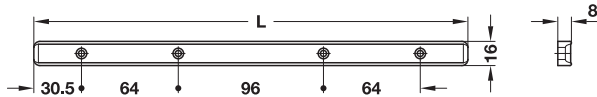

ガイドレール
→ 17 mm 溝付引出し用

- 材質： プラスチック
- 色： 白

取付図

穴加工図

レール長さ 285 mm

レール長さ 450 mm

レール長さ mm	梱包 個	品番
285	2、20、200	2 430.15.701
450	2、20	2 430.15.738

→ ガイドエッジ付ワイヤーバスケット用

- 材質： プラスチック
- 色： 白

取付図

穴加工図

レール長さ mm	溝深さ mm	B mm	品番
430	10	18	2 430.34.718
		24	2 430.34.724
		26	2 430.34.726

梱包：2、40 個

ワイヤーバスケット

▶ FF 7.7

→ 一般的な引出し用

- 材質： プラスチック
- 色： クリームホワイト
- 取付： 側板または棚下にネジ止め

取付図

棚下取付

側板取付

穴加工図

レール長さ mm	A mm	品番
320	138	2 430.31.720
440	198	2 430.31.730

梱包：2、40 個

引出しストッパー