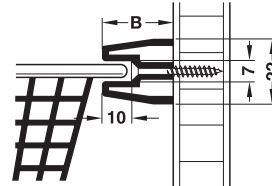

ガイドレール
→ 17 mm 溝付引出し用

- 材質： プラスチック
- 色： 白

取付図

穴加工図

レール長さ 285 mm

レール長さ 450 mm

レール長さ mm	梱包 個	品番
285	2、20、200	2 430.15.701
450	2、20	2 430.15.738

→ ガイドエッジ付ワイヤーバスケット用

- 材質： プラスチック
- 色： 白

取付図

穴加工図

レール長さ mm	溝深さ mm	B mm	品番
430	10	18	2 430.34.718
		24	2 430.34.724
		26	2 430.34.726

梱包：2、40 個

ワイヤーバスケット

▶ FF 7.7

→ 一般的な引出し用

- 材質： プラスチック
- 色： クリームホワイト
- 取付： 側板または棚下にネジ止め

取付図

棚下取付

側板取付

穴加工図

レール長さ mm	A mm	品番
320	138	2 430.31.720
440	198	2 430.31.730

梱包：2、40 個

引出しストッパー