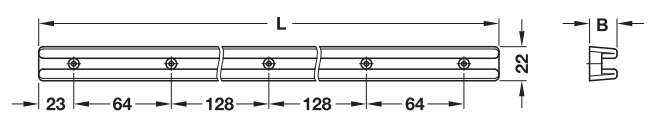

ガイドレール
→ 17 mm 溝付引出し用

- 材質： プラスチック
- 色： 白

取付図

穴加工図

レール長さ 285 mm

レール長さ 450 mm

レール長さ mm	梱包 個	品番
285	2、20、200	2 430.15.701
450	2、20	2 430.15.738

→ ガイドエッジ付ワイヤーバスケット用

- 材質： プラスチック
- 色： 白

取付図

穴加工図

レール長さ mm	溝深さ mm	B mm	品番
430	10	18	2 430.34.718
		24	2 430.34.724
		26	2 430.34.726

梱包：2、40 個

ワイヤーバスケット

▶ FF 7.7

→ 一般的な引出し用

- 材質： プラスチック
- 色： クリームホワイト
- 取付： 側板または棚下にネジ止め

取付図

棚下取付

側板取付

穴加工図

レール長さ mm	A mm	品番
320	138	2 430.31.720
440	198	2 430.31.730

梱包：2、40 個

引出しストッパー