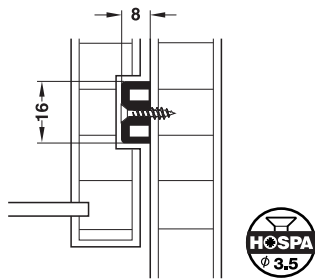

ガイドレール
→ 17 mm 溝付引出し用

- 材質： プラスチック
- 色： 白

取付図

穴加工図

レール長さ 285 mm

レール長さ 450 mm

レール長さ mm	梱包 個	品番
285	2、20、200	2 430.15.701
450	2、20	2 430.15.738

→ ガイドエッジ付ワイヤーバスケット用

- 材質： プラスチック
- 色： 白

取付図

穴加工図

レール長さ mm	溝深さ mm	B mm	品番
430	10	18	2 430.34.718
		24	2 430.34.724
		26	2 430.34.726

梱包：2、40 個

ワイヤーバスケット

▶ FF 7.7

→ 一般的な引出し用

- 材質： プラスチック
- 色： クリームホワイト
- 取付： 側板または棚下にネジ止め

取付図

棚下取付

側板取付

穴加工図

レール長さ mm	A mm	品番
320	138	2 430.31.720
440	198	2 430.31.730

梱包：2、40 個

引出しストッパー