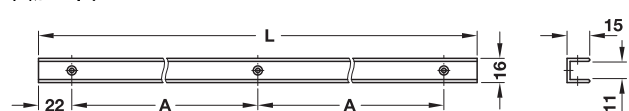

- 材質： プラスチック
- 色： 白

取付図

穴加工図

レール長さ mm	溝深さ mm	B mm	品番
430	10	18	2 430.34.718
		24	2 430.34.724
		26	2 430.34.726

梱包：2、40 個

ワイヤーバスケット

▶ FF 7.7

→ 一般的な引出し用

- 材質： プラスチック
- 色： クリームホワイト
- 取付： 側板または棚下にネジ止め

取付図

棚下取付

側板取付

穴加工図

レール長さ mm	A mm	品番
320	138	2 430.31.720
440	198	2 430.31.730

梱包：2、40 個

引出しストッパー