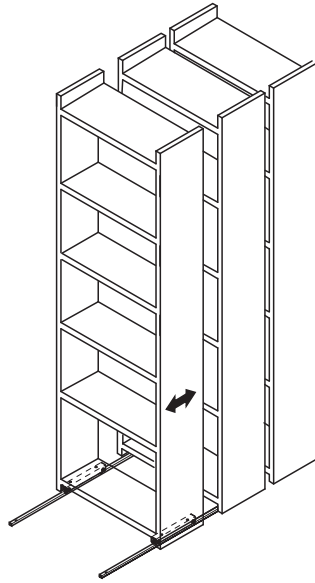

スライドキャビネットレール

耐荷重 220 kg 以下

スライドキャビネットレール

→ ランニングトラック

- 適用範囲: スライドキャビネットに取付けられたランニングギアのガイド
- 仕様: 必要な寸法にカットして使用
- 材質: スチール
- 仕上: 亜鉛メッキ
- 取付: ネジ止め

長さ mm	品番
3000	2 421.59.063

梱包: 1 個

→ ランニングギア

- 耐荷重: 440 kg / 2 個
- 材質: スチール
- 仕上: 亜鉛メッキ
- ベアリング: Ø 32 mm ボールベアリング内蔵スチールローラーが各 2 個付いたランニングギアとトラックガイド
- 取付: スライドキャビネットにネジ止め

取付図

注意

確実にスライドさせるために、ランニングギアのガイド部分がランニングトラックのキャビネット内側になるように取付けてください。

長さ mm	品番
350	2 421.59.928