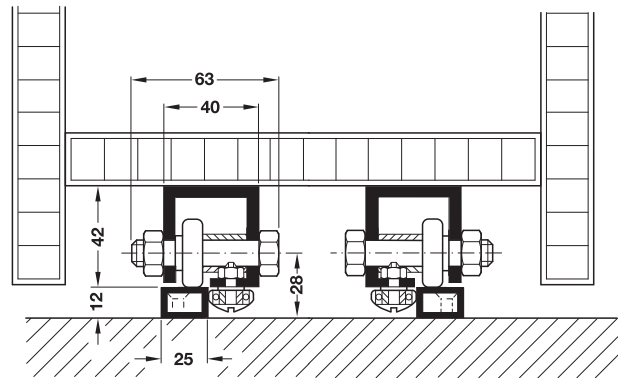

スライドキャビネットレール

耐荷重 220 kg 以下

スライドキャビネットレール

→ ランニングトラック

- 適用範囲: スライドキャビネットに取付けられたランニングギアのガイド
- 仕様: 必要な寸法にカットして使用
- 材質: スチール
- 仕上: 亜鉛メッキ
- 取付: ネジ止め

長さ mm	品番
3000	2 421.59.063

梱包: 1 個

→ ランニングギア

- 耐荷重: 440 kg / 2 個
- 材質: スチール
- 仕上: 亜鉛メッキ
- ベアリング: Ø 32 mm ボールベアリング内蔵スチールローラーが各 2 個付いたランニングギアとトラックガイド
- 取付: スライドキャビネットにネジ止め

取付図

注意

確実にスライドさせるために、ランニングギアのガイド部分がランニングトラックのキャビネット内側になるように取付けてください。

長さ mm	品番
350	2 421.59.928

梱包: 2 個

オーダー参照

ランニングギアは長さ 100 mm 以上から特注で承ります。詳細は弊社までお問い合わせください。