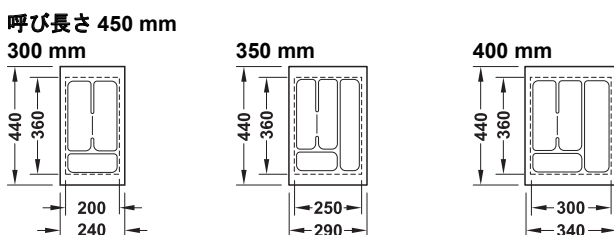

カトラリートレー
カット可能

丸のこで簡単に必要なサイズにカット可能

- ・材質: PS
- ・厚さ: 2.5 mm

→ オールラウンダー

キャビネット幅 mm	高さ mm	白
呼び長さ 500 mm		
300	52	2 556.60.752
400 - 450		2 556.60.761
500 - 550		2 556.60.770
600		2 556.60.789

梱包: 1 個

オーダー参照

指定サイズについては別途お問い合わせください。

→ エクセレント II

キャビネット幅 mm	高さ mm	カーボン ファイバー調	白 シルク マット
呼び長さ 450 mm			
300	57	2 556.57.301	✓ 556.62.601
350		2 556.57.302	✓ 556.62.602
400		2 556.57.303	✓ 556.62.603
450		2 556.57.304	✓ 556.62.604
500		2 556.57.305	✓ 556.62.605
550		2 556.57.306	✓ 556.62.606
600		2 556.57.307	✓ 556.62.607
900		2 556.57.318	2 556.62.618
呼び長さ 500 mm			
300	57	2 556.57.321	✓ 556.62.621
350		2 556.57.322	✓ 556.62.622
400		2 556.57.323	✓ 556.62.623
450		2 556.57.324	✓ 556.62.624
500		2 556.57.325	✓ 556.62.625
550		2 556.57.326	✓ 556.62.626
600		2 556.57.327	✓ 556.62.627
900		2 556.57.330	2 556.62.630