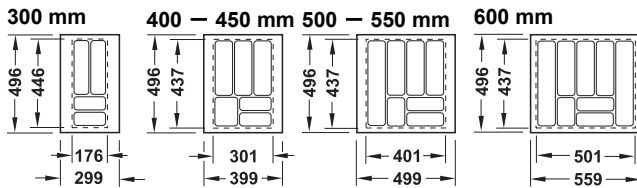

カトラリートレー
カット可能

丸のこで簡単に必要なサイズにカット可能

- ・材質: PS
- ・厚さ: 2.5 mm

→ オールラウンダー

キャビネット幅 mm	高さ mm	白
呼び長さ 500 mm		
300	52	2 556.60.752
400 - 450		2 556.60.761
500 - 550		2 556.60.770
600		2 556.60.789

梱包: 1 個

オーダー参照

指定サイズについては別途お問い合わせください。

→ エクセレント II

キャビネット幅 mm	高さ mm	カーボン ファイバー調	白 シルク マット
呼び長さ 450 mm			
300	57	2 556.57.301	✓ 556.62.601
350		2 556.57.302	✓ 556.62.602
400		2 556.57.303	✓ 556.62.603
450		2 556.57.304	✓ 556.62.604
500		2 556.57.305	✓ 556.62.605
550		2 556.57.306	✓ 556.62.606
600		2 556.57.307	✓ 556.62.607
900		2 556.57.318	2 556.62.618
呼び長さ 500 mm			
300	57	2 556.57.321	✓ 556.62.621
350		2 556.57.322	✓ 556.62.622
400		2 556.57.323	✓ 556.62.623
450		2 556.57.324	✓ 556.62.624
500		2 556.57.325	✓ 556.62.625
550		2 556.57.326	✓ 556.62.626
600		2 556.57.327	✓ 556.62.627
900		2 556.57.330	2 556.62.630