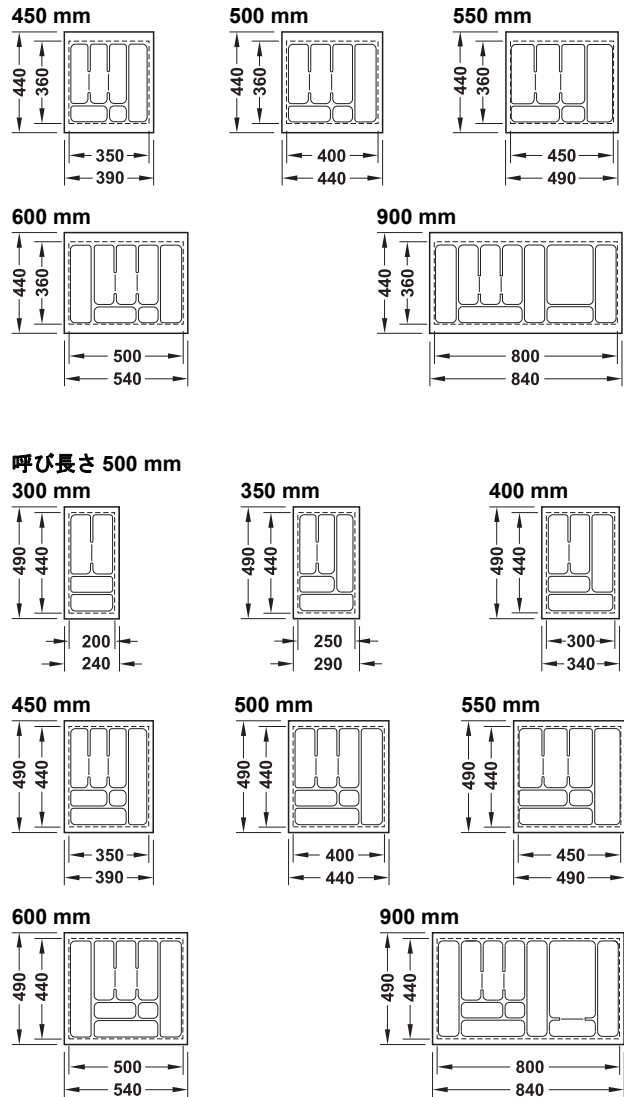

カトラリートレー
カット可能

丸のこで簡単に必要なサイズにカット可能

- ・材質: PS
- ・厚さ: 2.5 mm

→ オールラウンダー

キャビネット幅 mm	高さ mm	白
呼び長さ 500 mm		
300	52	2 556.60.752
400 - 450		2 556.60.761
500 - 550		2 556.60.770
600		2 556.60.789

梱包: 1 個

オーダー参照

指定サイズについては別途お問い合わせください。

→ エクセレント II

キャビネット幅 mm	高さ mm	カーボン ファイバー調	白 シルク マット
呼び長さ 450 mm			
300	57	2 556.57.301	✓ 556.62.601
350		2 556.57.302	✓ 556.62.602
400		2 556.57.303	✓ 556.62.603
450		2 556.57.304	✓ 556.62.604
500		2 556.57.305	✓ 556.62.605
550		2 556.57.306	✓ 556.62.606
600		2 556.57.307	✓ 556.62.607
900		2 556.57.318	2 556.62.618
呼び長さ 500 mm			
300	57	2 556.57.321	✓ 556.62.621
350		2 556.57.322	✓ 556.62.622
400		2 556.57.323	✓ 556.62.623
450		2 556.57.324	✓ 556.62.624
500		2 556.57.325	✓ 556.62.625
550		2 556.57.326	✓ 556.62.626
600		2 556.57.327	✓ 556.62.627
900		2 556.57.330	2 556.62.630

梱包: 1 個