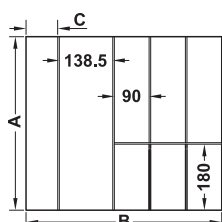

カトラリートレー

アルミニウムとリノリウムの組み合わせ

- 高品質カトラリートレー
- キッチンや住居エリアに最適

キャビネット幅 600 mm 用

キャビネット幅 900 mm 用

- 適用範囲: Blum Tandembox 引出しシステム用
- 材質: ベース: リノリウムコーティング MDF ボード、仕切板: アルミニウム
- 色: ベース: ブラウン
- 呼び長さ: 500 mm
- 高さ: 53 mm
- 厚さ: ベース: 10 mm、仕切板: 4 mm
- 仕様: 幅はアルミ仕切板の位置までカット加工

キャビネット幅 mm	対応範囲	A mm	B mm	C mm	品番
600	Blum Tandembox 引出しシステム	472	507	82	2 553.20.987
900	Blum Tandembox 引出しシステム	472	807	97	2 553.20.989

梱包: 1 個

TOH-FF 2013, HJA-jp, 1/12; 表示寸法などの仕様は変更される場合もあります。