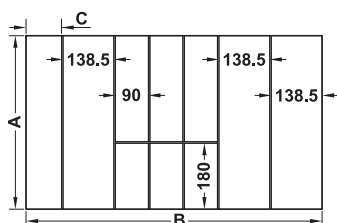

カトラリートレー

アルミニウムとリノリウムの組み合わせ

- 高品質カトラリートレー
- キッチンや住居エリアに最適

キャビネット幅 600 mm 用

キャビネット幅 900 mm 用

- 適用範囲: Blum Tandembox 引出しシステム用
- 材質: ベース: リノリウムコーティング MDF ボード、仕切板: アルミニウム
- 色: ベース: ブラウン
- 呼び長さ: 500 mm
- 高さ: 53 mm
- 厚さ: ベース: 10 mm、仕切板: 4 mm
- 仕様: 幅はアルミ仕切板の位置までカット加工

キャビネット幅 mm	対応範囲	A mm	B mm	C mm	品番
600	Blum Tandembox 引出しシステム	472	507	82	2 553.20.987
900	Blum Tandembox 引出しシステム	472	807	97	2 553.20.989

梱包: 1 個

TOH-FF 2013, HJA-jp, 1/12; 表示寸法などの仕様は変更される場合もあります。