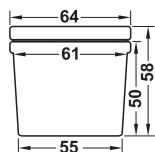

調味料用容器 ガラス蓋付

- 適用範囲： 調味料用トレイに対応
- 材質： 容器：クリスタルガラス、
シーリングリング：シリコン
- 仕様： 蓋とシーリングリング付

	品番
クリスタルガラス	2 543.95.100

梱包：1 個

調味料用容器セット

ステンレス / アクリル

ステンレス / プラスチック

- 材質： ステンレス
- 高さ： 蓋なし 60 mm、蓋付 69 mm、保護キャップ付 73 mm
- 直径： 底部 50 mm、上部 57 mm、蓋 60 mm（アクリル蓋 64 mm）

	品番
アクリル蓋、シーリングリング付	
6 個セット	2 531.05.016
ステンレス蓋、プラスチック製保護キャップ付	
6 個セット	2 531.05.006

梱包：1 個

側面連結プロファイル カトラリートレー用

- 適用範囲： 2.5 mm厚のカトラリートレー用エッジカバー
- 材質： プラスチック
- 仕上 / 色： サテンクローム、白
- 長さ： 500 mm
- 仕様： カット可能、ソフトシーリングリップ付