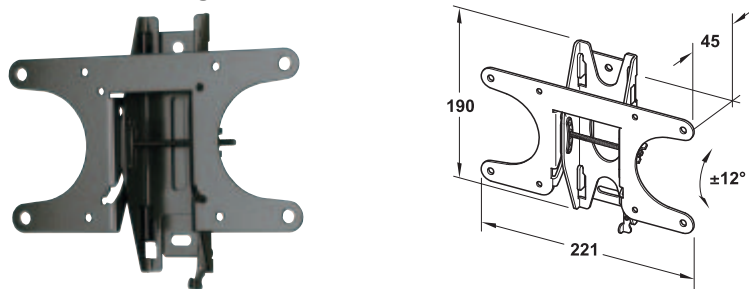

テレビ用壁掛け金具、アーム及び傾斜機能付

→ 耐荷重 45 kg

- 調整範囲: 傾斜角度: +5° / -15°、旋回: ±75°、テレビは取付後左右調整可能
- 仕様: アームブラケットと接続部は配線経路を目隠し
- VESA 規格: ユニバーサル
- 材質: スチール
- 色: 黒

適用範囲	品番
薄型テレビ用、 適合テレビサイズ (対角線) 32" - 47"	2 817.00.381

梱包: 1 個

→ 耐荷重 61 kg

- 調整範囲: 傾斜角度: +5° / -15°、旋回: ±85°、テレビは取付後左右調整可能
- 仕様: アームブラケットと接続部は配線経路を目隠し
- VESA 規格: ユニバーサル
- 材質: スチール
- 色: 黒

適用範囲	品番
薄型テレビ用、 適合テレビサイズ (対角線) 37" - 65"	2 817.00.332

梱包: 1 個

テレビ用壁掛け金具、傾斜機能付

→ 耐荷重 22 kg

- 調整範囲: 傾斜角度: ±12°
- 距離: テレビと壁: 45 mm
- VESA 規格: 75x75 mm、100x100 mm
- 材質: スチール
- 色: 黒

適用範囲	品番
薄型テレビ用、 適合テレビサイズ (対角線) 13" - 26"	2 817.00.370

梱包: 1 個

→ 耐荷重 68 kg

- 調整範囲: 傾斜角度: +8.5° / -10°、テレビは取付後上下左右に調整可能
- 距離: テレビと壁: 46 mm
- VESA 規格: ユニバーサル
- 材質: スチール
- 色: 黒

適用範囲	品番
薄型テレビ用、 適合テレビサイズ (対角線) 32" - 70"	2 817.00.391

梱包: 1 個