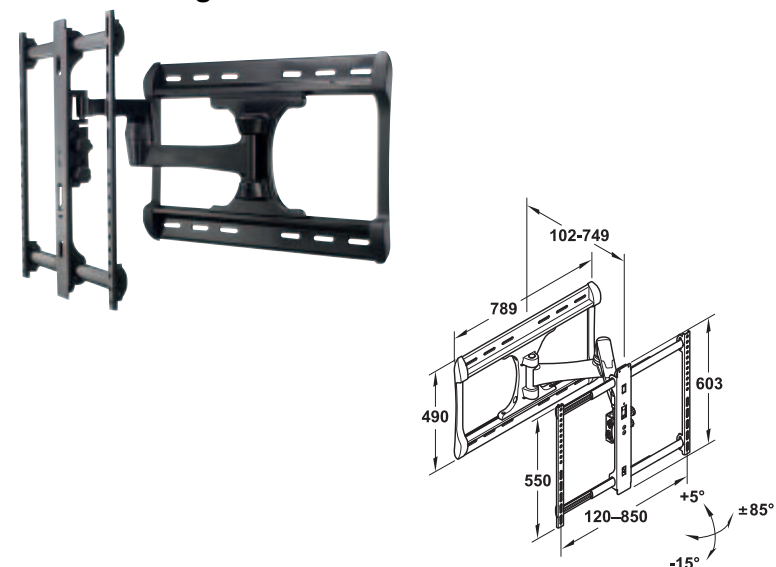

テレビ用壁掛け金具、アーム及び傾斜機能付

→ 耐荷重 45 kg

- 調整範囲: 傾斜角度: +5° / -15°、旋回: ±75°、テレビは取付後左右調整可能
- 仕様: アームブラケットと接続部は配線経路を目隠し
- VESA 規格: ユニバーサル
- 材質: スチール
- 色: 黒

適用範囲	品番
薄型テレビ用、 適合テレビサイズ (対角線) 32" - 47"	2 817.00.381

梱包: 1 個

→ 耐荷重 61 kg

- 調整範囲: 傾斜角度: +5° / -15°、旋回: ±85°、テレビは取付後左右調整可能
- 仕様: アームブラケットと接続部は配線経路を目隠し
- VESA 規格: ユニバーサル
- 材質: スチール
- 色: 黒

適用範囲	品番
薄型テレビ用、 適合テレビサイズ (対角線) 37" - 65"	2 817.00.332

梱包: 1 個

テレビ用壁掛け金具、傾斜機能付

→ 耐荷重 22 kg

- 調整範囲: 傾斜角度: ±12°
- 距離: テレビと壁: 45 mm
- VESA 規格: 75x75 mm、100x100 mm
- 材質: スチール
- 色: 黒

適用範囲	品番
薄型テレビ用、 適合テレビサイズ (対角線) 13" - 26"	2 817.00.370

梱包: 1 個

→ 耐荷重 68 kg

- 調整範囲: 傾斜角度: +8.5° / -10°、テレビは取付後上下左右に調整可能
- 距離: テレビと壁: 46 mm
- VESA 規格: ユニバーサル
- 材質: スチール
- 色: 黒

適用範囲	品番
薄型テレビ用、 適合テレビサイズ (対角線) 32" - 70"	2 817.00.391

梱包: 1 個