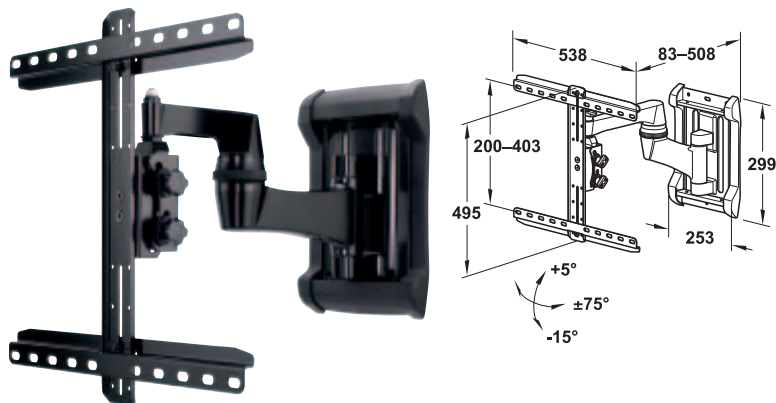

テレビ用壁掛け金具、アーム及び傾斜機能付

→ 耐荷重 45 kg

- 調整範囲: 傾斜角度: +5° / -15°、旋回: ±75°、テレビは取付後左右調整可能
- 仕様: アームブラケットと接続部は配線経路を目隠し
- VESA 規格: ユニバーサル
- 材質: スチール
- 色: 黒

適用範囲	品番
薄型テレビ用、 適合テレビサイズ (対角線) 32" - 47"	2 817.00.381

梱包: 1 個

→ 耐荷重 61 kg

- 調整範囲: 傾斜角度: +5° / -15°、旋回: ±85°、テレビは取付後左右調整可能
- 仕様: アームブラケットと接続部は配線経路を目隠し
- VESA 規格: ユニバーサル
- 材質: スチール
- 色: 黒

適用範囲	品番
薄型テレビ用、 適合テレビサイズ (対角線) 37" - 65"	2 817.00.332

梱包: 1 個

テレビ用壁掛け金具、傾斜機能付

→ 耐荷重 22 kg

- 調整範囲: 傾斜角度: ±12°
- 距離: テレビと壁: 45 mm
- VESA 規格: 75x75 mm、100x100 mm
- 材質: スチール
- 色: 黒

適用範囲	品番
薄型テレビ用、 適合テレビサイズ (対角線) 13" - 26"	2 817.00.370

梱包: 1 個

→ 耐荷重 68 kg

- 調整範囲: 傾斜角度: +8.5° / -10°、テレビは取付後上下左右に調整可能
- 距離: テレビと壁: 46 mm
- VESA 規格: ユニバーサル
- 材質: スチール
- 色: 黒

適用範囲	品番
薄型テレビ用、 適合テレビサイズ (対角線) 32" - 70"	2 817.00.391

梱包: 1 個