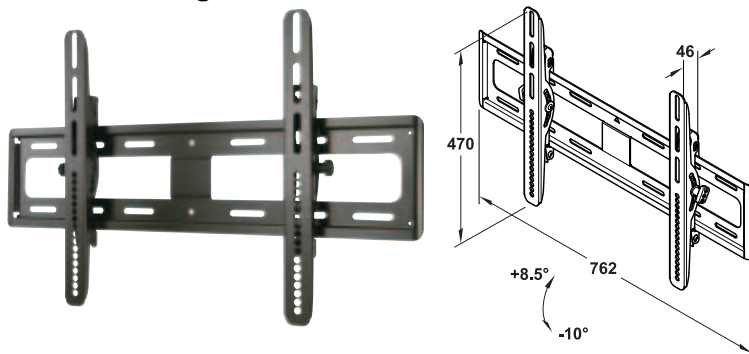

テレビ用壁掛け金具、アーム及び傾斜機能付

→ 耐荷重 45 kg

- 調整範囲: 傾斜角度: +5° / -15°、旋回: ±75°、テレビは取付後左右調整可能
- 仕様: アームブラケットと接続部は配線経路を目隠し
- VESA 規格: ユニバーサル
- 材質: スチール
- 色: 黒

適用範囲	品番
薄型テレビ用、 適合テレビサイズ (対角線) 32" - 47"	2 817.00.381

梱包: 1 個

→ 耐荷重 61 kg

- 調整範囲: 傾斜角度: +5° / -15°、旋回: ±85°、テレビは取付後左右調整可能
- 仕様: アームブラケットと接続部は配線経路を目隠し
- VESA 規格: ユニバーサル
- 材質: スチール
- 色: 黒

適用範囲	品番
薄型テレビ用、 適合テレビサイズ (対角線) 37" - 65"	2 817.00.332

梱包: 1 個

テレビ用壁掛け金具、傾斜機能付

→ 耐荷重 22 kg

- 調整範囲: 傾斜角度: ±12°
- 距離: テレビと壁: 45 mm
- VESA 規格: 75x75 mm、100x100 mm
- 材質: スチール
- 色: 黒

適用範囲	品番
薄型テレビ用、 適合テレビサイズ (対角線) 13" - 26"	2 817.00.370

梱包: 1 個

→ 耐荷重 68 kg

- 調整範囲: 傾斜角度: +8.5° / -10°、テレビは取付後上下左右に調整可能
- 距離: テレビと壁: 46 mm
- VESA 規格: ユニバーサル
- 材質: スチール
- 色: 黒

適用範囲	品番
薄型テレビ用、 適合テレビサイズ (対角線) 32" - 70"	2 817.00.391

梱包: 1 個