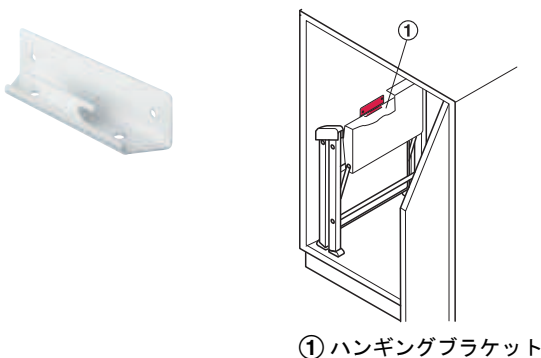

収納脚立 Hailo STEP FIX

- 材質: スチール
- 仕様: 2段、踏み板サイズ 200×300 mm、すべり止めゴムマット付、全ての脚にグレー/黒のプラスチックカバー付
- タイプ: 4412

梱包内容

収納脚立 1 個
取付説明書 1 部

色	品番
白 / グレー	✓ 505.04.704
メタリック色 / 黒	✓ 505.04.210

梱包: 1 個

→ 幕板収納用ブラケット
収納脚立用

- 材質: スチール
- 仕上: 亜鉛メッキ
- 仕様: 幕板取付用ブラケット付

	品番
幕板収納用ブラケット	✓ 505.04.419

梱包: 1、10 個

→ ハングングブラケット
収納脚立用

- 材質: スチール
- 仕上: プラスチックコーティング 白
- 取付: ネジ止め

サイズ (WxDxH) mm	品番
140x30x30	✓ 505.04.722

梱包: 1、10 個

TOH-FF 2013, HJA-jp, 1/12; 表示寸法などの仕様は変更される場合もあります。