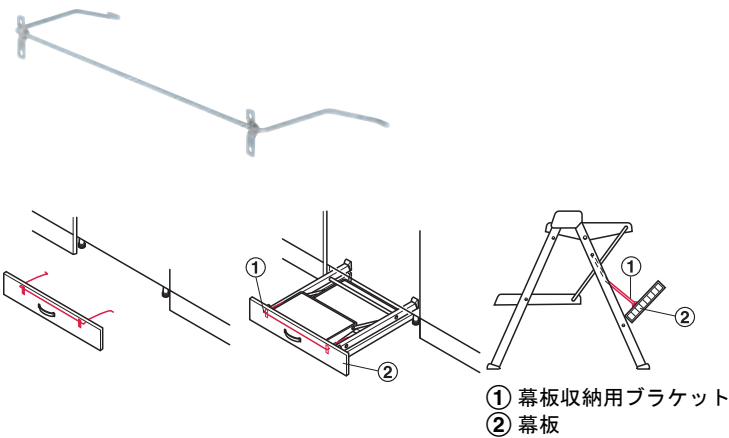

収納脚立 Hailo STEP FIX

- 材質: スチール
- 仕様: 2段、踏み板サイズ 200×300 mm、すべり止めゴムマット付、全ての脚にグレー/黒のプラスチックカバー付
- タイプ: 4412

梱包内容

収納脚立 1 個
取付説明書 1 部

色	品番
白 / グレー	✓ 505.04.704
メタリック色 / 黒	✓ 505.04.210

梱包: 1 個

→ 幕板収納用ブラケット
収納脚立用

- 材質: スチール
- 仕上: 亜鉛メッキ
- 仕様: 幕板取付用ブラケット付

	品番
幕板収納用ブラケット	✓ 505.04.419

梱包: 1、10 個

→ ハングングブラケット
収納脚立用

- 材質: スチール
- 仕上: プラスチックコーティング 白
- 取付: ネジ止め

サイズ (WxDxH) mm	品番
140x30x30	✓ 505.04.722

梱包: 1、10 個

TOH-FF 2013, HJA-jp, 1/12; 表示寸法などの仕様は変更される場合もあります。