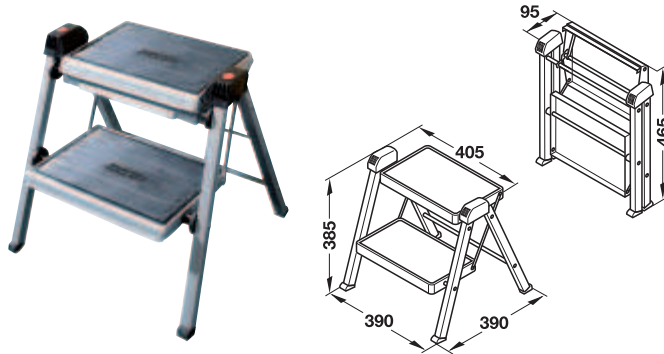

収納脚立 Hailo STEP FIX

- 材質: スチール
- 仕様: 2段、踏み板サイズ 200×300 mm、すべり止めゴムマット付、全ての脚にグレー/黒のプラスチックカバー付
- タイプ: 4412

梱包内容

収納脚立 1 個
取付説明書 1 部

色	品番
白 / グレー	✓ 505.04.704
メタリック色 / 黒	✓ 505.04.210

梱包: 1 個

→ 幕板収納用ブラケット
収納脚立用

- 材質: スチール
- 仕上: 亜鉛メッキ
- 仕様: 幕板取付用ブラケット付

	品番
幕板収納用ブラケット	✓ 505.04.419

梱包: 1、10 個

→ ハングングブラケット
収納脚立用

- 材質: スチール
- 仕上: プラスチックコーティング 白
- 取付: ネジ止め

サイズ (WxDxH) mm	品番
140x30x30	✓ 505.04.722

梱包: 1、10 個

TOH-FF 2013, HJA-jp, 1/12; 表示寸法などの仕様は変更される場合もあります。