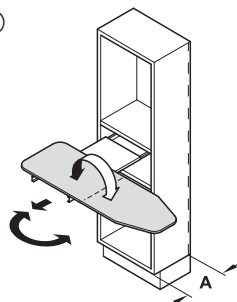

アイロンカバーは耐熱性綿布で2mmのスポンジ裏地付です。

タイプ一覧

①

B = アイロン台キャップを取付けた時の高さ 140 mm

壁付タイプ (折りたたみ式)

参照ページ FF 7.62

- 壁面固定タイプでコンパクトに折りたたんで収納できます。
- どの高さでも取付けることができます。
- 左右に回転します。

②

A = キャビネット内寸奥行 350 mm 以上

スライド棚板取付タイプ (前板ブラケットなし)

参照ページ FF 7.62

- キャビネットから引き出した位置で回転できます。
- 取付奥行が浅く、幅狭の家具への取付けができます。

③

A = キャビネット内寸奥行 500 mm 以上

引出し組み込みタイプ

参照ページ FF 7.63

- 引出しを手前に引くとアイロン台が連動して上に出てきます。
- 収納時は前板の後ろに隠れるのでアイロン台が見えません。
- 袖当て用アイロン台を吊り込みで取付けられます。

④

引出し取付タイプ

参照ページ FF 7.64

- アイロン台を持ち上げるとワークトップの高さまで上がります。
- 折りたたみ式
- 引出し内に取付 (後付け可能)

アイロン台 IRONFIX

→ 壁付タイプ

- 材質: 金具部分: スチール
- 仕上/色: 金具部分: プラスチックコーティング 白
- 仕様: 組み立て済、折りたたみ式、左右 90° 無段階回転可、固定可

- 材質: 金具部分: スチール
- 仕上/色: 金具部分: プラスチックコーティング 白
- 仕様: 折りたたみ式左右 90° (15° 単位) 組み立て済で前板取付ブラケットなし
- キャビネット内寸奥行: 350 mm
- 取付高さ: 125 mm
- 取付幅: 520 - 540 mm

棚板への取付

* 扉 / フラップ扉の場合は 40 mm

カバー	品番
アルミニウム	② 568.60.793
花柄	② 568.60.792
ストライプ柄	② 568.60.791
白/グレー	② 568.60.780