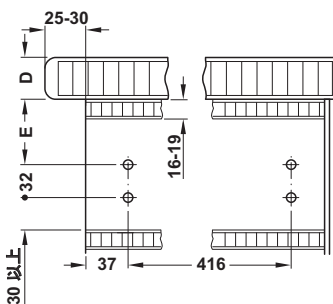

- 材質: 金具部分: スチール
- 仕上/色: 金具部分: プラスチックコーティング 白
- 仕様: 折りたたみ式左右 90° (15° 単位) 組み立て済で前板取付ブラケットなし
- キャビネット内寸奥行: 350 mm
- 取付高さ: 125 mm
- 取付幅: 520 - 540 mm

棚板への取付

* 扉 / フラップ扉の場合は 40 mm

カバー	品番
アルミニウム	② 568.60.793
花柄	② 568.60.792
ストライプ柄	② 568.60.791
白/グレー	② 568.60.780

梱包: 1 個

→ 引出し組み込みタイプ

- ・材質： 金具部分：スチール
- ・仕上/色： 金具部分：プラスチックコーティング 白
- ・仕様： 折りたたみ式、幅無段階調整、引出しを手前に引くとアイロン台が運動して上に移動

キャビネットへの取付

- ① キャビネット内寸幅 362 - 500 mm
- ② キャビネット内寸奥行 500 mm 以上

アイロン台とワークトップの高さを同じにする場合は下図を参照してください。

寸法 D mm	20	30	40
寸法 E mm	86	76	66

カバー	品番
アルミニウム	② 568.60.723
花柄	② 568.60.722
ストライプ柄	② 568.60.721
白/グレー	④ 568.60.710

梱包：1 個

袖当て用アイロン台

Vitaflex

- ・材質： スチール
- ・仕上/色： プラスチックコーティング 白
- ・取付： 引出し組み込みタイプに吊り込み

カバー	袖当て用アイロン台	交換用袖当て用アイロンカバー
アルミニウム	② 568.61.726	② 568.60.933
白/グレー	② 568.61.700	② 568.60.916

取付図

			
引出し内寸幅 B mm	498 以上	406 以上	506 以上
引出し内寸奥行 T mm	435 以上	500 以上	320 以上
H mm	—	155 以下	155 以下
y mm	59 以上	150 以上	57 以上
x mm	153 以上	182 / 32 以上 (左用 / 右用)	277 / 37 以上 (左用 / 右用)
カプセ代 U	38 以下	25 以下	38 以下

カバー	品番
アルミニウム	2 568.60.963
花柄	2 568.60.962
ストライプ柄	2 568.60.961
白 / グレー	2 568.60.964