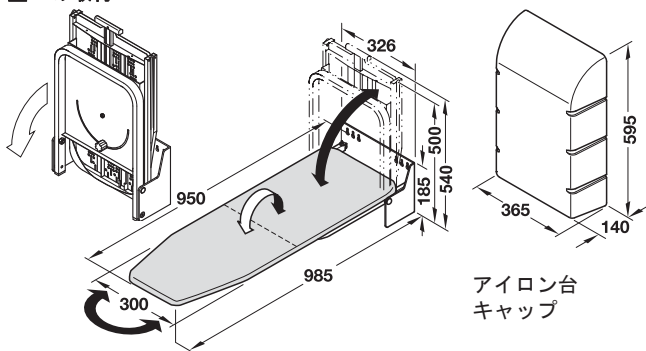

壁への取付

カバー	品番
アルミニウム	② 568.66.723
花柄	② 568.66.722
ストライプ柄	② 568.66.721
白/グレー	④ 568.66.700

梱包: 1 個