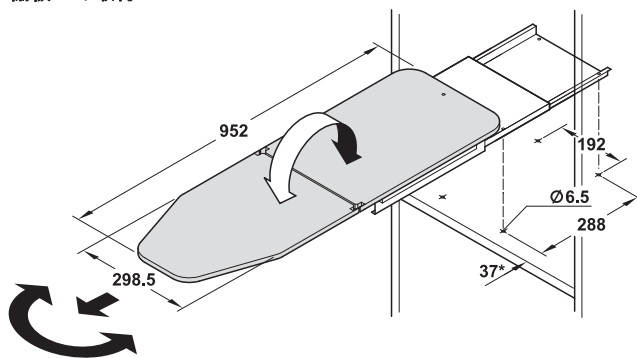

- 引出しを手前に引くとアイロン台が連動して上に出てきます。
- 収納時は前板の後ろに隠れるのでアイロン台が見えません。
- 袖当て用アイロン台を吊り込みで取付けられます。

④

引出し取付タイプ

参照ページ FF 7.64

- アイロン台を持ち上げるとワークトップの高さまで上がります。
- 折りたたみ式
- 引出し内に取付 (後付け可能)

アイロン台 IRONFIX

→ 壁付タイプ

- 材質: 金具部分: スチール
- 仕上/色: 金具部分: プラスチックコーティング 白
- 仕様: 組み立て済、折りたたみ式、左右 90° 無段階回転可、固定可

壁への取付

カバー	品番
アルミニウム	② 568.66.723
花柄	② 568.66.722
ストライプ柄	② 568.66.721
白/グレー	④ 568.66.700

梱包: 1 個

アイロン台キャップ

材質	色	品番
PS	白	② 568.66.790

梱包: 1 個

アルミニウム 花柄 ストライプ柄 白/グレー

→ スライド棚板取付タイプ

- 材質: 金具部分: スチール
- 仕上/色: 金具部分: プラスチックコーティング 白
- 仕様: 折りたたみ式左右 90° (15° 単位) 組み立て済で前板取付ブラケットなし
- キャビネット内寸奥行: 350 mm
- 取付高さ: 125 mm
- 取付幅: 520 - 540 mm

棚板への取付

* 扉 / フラップ扉の場合は 40 mm

カバー	品番
アルミニウム	② 568.60.793
花柄	② 568.60.792
ストライプ柄	② 568.60.791
白/グレー	② 568.60.780

梱包: 1 個

→ 引出し組み込みタイプ

- ・材質： 金具部分：スチール
- ・仕上/色： 金具部分：プラスチックコーティング 白
- ・仕様： 折りたたみ式、幅無段階調整、引出しを手前に引くとアイロン台が運動して上に移動

キャビネットへの取付

- ① キャビネット内寸幅 362 - 500 mm
- ② キャビネット内寸奥行 500 mm 以上

アイロン台とワークトップの高さを同じにする場合は下図を参照してください。