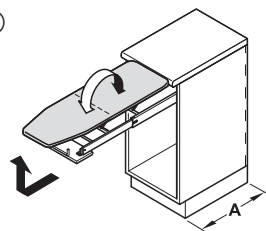

アイロンカバーは耐熱性綿布で2mmのスポンジ裏地付です。

タイプ一覧

①

B = アイロン台キャップを取付けた時の高さ 140 mm

壁付タイプ (折りたたみ式)

参照ページ FF 7.62

- 壁面固定タイプでコンパクトに折りたたんで収納できます。
- どの高さでも取付けることができます。
- 左右に回転します。

②

A = キャビネット内寸奥行 350 mm 以上

スライド棚板取付タイプ (前板ブラケットなし)

参照ページ FF 7.62

- キャビネットから引き出した位置で回転できます。
- 取付奥行が浅く、幅狭の家具への取付けができます。

③

A = キャビネット内寸奥行 500 mm 以上

引出し組み込みタイプ

参照ページ FF 7.63

- 材質: 金具部分: スチール
- 仕上/色: 金具部分: プラスチックコーティング 白
- 仕様: 折りたたみ式左右 90° (15° 単位) 組み立て済で前板取付ブラケットなし
- キャビネット内寸奥行: 350 mm
- 取付高さ: 125 mm
- 取付幅: 520 - 540 mm

棚板への取付

* 扉 / フラップ扉の場合は 40 mm

カバー	品番
アルミニウム	② 568.60.793
花柄	② 568.60.792
ストライプ柄	② 568.60.791
白/グレー	② 568.60.780