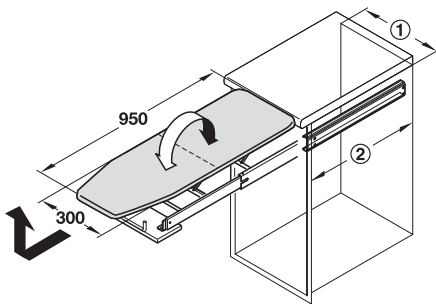

- 材質: 金具部分: スチール
- 仕上/色: 金具部分: プラスチックコーティング 白
- 仕様: 折りたたみ式左右 90° (15° 単位) 組み立て済で前板取付ブラケットなし
- キャビネット内寸奥行: 350 mm
- 取付高さ: 125 mm
- 取付幅: 520 - 540 mm

棚板への取付

* 扉 / フラップ扉の場合は 40 mm

カバー	品番
アルミニウム	② 568.60.793
花柄	② 568.60.792
ストライプ柄	② 568.60.791
白/グレー	② 568.60.780

梱包: 1 個

→ 引出し組み込みタイプ

- ・材質： 金具部分：スチール
- ・仕上/色： 金具部分：プラスチックコーティング 白
- ・仕様： 折りたたみ式、幅無段階調整、引出しを手前に引くとアイロン台が運動して上に移動

キャビネットへの取付

- ① キャビネット内寸幅 362 - 500 mm
- ② キャビネット内寸奥行 500 mm 以上

アイロン台とワークトップの高さを同じにする場合は下図を参照してください。

寸法 D mm	20	30	40
寸法 E mm	86	76	66

カバー	品番
アルミニウム	② 568.60.723
花柄	② 568.60.722
ストライプ柄	② 568.60.721
白/グレー	④ 568.60.710

梱包：1 個

袖当て用アイロン台

Vitaflex

- ・材質： スチール
- ・仕上/色： プラスチックコーティング 白
- ・取付： 引出し組み込みタイプに吊り込み

カバー	袖当て用アイロン台	交換用袖当て用アイロンカバー
アルミニウム	② 568.61.726	② 568.60.933
白/グレー	② 568.61.700	② 568.60.916