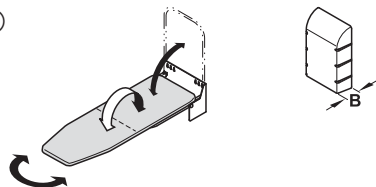

アイロン台 IRONFIX

キッチン背面キャビネットや洗面台、クローゼットに最適

カバー柄：

アルミニウム

花柄

ストライプ柄

白 / グレー

アルミニウム製カバーは2層のアルミコーティングにより耐久性が非常に高く、表面も滑らかで高い熱反射率です。

アイロンカバーは耐熱性綿布で2mmのスポンジ裏地付です。

タイプ一覧

①

B = アイロン台キャップを取付けた時の高さ 140 mm

壁付タイプ (折りたたみ式)

参照ページ FF 7.62

- 壁面固定タイプでコンパクトに折りたたんで収納できます。
- どの高さでも取付けることができます。
- 左右に回転します。

②

A = キャビネット内寸奥行 350 mm 以上

スライド棚板取付タイプ (前板ブラケットなし)

参照ページ FF 7.62

- キャビネットから引き出した位置で回転できます。
- 取付奥行が浅く、幅狭の家具への取付けができます。

③

A = キャビネット内寸奥行 500 mm 以上

引出し組み込みタイプ

参照ページ FF 7.63