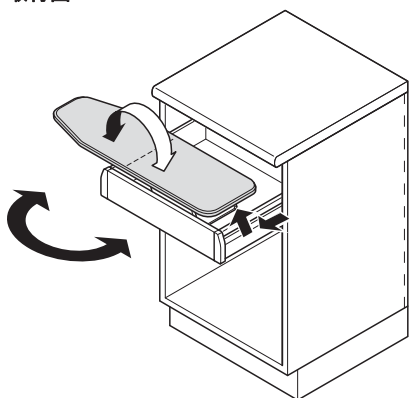

寸法 D mm	20	30	40
寸法 E mm	86	76	66

カバー	品番
アルミニウム	② 568.60.723
花柄	② 568.60.722
ストライプ柄	② 568.60.721
白/グレー	④ 568.60.710

梱包：1 個

袖当て用アイロン台

Vitaflex

- ・材質： スチール
- ・仕上/色： プラスチックコーティング 白
- ・取付： 引出し組み込みタイプに吊り込み

カバー	袖当て用アイロン台	交換用袖当て用アイロンカバー
アルミニウム	② 568.61.726	② 568.60.933
白/グレー	② 568.61.700	② 568.60.916

梱包：1 個

→ 交換用アイロン台カバー

カバー	サイズ mm	品番
アルミニウム	1005x350x2	② 568.60.923
花柄		② 568.60.922
ストライプ柄		② 568.60.921
白/グレー		④ 568.60.907

梱包：1 個

アルミニウム 花柄 ストライプ柄 白/グレー

→ 引出しへの取付

- 材質: スチール / アルミニウム
- 仕上 / 色: プラスチックコーティング、グレー
- 仕様: 折りたたみ式

取付図

			
引出し内寸幅 B mm	498 以上	406 以上	506 以上
引出し内寸奥行 T mm	435 以上	500 以上	320 以上
H mm	—	155 以下	155 以下
y mm	59 以上	150 以上	57 以上
x mm	153 以上	182 / 32 以上 (左用 / 右用)	277 / 37 以上 (左用 / 右用)
カプセ代 U	38 以下	25 以下	38 以下

カバー	品番
アルミニウム	2 568.60.963
花柄	2 568.60.962
ストライプ柄	2 568.60.961
白 / グレー	2 568.60.964