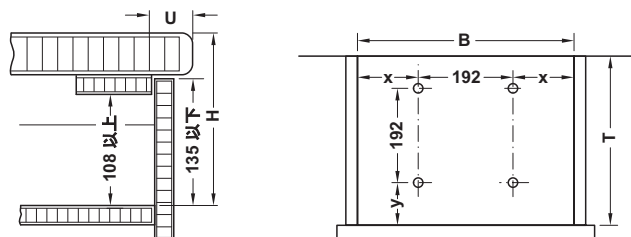

寸法 D mm	20	30	40
寸法 E mm	86	76	66

カバー	品番
アルミニウム	② 568.60.723
花柄	② 568.60.722
ストライプ柄	② 568.60.721
白/グレー	④ 568.60.710

梱包：1 個

袖当て用アイロン台

Vitaflex

- ・材質： スチール
- ・仕上/色： プラスチックコーティング 白
- ・取付： 引出し組み込みタイプに吊り込み

カバー	袖当て用アイロン台	交換用袖当て用アイロンカバー
アルミニウム	② 568.61.726	② 568.60.933
白/グレー	② 568.61.700	② 568.60.916

梱包：1 個

→ 交換用アイロン台カバー

カバー	サイズ mm	品番
アルミニウム	1005x350x2	② 568.60.923
花柄		② 568.60.922
ストライプ柄		② 568.60.921
白/グレー		④ 568.60.907

梱包：1 個

アルミニウム 花柄 ストライプ柄 白/グレー

→ 引出しへの取付

- 材質: スチール / アルミニウム
- 仕上 / 色: プラスチックコーティング、グレー
- 仕様: 折りたたみ式

取付図

			
引出し内寸幅 B mm	498 以上	406 以上	506 以上
引出し内寸奥行 T mm	435 以上	500 以上	320 以上
H mm	—	155 以下	155 以下
y mm	59 以上	150 以上	57 以上
x mm	153 以上	182 / 32 以上 (左用 / 右用)	277 / 37 以上 (左用 / 右用)
カプセ代 U	38 以下	25 以下	38 以下

カバー	品番
アルミニウム	2 568.60.963
花柄	2 568.60.962
ストライプ柄	2 568.60.961
白 / グレー	2 568.60.964