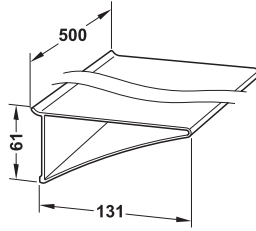

梱包: 1、10 個

→ ガイドレール 200 mm フック 3 個付

幅 mm	品番
200	2 814.21.904

梱包: 1 個

→ ガラス用棚受

幅 mm	梱包 個	品番
50	2	2 814.21.910
306	1	2 814.21.911

注意
安全ガラス (ESG) で幅 400 と 600 mm を推奨

→ 棚受

幅 mm	梱包 個	品番
100	1、2	2 814.21.920
500	1	2 814.21.922

→ 調味料置き

幅 mm	品番
330	2 814.21.930

梱包: 1 個

→ ブックホルダー

梱包内容

フックインプロファイル 1 個
取付レール 1 個

幅 mm	品番
440	2 814.21.932

梱包: 1 個

TOH-FF 2013, HJA-jp, 1/12; 表示寸法などの仕様は変更される場合もあります。

→ 小物置き

幅 mm	品番
500	2 814.21.953

梱包 : 1 個

→ コップホルダー 3 個用

	品番
コップホルダー	2 814.21.962
ガラスコップ単品	2 814.21.965

梱包 : 1 個