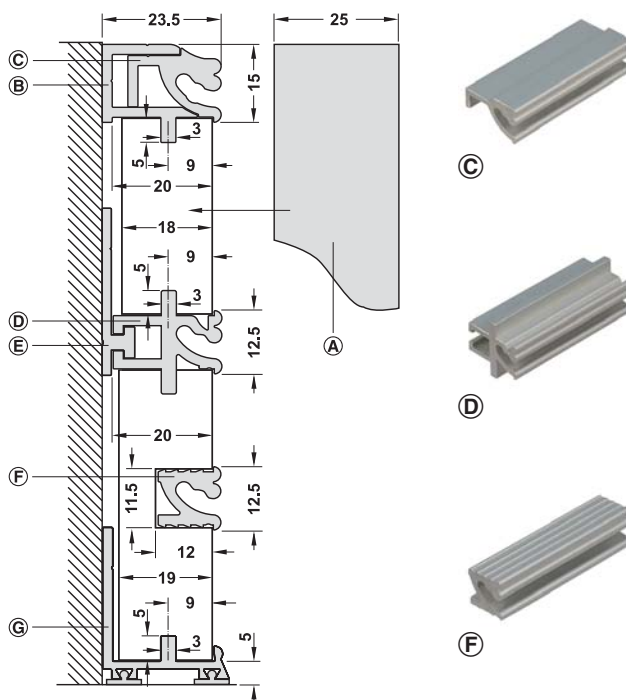

壁面システム Labos

- ・材質 アルミニウム
- ・仕上 シルバーアルマイト加工

- Ⓐ カバープロファイル
- Ⓑ トップパネル固定プロファイル
- Ⓒ トップフックインプロファイル
- Ⓓ センターパネル固定プロファイル
- Ⓔ 壁面ブラケット
- Ⓕ 溝プロファイル
- Ⓖ ベースプロファイル

A

様々なフックインアクセサリーがあるのでキッチン、バスルーム、オフィス、クローゼット、作業場、店舗などでお使いいただけます。

7

		適用範囲	長さ mm	取付	品番
Ⓐ カバープロファイル		パネルの側端、 上端のカバー用	2000	ネジ止め	2 814.20.952
Ⓑ トップパネル固定 プロファイル		トップパネルの固定用	2000	パネルのセンターの溝へ差し込み 壁へネジ止め	2 814.20.942
Ⓒ トップフックイン プロファイル		トップパネル固定プロファイル に差し込み	2000	ネジ止め プロファイル	2 814.20.932
Ⓓ センターパネル固定 プロファイル		パネルの接続、 フックインパーツ受け	2000	壁面ブラケットにスライドさせて 差し込み	2 814.20.922
Ⓔ 壁面ブラケット		センターパネル固定プロファイル の固定用	50	ネジ止め プロファイル	2 814.20.929
Ⓕ 溝プロファイル		フックインパーツ受け	2000	パネルの溝に差し込み	2 814.20.912
Ⓖ ベースプロファイル		ボトムパネルの固定用	2000	パネルのセンターの溝へ差し込み 壁へネジ止め	2 814.20.902

梱包：1個

オーダー参照

右の仕上は各 50 m 以上で承ります。詳細は弊社までお問い合わせください。

TCH-FF 2013, HJA-jp, 11/12; 表示寸法などの仕様は変更される場合もあります。

オンフックパーツ

- ・材質: アルミニウム
- ・仕上: アルマイト加工
- ・色: シルバー色

→ フック

A mm	幅 mm	品番
34	15	2 814.21.900
47		2 814.21.902

梱包: 1、10 個

→ ガイドレール 200 mm フック 3 個付

幅 mm	品番
200	2 814.21.904

梱包: 1 個

→ ガラス用棚受

幅 mm	梱包 個	品番
50	2	2 814.21.910
306	1	2 814.21.911

注意
安全ガラス (ESG) で幅 400 と 600 mm を推奨

→ 棚受