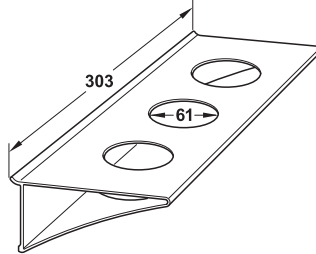

幅 mm	梱包 個	品番
100	1、2	2 814.21.920
500	1	2 814.21.922

→ 調味料置き

幅 mm	品番
330	2 814.21.930

梱包: 1 個

→ ブックホルダー

梱包内容

フックインプロファイル 1 個
取付レール 1 個

幅 mm	品番
440	2 814.21.932

梱包: 1 個

TOH-FF 2013, HJA-jp, 1/12; 表示寸法などの仕様は変更される場合もあります。

→ 小物置き

幅 mm	品番
500	2 814.21.953

梱包 : 1 個

→ コップホルダー 3 個用

	品番
コップホルダー	2 814.21.962
ガラスコップ単品	2 814.21.965

梱包 : 1 個