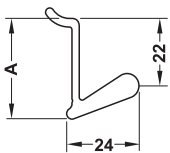

7

		適用範囲	長さ mm	取付	品番
Ⓐ カバープロファイル		パネルの側端、 上端のカバー用	2000	ネジ止め	2 814.20.952
Ⓑ トップパネル固定 プロファイル		トップパネルの固定用	2000	パネルのセンターの溝へ差し込み 壁へネジ止め	2 814.20.942
Ⓒ トップフックイン プロファイル		トップパネル固定プロファイル に差し込み	2000	ネジ止め プロファイル	2 814.20.932
Ⓓ センターパネル固定 プロファイル		パネルの接続、 フックインパーツ受け	2000	壁面ブラケットにスライドさせて 差し込み	2 814.20.922
Ⓔ 壁面ブラケット		センターパネル固定プロファイル の固定用	50	ネジ止め プロファイル	2 814.20.929
Ⓕ 溝プロファイル		フックインパーツ受け	2000	パネルの溝に差し込み	2 814.20.912
Ⓖ ベースプロファイル		ボトムパネルの固定用	2000	パネルのセンターの溝へ差し込み 壁へネジ止め	2 814.20.902

梱包：1個

オーダー参照

右の仕上は各 50 m 以上で承ります。詳細は弊社までお問い合わせください。

TCH-FF 2013, HJA-jp, 11/12; 表示寸法などの仕様は変更される場合もあります。

オンフックパーツ

- ・材質: アルミニウム
- ・仕上: アルマイト加工
- ・色: シルバー色

→ フック

A mm	幅 mm	品番
34	15	2 814.21.900
47		2 814.21.902

梱包: 1、10 個

→ ガイドレール 200 mm フック 3 個付

幅 mm	品番
200	2 814.21.904

梱包: 1 個

→ ガラス用棚受

幅 mm	梱包 個	品番
50	2	2 814.21.910
306	1	2 814.21.911

注意
安全ガラス (ESG) で幅 400 と 600 mm を推奨

→ 棚受

幅 mm	梱包 個	品番
100	1、2	2 814.21.920
500	1	2 814.21.922

→ 調味料置き

幅 mm	品番
330	2 814.21.930

梱包: 1 個

→ ブックホルダー

梱包内容

フックインプロファイル 1 個
取付レール 1 個

幅 mm	品番
440	2 814.21.932