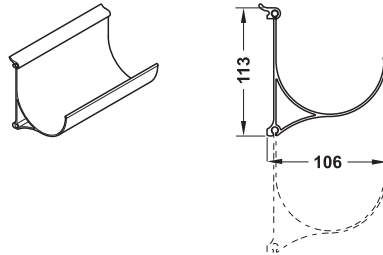

→ ボトルラック

幅 mm	品番
200	2 814.21.941

梱包 : 1 個

その他のオンフックパーツ (リビング用、オフィス用) ▶ FF 8.33