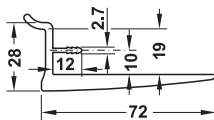

梱包: 1、10 個

→ ガイドレール 200 mm フック 3 個付

幅 mm	品番
200	2 814.21.904

梱包: 1 個

→ ガラス用棚受

幅 mm	梱包 個	品番
50	2	2 814.21.910
306	1	2 814.21.911

注意
安全ガラス (ESG) で幅 400 と 600 mm を推奨

→ 棚受

幅 mm	梱包 個	品番
100	1、2	2 814.21.920
500	1	2 814.21.922

→ 調味料置き

幅 mm	品番
330	2 814.21.930

梱包: 1 個

→ ブックホルダー

梱包内容

フックインプロファイル 1 個
取付レール 1 個

幅 mm	品番
440	2 814.21.932