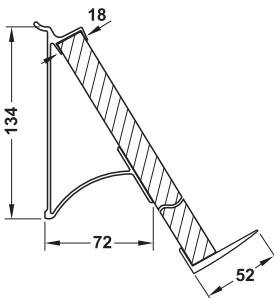

梱包：1個

オーダー参照

右の仕上は各 50 m 以上で承ります。詳細は弊社までお問い合わせください。

TCH-FF 2013, HJA-jp, 11/12; 表示寸法などの仕様は変更される場合もあります。

オンフックパーツ

- ・材質: アルミニウム
- ・仕上: アルマイト加工
- ・色: シルバー色

→ フック

A mm	幅 mm	品番
34	15	2 814.21.900
47		2 814.21.902

梱包: 1、10 個

→ ガイドレール 200 mm フック 3 個付

幅 mm	品番
200	2 814.21.904

梱包: 1 個

→ ガラス用棚受

幅 mm	梱包 個	品番
50	2	2 814.21.910
306	1	2 814.21.911

注意
安全ガラス (ESG) で幅 400 と 600 mm を推奨

→ 棚受

幅 mm	梱包 個	品番
100	1、2	2 814.21.920
500	1	2 814.21.922

→ 調味料置き

幅 mm	品番
330	2 814.21.930

梱包: 1 個

→ ブックホルダー

梱包内容

フックインプロファイル 1 個
取付レール 1 個

幅 mm	品番
440	2 814.21.932

梱包: 1 個

TOH-FF 2013, HJA-jp, 1/12; 表示寸法などの仕様は変更される場合もあります。

→ 小物置き

幅 mm	品番
500	2 814.21.953

梱包 : 1 個

→ コップホルダー 3 個用

	品番
コップホルダー	2 814.21.962
ガラスコップ単品	2 814.21.965

梱包 : 1 個