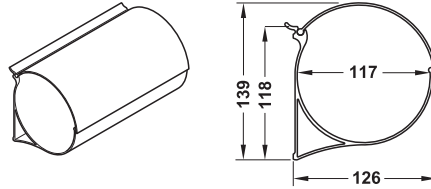

→ キッチンペーパーホルダー

幅 mm	品番
235	2 814.21.940

梱包 : 1 個