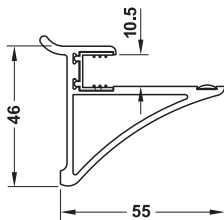

梱包：1個

オーダー参照

右の仕上は各 50 m 以上で承ります。詳細は弊社までお問い合わせください。

TCH-FF 2013, HJA-jp, 11/12; 表示寸法などの仕様は変更される場合もあります。

オンフックパーツ

- ・材質: アルミニウム
- ・仕上: アルマイト加工
- ・色: シルバー色

→ フック

A mm	幅 mm	品番
34	15	2 814.21.900
47		2 814.21.902

梱包: 1、10 個

→ ガイドレール 200 mm フック 3 個付

幅 mm	品番
200	2 814.21.904

梱包: 1 個

→ ガラス用棚受

幅 mm	梱包 個	品番
50	2	2 814.21.910
306	1	2 814.21.911

注意
安全ガラス (ESG) で幅 400 と 600 mm を推奨

→ 棚受

幅 mm	梱包 個	品番
100	1、2	2 814.21.920
500	1	2 814.21.922

→ 調味料置き

幅 mm	品番
330	2 814.21.930

梱包: 1 個

→ ブックホルダー

梱包内容

フックインプロファイル 1 個
取付レール 1 個

幅 mm	品番
440	2 814.21.932

梱包: 1 個

TOH-FF 2013, HJA-jp, 1/12; 表示寸法などの仕様は変更される場合もあります。

→ 小物置き

幅 mm	品番
500	2 814.21.953

梱包 : 1 個

→ コップホルダー 3 個用

	品番
コップホルダー	2 814.21.962
ガラスコップ単品	2 814.21.965

梱包 : 1 個