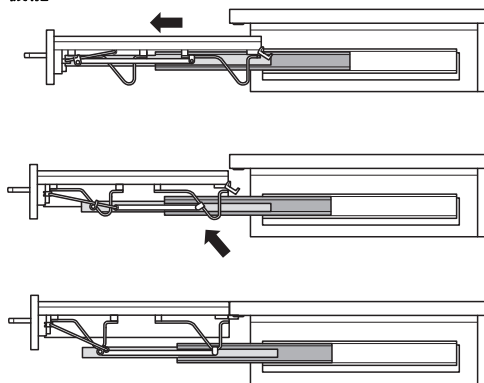

引出しテーブル金具

→ 耐荷重 20kg
テーブルトップなし

- 材質: 伸縮部品: スチール、側面サポート: プラスチック
- 仕上/色: 伸縮部品: プラスチックコーティング、メタリック色、側面サポート: グレー
- キャビネット幅: 600 mm
- キャビネット内寸幅: 側板厚 16 mm: 568 mm、側板厚 19 mm: 562 mm
- キャビネット内寸高さ: 125 mm 以上

機能

小さくてコンパクトなキッチンの作業スペースを必要な時に広げることができます。

取付上の注意:

テーブルトップ (W555×D460×H15 - 19 mm) と前板は別途ご用意ください。

キャビネット内寸奥行 mm	持出し長さ mm	品番
500 以上	585	2 505.71.900

梱包: 1 セット

→ 耐荷重 30kg

Vitaflex

機能

テーブルトップなし

- 材質: スチール
- 仕上/色: 亜鉛メッキまたはプラスチックコーティング、メタリック色
- 仕様: 引出しを手前に引き出すと、前板は延長テーブル面と同じ高さまで自動的に下がります。
- キャビネット幅: 450 - 900 mm

梱包内容

引出しテーブル金具 1 個
取付説明書 1 部

キャビネット内寸奥行 mm	持出し長さ mm	品番
400 以上	610	2 505.70.210
500 以上	810	505.70.200

梱包: 1 セット

テーブルトップ付

- 材質: テーブルトップ: 合板、伸縮部品: スチール
- 仕上/色: テーブルトップ: プラスチックコーティング、白、レール: 亜鉛メッキ、メタリック色
- 仕様: 縁貼テープ仕上済テーブルトップ
- キャビネット幅: 600 mm
- 側板厚: 16 mm または 19 mm
- キャビネット内寸高さ: 155 mm 以上

梱包内容

テーブルトップ付引出しテーブル金具 1 個
側板厚調整用スペーサー 2 個
取付説明書 1 部