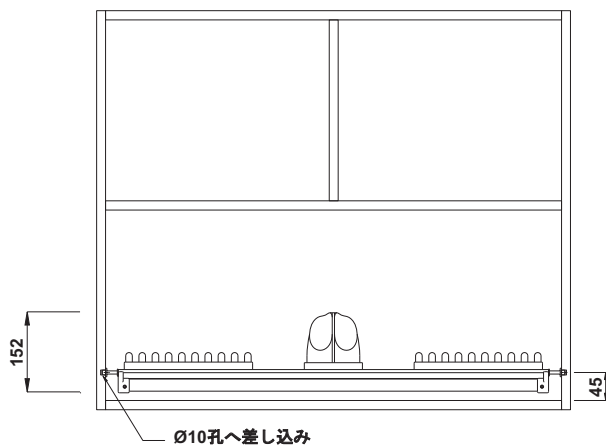

吊戸棚用水切棚

- 水受けトレイ付なので、食器を濡れたまま収納できます
- トレーは脱着できるので洗えます

- 材質： 本体：SUS304、皿立て・箸立て：K樹脂
- 色： 皿立て・箸立て：半透明
- 用途： キッチン吊戸棚用水切棚
- キャビネット内寸幅： 858 - 870 mm
- キャビネット内寸奥行： 225 mm 以上
- キャビネット内寸高さ： 172 mm 以上

梱包内容

本体フレーム 1個、トレイ 1個、皿立て 1個、箸立て 1個

	品番
吊戸棚用水切棚 W900 mm 用	2 544.00.059

梱包：1個

キッチンキャビネット金具

7

TCH-FF 2013, HJA-jp, 11/12; 表示寸法などの仕様は変更される場合があります。