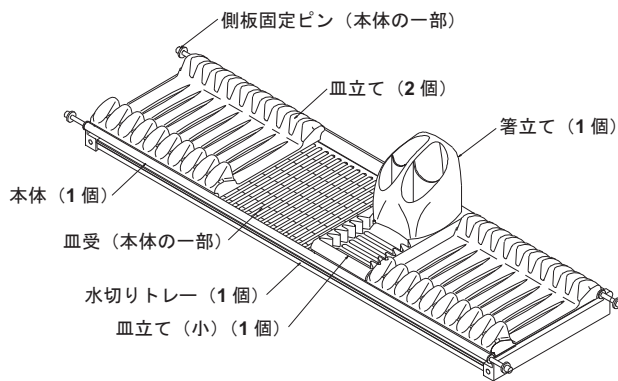

吊戸棚用水切棚

- 水受けトレイ付なので、食器を濡れたまま収納できます
- トレーは脱着できるので洗えます

- 材質： 本体：SUS304、皿立て・箸立て：K樹脂
- 色： 皿立て・箸立て：半透明
- 用途： キッチン吊戸棚用水切棚
- キャビネット内寸幅： 858 - 870 mm
- キャビネット内寸奥行： 225 mm 以上
- キャビネット内寸高さ： 172 mm 以上

梱包内容

本体フレーム 1個、トレイ 1個、皿立て 1個、箸立て 1個

	品番
吊戸棚用水切棚 W900 mm 用	2 544.00.059

梱包：1個

キッチンキャビネット金具

7

TCH-FF 2013, HJA-jp, 11/12; 表示寸法などの仕様は変更される場合があります。