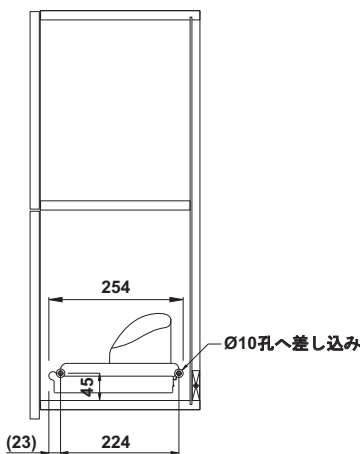

吊戸棚用水切棚

- 水受けトレイ付なので、食器を濡れたまま収納できます
- トレーは脱着できるので洗えます

- 材質： 本体：SUS304、皿立て・箸立て：K樹脂
- 色： 皿立て・箸立て：半透明
- 用途： キッチン吊戸棚用水切棚
- キャビネット内寸幅： 858 - 870 mm
- キャビネット内寸奥行： 225 mm 以上
- キャビネット内寸高さ： 172 mm 以上

梱包内容

本体フレーム 1個、トレイ 1個、皿立て 1個、箸立て 1個

	品番
吊戸棚用水切棚 W900 mm 用	2 544.00.059

梱包：1個

キッチンキャビネット金具

7

TCH-FF 2013, HJA-jp, 11/12; 表示寸法などの仕様は変更される場合があります。