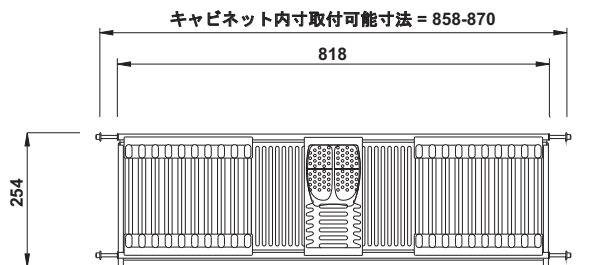

吊戸棚用水切棚

- 水受けトレイ付なので、食器を濡れたまま収納できます
- トレーは脱着できるので洗えます

- 材質： 本体：SUS304、皿立て・箸立て：K樹脂
- 色： 皿立て・箸立て：半透明
- 用途： キッチン吊戸棚用水切棚
- キャビネット内寸幅： 858 - 870 mm
- キャビネット内寸奥行： 225 mm 以上
- キャビネット内寸高さ： 172 mm 以上

梱包内容

本体フレーム 1個、トレイ 1個、皿立て 1個、箸立て 1個

	品番
吊戸棚用水切棚 W900 mm 用	2 544.00.059

梱包：1個

キッチンキャビネット金具

7

TCH-FF 2013, HJA-jp, 11/12; 表示寸法などの仕様は変更される場合があります。