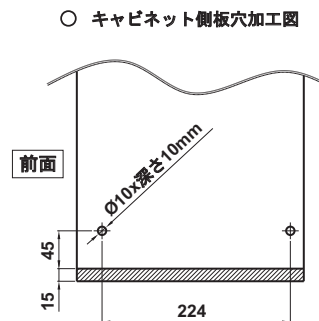

吊戸棚用水切棚

- 水受けトレイ付なので、食器を濡れたまま収納できます
- トレーは脱着できるので洗えます

- 材質： 本体：SUS304、皿立て・箸立て：K樹脂
- 色： 皿立て・箸立て：半透明
- 用途： キッチン吊戸棚用水切棚
- キャビネット内寸幅： 858 - 870 mm
- キャビネット内寸奥行： 225 mm 以上
- キャビネット内寸高さ： 172 mm 以上

梱包内容

本体フレーム 1個、トレイ 1個、皿立て 1個、箸立て 1個

	品番
吊戸棚用水切棚 W900 mm 用	2 544.00.059

梱包：1個

キッチンキャビネット金具

7

TCH-FF 2013, HJA-jp, 11/12; 表示寸法などの仕様は変更される場合があります。