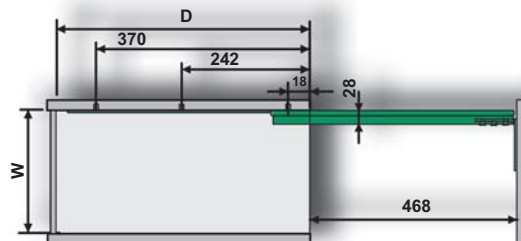

キャビネット内寸高さ mm	左用	右用
497	✓ 545.59.268	✓ 545.59.278
599	✓ 545.59.266	✓ 545.59.276
663	✓ 545.59.267	✓ 545.59.277

梱包: 1 個

→ フロントブラケット  
スライドフレーム用

角度 45° / 55°

角度 90°

- 仕様: スライドフレーム取付ネジ付
- 取付: 前板にネジ止め

角度	品番
45°	2 545.59.296
55°	2 545.59.297
90°	✓ 545.59.298

梱包: 1 個

オーダー参照

スライドフレーム 1 個につきフロントブラケットは 2 個ご注文ください。

フレームバスケット

3段引、セルフクローズタイプ

写真は左用

- 材質: スチール
- 仕上/色: プラスチックコーティング メタリック色

取付寸法図

キャビネット内寸高さ H	レール取付間隔 h
510 mm	460 mm
610 mm	560 mm

→ スライドフレーム

写真は右用

左用

- 耐荷重: 24 kg
- 仕様: フロントブラケット用ホルダー付
- キャビネット内寸幅: バスケット幅 + 33 mm
- キャビネット内寸奥行: 490 mm 以上
- 取付: 側板にネジ止め

キャビネット内寸高さ mm	左用	右用
510	✓ 545.59.261	✓ 545.59.271
610	✓ 545.59.262	✓ 545.59.272

キャビネット幅別の推奨バスケット組み合わせ表

	キャビネット幅 mm	バスケット	サイズ (WxDxH) mm	ページ
クラシック	300	1x546.75.243	250x462x106	FF 7.30
		3x545.60.275	110x470x88	FF 7.23
	400	1x546.75.244	350x462x106	FF 7.30
		3x545.60.276	160x470x88	FF 7.23
スタイル	450	1x546.75.255	400x464x93	FF 7.30
		3x545.60.378	185x470x75	FF 7.23
	500 / 550	1x546.75.256	450x464x93	FF 7.30
		3x545.60.379	210x470x75	FF 7.23
	600	1x546.75.257	550x464x93	FF 7.30
		3x545.60.380	260x470x75	FF 7.23