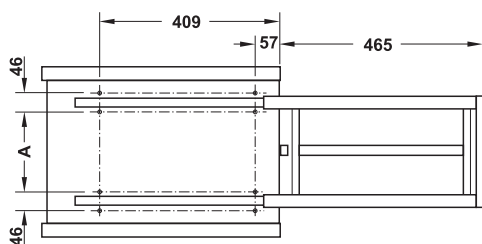

キャビネット内寸高さ H	レール取付間隔 h
510 mm	460 mm
610 mm	560 mm

→ スライドフレーム

写真は右用

左用

- 耐荷重: 24 kg
- 仕様: フロントブラケット用ホルダー付
- キャビネット内寸幅: バスケット幅 + 33 mm
- キャビネット内寸奥行: 490 mm 以上
- 取付: 側板にネジ止め

キャビネット内寸高さ mm	左用	右用
510	✓ 545.59.261	✓ 545.59.271
610	✓ 545.59.262	✓ 545.59.272

トレー、バスケットは別途ご注文ください。

ワイヤーバスケット	▶ FF 7.23
ボトルラック	▶ FF 7.31

TCH-FF 2013, HJA-jp, 11/12; 表示寸法などの仕様は変更される場合があります。

スライドバスケット  
3段引、ソフトクローズ内蔵

フロントブラケット付スライドフレーム

- 材質： スチール
- 仕上 / 色： プラスチックコーティング  
メタリック色
- 耐荷重： 40 kg
- 仕様： 高さ調整可
- 取付： 底板にネジ止め
- キャビネット内寸高さ： 630 mm
- キャビネット内寸奥行： 500 mm
- キャビネット内寸幅： キャビネット外寸幅 - 40 mm

キャビネット幅別の推奨バスケット組み合わせ表

	キャビネット幅 mm	バスケット	サイズ (WxDxH) mm	ページ
クラシック	300	1x546.75.243	250x462x106	FF 7.30
		3x545.60.275	110x470x88	FF 7.23
	400	1x546.75.244	350x462x106	FF 7.30
		3x545.60.276	160x470x88	FF 7.23
スタイル	450	1x546.75.255	400x464x93	FF 7.30
		3x545.60.378	185x470x75	FF 7.23
	500 / 550	1x546.75.256	450x464x93	FF 7.30
		3x545.60.379	210x470x75	FF 7.23
	600	1x546.75.257	550x464x93	FF 7.30
		3x545.60.380	260x470x75	FF 7.23