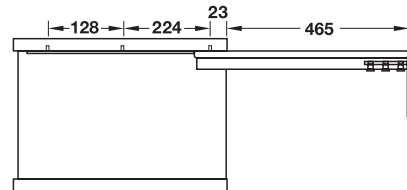

フレームバスケット  
3段引、ソフトクローズ内蔵

写真は左用

- 材質: スチール
- 仕上/色: プラスチックコーティング メタリック色

取付図

前板角度 90°

前板角度 45° / 55°

オーダー参照

トレイ、バスケットは別途ご注文ください。

ワイヤーバスケット	▶ FF 7.23
ボトルラック	▶ FF 7.31

→ スライドフレーム

写真は右用

左用

左用

- 耐荷重: 24 kg
- サイズ: 40×470 mm (W×D)
- 仕様: フロントブラケット用ホルダー付
- キャビネット内寸幅: バスケット幅 W + 33 mm
- キャビネット内寸奥行: 90° : 485 mm、45° : 515 mm、55° : 505 mm
- 取付: 側板にネジ止め

キャビネット内寸高さ mm	左用	右用
497	✓ 545.59.268	✓ 545.59.278
599	✓ 545.59.266	✓ 545.59.276
663	✓ 545.59.267	✓ 545.59.277

梱包: 1 個

→ フロントブラケット  
スライドフレーム用

角度 45° / 55°

角度 90°

- 仕様: スライドフレーム取付ネジ付
- 取付: 前板にネジ止め

角度	品番
45°	2 545.59.296
55°	2 545.59.297
90°	✓ 545.59.298

キャビネット幅別の推奨バスケット組み合わせ表

	キャビネット幅 mm	バスケット	サイズ (WxDxH) mm	ページ
クラシック	300	1x546.75.243	250x462x106	FF 7.30
		3x545.60.275	110x470x88	FF 7.23
	400	1x546.75.244	350x462x106	FF 7.30
		3x545.60.276	160x470x88	FF 7.23
スタイル	450	1x546.75.255	400x464x93	FF 7.30
		3x545.60.378	185x470x75	FF 7.23
	500 / 550	1x546.75.256	450x464x93	FF 7.30
		3x545.60.379	210x470x75	FF 7.23
	600	1x546.75.257	550x464x93	FF 7.30
		3x545.60.380	260x470x75	FF 7.23