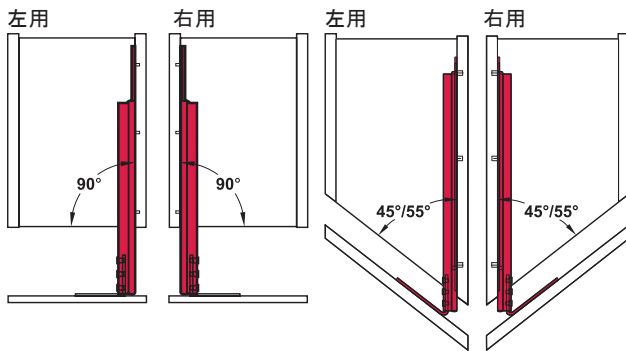

フレームバスケット  
3段引、ソフトクローズ内蔵

写真は左用

- 材質: スチール
- 仕上/色: プラスチックコーティング メタリック色

取付図

前板角度 90°

前板角度 45° / 55°

オーダー参照

トレイ、バスケットは別途ご注文ください。

ワイヤーバスケット	▶ FF 7.23
ボトルラック	▶ FF 7.31

→ スライドフレーム

写真は右用

左用

左用

- 耐荷重: 24 kg
- サイズ: 40×470 mm (W×D)
- 仕様: フロントブラケット用ホルダー付
- キャビネット内寸幅: バスケット幅 W + 33 mm
- キャビネット内寸奥行: 90° : 485 mm、45° : 515 mm、55° : 505 mm
- 取付: 側板にネジ止め

キャビネット内寸高さ mm	左用	右用
497	✓ 545.59.268	✓ 545.59.278
599	✓ 545.59.266	✓ 545.59.276
663	✓ 545.59.267	✓ 545.59.277

梱包: 1 個

→ フロントブラケット  
スライドフレーム用

角度 45° / 55°

角度 90°

- 仕様: スライドフレーム取付ネジ付
- 取付: 前板にネジ止め

角度	品番
45°	2 545.59.296
55°	2 545.59.297
90°	✓ 545.59.298