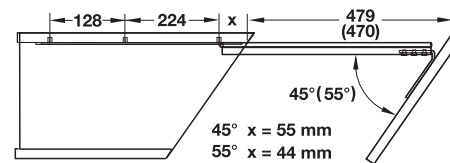

ワイヤーバスケット	▶ FF 7.23
ボトルラック	▶ FF 7.31

→ スライドフレーム

写真は右用

左用

左用

- 耐荷重: 24 kg
- サイズ: 40×470 mm (W×D)
- 仕様: フロントブラケット用ホルダー付
- キャビネット内寸幅: バスケット幅 W + 33 mm
- キャビネット内寸奥行: 90° : 485 mm、45° : 515 mm、55° : 505 mm
- 取付: 側板にネジ止め

キャビネット内寸高さ mm	左用	右用
497	✓ 545.59.268	✓ 545.59.278
599	✓ 545.59.266	✓ 545.59.276
663	✓ 545.59.267	✓ 545.59.277

梱包: 1 個

→ フロントブラケット  
スライドフレーム用

角度 45° / 55°

角度 90°

- 仕様: スライドフレーム取付ネジ付
- 取付: 前板にネジ止め

角度	品番
45°	2 545.59.296
55°	2 545.59.297
90°	✓ 545.59.298

キャビネット内寸高さ H	レール取付間隔 h
510 mm	460 mm
610 mm	560 mm

→ スライドフレーム

写真は右用

左用

- 耐荷重: 24 kg
- 仕様: フロントブラケット用ホルダー付
- キャビネット内寸幅: バスケット幅 + 33 mm
- キャビネット内寸奥行: 490 mm 以上
- 取付: 側板にネジ止め

キャビネット内寸高さ mm	左用	右用
510	✓ 545.59.261	✓ 545.59.271
610	✓ 545.59.262	✓ 545.59.272

キャビネット幅別の推奨バスケット組み合わせ表

	キャビネット幅 mm	バスケット	サイズ (WxDxH) mm	ページ
クラシック	300	1x546.75.243	250x462x106	FF 7.30
		3x545.60.275	110x470x88	FF 7.23
	400	1x546.75.244	350x462x106	FF 7.30
		3x545.60.276	160x470x88	FF 7.23
スタイル	450	1x546.75.255	400x464x93	FF 7.30
		3x545.60.378	185x470x75	FF 7.23
	500 / 550	1x546.75.256	450x464x93	FF 7.30
		3x545.60.379	210x470x75	FF 7.23
	600	1x546.75.257	550x464x93	FF 7.30
		3x545.60.380	260x470x75	FF 7.23