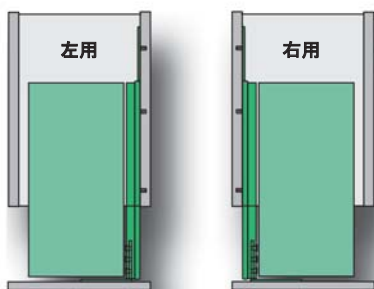

キャビネット内寸高さ mm	左用	右用
497	✓ 545.59.268	✓ 545.59.278
599	✓ 545.59.266	✓ 545.59.276
663	✓ 545.59.267	✓ 545.59.277

梱包: 1 個

→ フロントブラケット  
スライドフレーム用

角度 45° / 55°

角度 90°

- 仕様: スライドフレーム取付ネジ付
- 取付: 前板にネジ止め

角度	品番
45°	2 545.59.296
55°	2 545.59.297
90°	✓ 545.59.298

梱包: 1 個

オーダー参照

スライドフレーム 1 個につきフロントブラケットは 2 個ご注文ください。

フレームバスケット

3段引、セルフクローズタイプ

写真は左用

- 材質: スチール
- 仕上/色: プラスチックコーティング メタリック色

取付寸法図

キャビネット内寸高さ H	レール取付間隔 h
510 mm	460 mm
610 mm	560 mm

→ スライドフレーム

写真は右用

左用

- 耐荷重: 24 kg
- 仕様: フロントブラケット用ホルダー付
- キャビネット内寸幅: バスケット幅 + 33 mm
- キャビネット内寸奥行: 490 mm 以上
- 取付: 側板にネジ止め

キャビネット内寸高さ mm	左用	右用
510	✓ 545.59.261	✓ 545.59.271
610	✓ 545.59.262	✓ 545.59.272