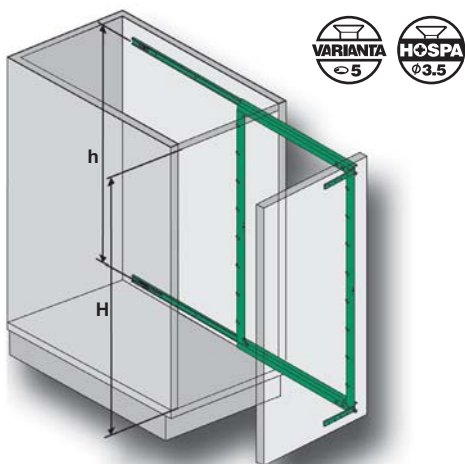

ワイヤーバスケット	▶ FF 7.23
ボトルラック	▶ FF 7.31

→ スライドフレーム

写真は右用

左用

左用

- 耐荷重: 24 kg
- サイズ: 40×470 mm (W×D)
- 仕様: フロントブラケット用ホルダー付
- キャビネット内寸幅: バスケット幅 W + 33 mm
- キャビネット内寸奥行: 90° : 485 mm、45° : 515 mm、55° : 505 mm
- 取付: 側板にネジ止め

キャビネット内寸高さ mm	左用	右用
497	✓ 545.59.268	✓ 545.59.278
599	✓ 545.59.266	✓ 545.59.276
663	✓ 545.59.267	✓ 545.59.277

梱包: 1 個

→ フロントブラケット  
スライドフレーム用

角度 45° / 55°

角度 90°

- 仕様: スライドフレーム取付ネジ付
- 取付: 前板にネジ止め

角度	品番
45°	2 545.59.296
55°	2 545.59.297
90°	✓ 545.59.298

梱包: 1 個

オーダー参照

スライドフレーム 1 個につきフロントブラケットは 2 個ご注文ください。

フレームバスケット

3段引、セルフクローズタイプ

写真は左用

- 材質: スチール
- 仕上/色: プラスチックコーティング メタリック色

取付寸法図

キャビネット内寸高さ H	レール取付間隔 h
510 mm	460 mm
610 mm	560 mm

→ スライドフレーム

写真は右用

左用

- 耐荷重: 24 kg
- 仕様: フロントブラケット用ホルダー付
- キャビネット内寸幅: バスケット幅 + 33 mm
- キャビネット内寸奥行: 490 mm 以上
- 取付: 側板にネジ止め

キャビネット内寸高さ mm	左用	右用
510	✓ 545.59.261	✓ 545.59.271
610	✓ 545.59.262	✓ 545.59.272