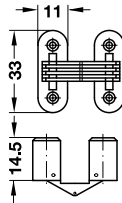

ヒンジ Vidi スーパー、板厚 12 mm 以上

- 開角度: 180°
- 材質: ケーシング: プラスチック、アーム: 真鍮
- 取付: ネジ止め

色	品番
ケーシング: 黒	2 341.00.322

梱包: 1,48 個

穴加工図

5

ヒンジ、板厚 16 mm 以上

真鍮アーム

スチールアーム

- 開角度: 180°
- 材質: ケーシング: プラスチック、アーム: 真鍮またはスチール
- 取付: ネジ止め

色	仕上	品番
<b>アーム: 真鍮</b>		
ケーシング: 白	アーム: ニッケルメッキ	2 341.04.701
ケーシング: ブラウン	アーム: ブロンズ	2 341.04.101
ケーシング: 黒	アーム: サテン	2 341.04.301
<b>アーム: スチール</b>		
ケーシング: 白	アーム: 亜鉛メッキ	2 341.04.700
ケーシング: ブラウン	アーム: イエロークロメート	2 341.04.100

梱包: 1,100 個

穴加工図

ヒンジ、板厚 24 mm 以上

- 開角度: 180°
- 材質: ケーシング: プラスチック、アーム: スチール
- 取付: ネジを回すとケーシングが拡張
- 耐荷重: 15 kg (ヒンジ 2 個)

仕上 / 色	品番
アーム: 亜鉛メッキ、ケーシング: 白	2 341.04.710

梱包: 1,30 個

穴加工図

隠し丁番