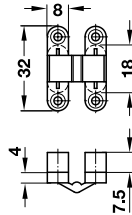

ヒンジ Vidi スーパー、板厚 12 mm 以上

- 開角度: 180°
- 材質: ケーシング: プラスチック、アーム: 真鍮
- 取付: ネジ止め

色	品番
ケーシング: 黒	2 341.00.322

梱包: 1,48 個

穴加工図

5

ヒンジ、板厚 16 mm 以上

真鍮アーム

スチールアーム

- 開角度: 180°
- 材質: ケーシング: プラスチック、アーム: 真鍮またはスチール
- 取付: ネジ止め

色	仕上	品番
<b>アーム: 真鍮</b>		
ケーシング: 白	アーム: ニッケルメッキ	2 341.04.701
ケーシング: ブラウン	アーム: ブロンズ	2 341.04.101
ケーシング: 黒	アーム: サテン	2 341.04.301
<b>アーム: スチール</b>		
ケーシング: 白	アーム: 亜鉛メッキ	2 341.04.700
ケーシング: ブラウン	アーム: イエロークロメート	2 341.04.100

梱包: 1,100 個

穴加工図

ヒンジ、板厚 24 mm 以上

- 開角度: 180°
- 材質: ケーシング: プラスチック、アーム: スチール
- 取付: ネジを回すとケーシングが拡張
- 耐荷重: 15 kg (ヒンジ 2 個)

仕上 / 色	品番
アーム: 亜鉛メッキ、ケーシング: 白	2 341.04.710

梱包: 1,30 個

穴加工図

隠し丁番