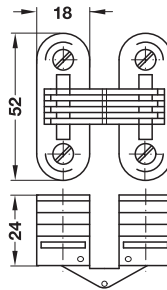

ヒンジ Vidi スーパー、板厚 12 mm 以上

- 開角度: 180°
- 材質: ケーシング: プラスチック、アーム: 真鍮
- 取付: ネジ止め

色	品番
ケーシング: 黒	2 341.00.322

梱包: 1,48 個

穴加工図

5

ヒンジ、板厚 16 mm 以上

真鍮アーム

スチールアーム

- 開角度: 180°
- 材質: ケーシング: プラスチック、アーム: 真鍮またはスチール
- 取付: ネジ止め

色	仕上	品番
<b>アーム: 真鍮</b>		
ケーシング: 白	アーム: ニッケルメッキ	2 341.04.701
ケーシング: ブラウン	アーム: ブロンズ	2 341.04.101
ケーシング: 黒	アーム: サテン	2 341.04.301
<b>アーム: スチール</b>		
ケーシング: 白	アーム: 亜鉛メッキ	2 341.04.700
ケーシング: ブラウン	アーム: イエロークロメート	2 341.04.100

梱包: 1,100 個

穴加工図

ヒンジ、板厚 24 mm 以上

- 開角度: 180°
- 材質: ケーシング: プラスチック、アーム: スチール
- 取付: ネジを回すとケーシングが拡張
- 耐荷重: 15 kg (ヒンジ 2 個)

仕上 / 色	品番
アーム: 亜鉛メッキ、ケーシング: 白	2 341.04.710

梱包: 1,30 個

穴加工図

隠し丁番