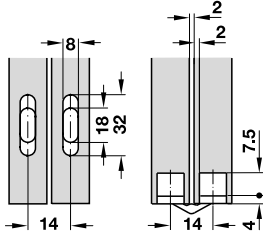

ヒンジ Vidi スーパー、板厚 12 mm 以上

- 開角度: 180°
- 材質: ケーシング: プラスチック、アーム: 真鍮
- 取付: ネジ止め

色	品番
ケーシング: 黒	2 341.00.322

梱包: 1,48 個

穴加工図

5

ヒンジ、板厚 16 mm 以上

真鍮アーム

スチールアーム

- 開角度: 180°
- 材質: ケーシング: プラスチック、アーム: 真鍮またはスチール
- 取付: ネジ止め

色	仕上	品番
<b>アーム: 真鍮</b>		
ケーシング: 白	アーム: ニッケルメッキ	2 341.04.701
ケーシング: ブラウン	アーム: ブロンズ	2 341.04.101
ケーシング: 黒	アーム: サテン	2 341.04.301
<b>アーム: スチール</b>		
ケーシング: 白	アーム: 亜鉛メッキ	2 341.04.700
ケーシング: ブラウン	アーム: イエロークロメート	2 341.04.100

梱包: 1,100 個

穴加工図

ヒンジ、板厚 24 mm 以上

- 開角度: 180°
- 材質: ケーシング: プラスチック、アーム: スチール
- 取付: ネジを回すとケーシングが拡張
- 耐荷重: 15 kg (ヒンジ 2 個)

仕上 / 色	品番
アーム: 亜鉛メッキ、ケーシング: 白	2 341.04.710

梱包: 1,30 個

穴加工図

隠し丁番