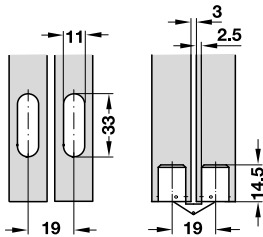

スチールアーム

- 開角度: 180°
- 材質: ケーシング: プラスチック、アーム: 真鍮またはスチール
- 取付: ネジ止め

色	仕上	品番
<b>アーム: 真鍮</b>		
ケーシング: 白	アーム: ニッケルメッキ	2 341.04.701
ケーシング: ブラウン	アーム: ブロンズ	2 341.04.101
ケーシング: 黒	アーム: サテン	2 341.04.301
<b>アーム: スチール</b>		
ケーシング: 白	アーム: 亜鉛メッキ	2 341.04.700
ケーシング: ブラウン	アーム: イエロークロメート	2 341.04.100

梱包: 1,100 個

穴加工図

ヒンジ、板厚 24 mm 以上

- 開角度: 180°
- 材質: ケーシング: プラスチック、アーム: スチール
- 取付: ネジを回すとケーシングが拡張
- 耐荷重: 15 kg (ヒンジ 2 個)

仕上 / 色	品番
アーム: 亜鉛メッキ、ケーシング: 白	2 341.04.710

梱包: 1,30 個

穴加工図

隠し丁番