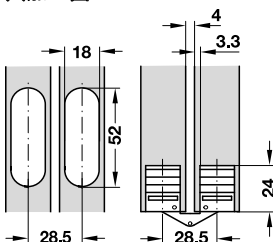

スチールアーム

- 開角度: 180°
- 材質: ケーシング: プラスチック、アーム: 真鍮またはスチール
- 取付: ネジ止め

色	仕上	品番
<b>アーム: 真鍮</b>		
ケーシング: 白	アーム: ニッケルメッキ	2 341.04.701
ケーシング: ブラウン	アーム: ブロンズ	2 341.04.101
ケーシング: 黒	アーム: サテン	2 341.04.301
<b>アーム: スチール</b>		
ケーシング: 白	アーム: 亜鉛メッキ	2 341.04.700
ケーシング: ブラウン	アーム: イエロークロメート	2 341.04.100

梱包: 1,100 個

穴加工図

ヒンジ、板厚 24 mm 以上

- 開角度: 180°
- 材質: ケーシング: プラスチック、アーム: スチール
- 取付: ネジを回すとケーシングが拡張
- 耐荷重: 15 kg (ヒンジ 2 個)

仕上 / 色	品番
アーム: 亜鉛メッキ、ケーシング: 白	2 341.04.710

梱包: 1,30 個

穴加工図

隠し丁番