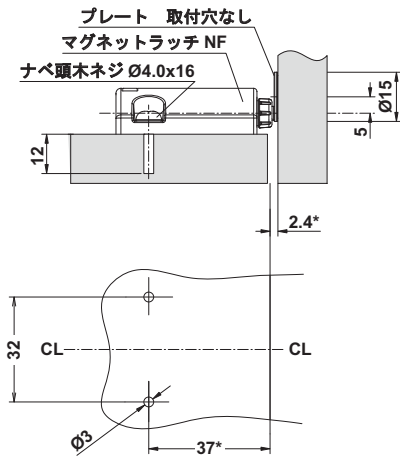

マグネットラッチ NF

**A**

- ハンドルレスの扉の家具に取付可能で、収納の邪魔にならない薄型デザイン
- 扉開閉時のロックとロック解除が静音で、軽い操作で扉がスムーズにオープン
- 工具なしで前後のロック位置調整可能
- 取付ネジ仮固定機能付

取付寸法図

取付寸法図内の \* は側板に取付けたラッチから扉の回転軸まで距離が 350 mm の場合です。扉サイズや取付箇所により寸法が異なります。

注意

- ラッチ本体の固定にはナベ頭木ネジ Ø4.0x16 mm、プレート穴有の固定には皿木ネジ Ø3.5x12 mm を使用し、マグネット部がプレート穴有を固定するネジ頭に重ならない様にしてください。
- ラッチ本体とプレートは必ず一緒に使用してください。

マグネットラッチ NF

グレー

白

- 扉重量： 0.8 – 6.5 kg
- 仕様： 蹴り出し量： 15 mm
- 調整範囲： マグネット部： 出荷時設定位置 +3 mm
- 材質： POM 樹脂等
- 仕上 / 色： グレーまたは白

色	品番
グレー	✓ 245.11.530
白	✓ 245.11.730

梱包：1 個

オーダー参照

マグネットラッチ NF1 個当たりマグネットラッチ NF 用プレート 1 個を別途ご注文ください。

マグネットラッチ NF 用プレート

→ ネジ止め

- 仕様： 両面テープ付
- 材質： スチール
- 取付： ネジ止め

仕上	タイプ	品番
亜鉛メッキ	取付穴有	✓ 245.11.631

梱包：1 個

→ 接着固定

- 仕様： 両面テープ付
- 材質： スチール
- 取付： 接着固定

仕上	タイプ	品番
亜鉛メッキ	取付穴なし	✓ 245.11.632