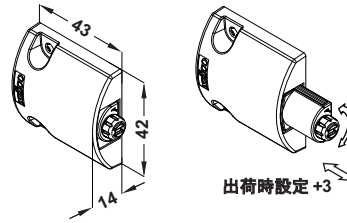

マグネットラッチ NF

**A**

- ハンドルレスの扉の家具に取付可能で、収納の邪魔にならない薄型デザイン
- 扉開閉時のロックとロック解除が静音で、軽い操作で扉がスムーズにオープン
- 工具なしで前後のロック位置調整可能
- 取付ネジ仮固定機能付

取付寸法図

取付寸法図内の \* は側板に取付けたラッチから扉の回転軸まで距離が 350 mm の場合です。扉サイズや取付箇所により寸法が異なります。

注意

- ラッチ本体の固定にはナベ頭木ネジ Ø4.0x16 mm、プレート穴有の固定には皿木ネジ Ø3.5x12 mm を使用し、マグネット部がプレート穴有を固定するネジ頭に重ならない様にしてください。
- ラッチ本体とプレートは必ず一緒に使用してください。

マグネットラッチ NF

グレー

白

- 扉重量： 0.8 – 6.5 kg
- 仕様： 蹴り出し量： 15 mm
- 調整範囲： マグネット部： 出荷時設定位置 +3 mm
- 材質： POM 樹脂等
- 仕上 / 色： グレーまたは白

色	品番
グレー	✓ 245.11.530
白	✓ 245.11.730

梱包：1 個

オーダー参照

マグネットラッチ NF1 個当たりマグネットラッチ NF 用プレート 1 個を別途ご注文ください。

マグネットラッチ NF 用プレート

→ ネジ止め

- 仕様： 両面テープ付
- 材質： スチール
- 取付： ネジ止め

仕上	タイプ	品番
亜鉛メッキ	取付穴有	✓ 245.11.631

梱包：1 個

→ 接着固定

- 仕様： 両面テープ付
- 材質： スチール
- 取付： 接着固定

仕上	タイプ	品番
亜鉛メッキ	取付穴なし	✓ 245.11.632