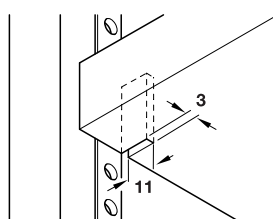

色	品番
白	2 283.49.706

梱包：100、1000 個

棚ダボ ネジ穴付

・ 適用範囲： 15 mm ピッチ棚受レール用
・ 棚保持： チップボードスクリュー Ø 3.0 mm 皿タイプを使用

色	品番
白	2 283.47.702

梱包：100、1000 個

棚ダボ 棚板溝加工用 スペシャル

取付図