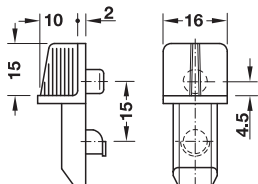

色	品番
白	2 283.49.706

梱包：100、1000 個

棚ダボ ネジ穴付

・ 適用範囲： 15 mm ピッチ棚受レール用
・ 棚保持： チップボードスクリュー Ø 3.0 mm 皿タイプを使用

色	品番
白	2 283.47.702

梱包：100、1000 個

棚ダボ 棚板溝加工用 スペシャル

取付図