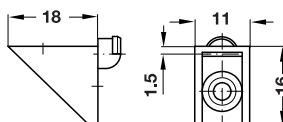

棚受システム、プラスチック製

15 mm ピッチ

9.5x4 mm 溝に打ち付け

→ 棚受レール

色	長さ mm	品番
白	2500	2 283.45.702

梱包：1 個

→ 棚ダボ
サポート付

・ 適用範囲： 15 mm ピッチ棚受レール用

色	品番
白	2 283.49.706

梱包：100、1000 個

棚ダボ ネジ穴付

・ 適用範囲： 15 mm ピッチ棚受レール用
・ 棚保持： チップボードスクリュー Ø 3.0 mm 皿タイプを使用

色	品番
白	2 283.47.702

梱包：100、1000 個

棚ダボ 棚板溝加工用 スペシャル

取付図