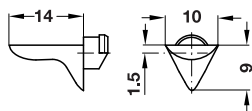

棚受システム、プラスチック製

15 mm ピッチ

9.5x4 mm 溝に打ち付け

→ 棚受レール

色	長さ mm	品番
白	2500	2 283.45.702

梱包：1 個

→ 棚ダボ
サポート付

・ 適用範囲： 15 mm ピッチ棚受レール用

色	品番
白	2 283.49.706

梱包：100、1000 個

棚ダボ ネジ穴付

・ 適用範囲： 15 mm ピッチ棚受レール用
・ 棚保持： チップボードスクリュー Ø 3.0 mm 皿タイプを使用

色	品番
白	2 283.47.702

梱包：100、1000 個

棚ダボ 棚板溝加工用 スペシャル

取付図