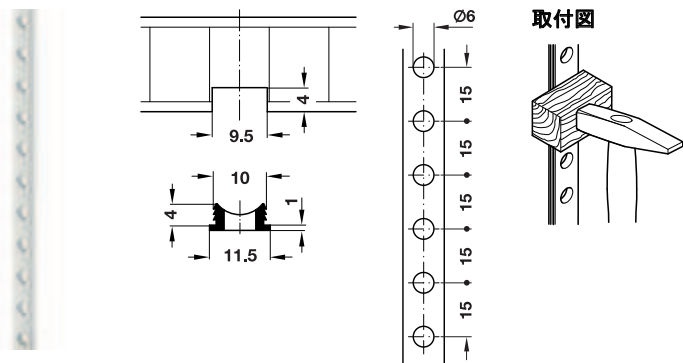

棚受システム、プラスチック製

15 mm ピッチ

9.5x4 mm 溝に打ち付け

→ 棚受レール

色	長さ mm	品番
白	2500	2 283.45.702

梱包：1 個

→ 棚ダボ
サポート付

・ 適用範囲： 15 mm ピッチ棚受レール用

色	品番
白	2 283.49.706

梱包：100、1000 個

棚ダボ ネジ穴付

・ 適用範囲： 15 mm ピッチ棚受レール用
・ 棚保持： チップボードスクリュー Ø 3.0 mm 皿タイプを使用

色	品番
白	2 283.47.702

梱包：100、1000 個

棚ダボ 棚板溝加工用 スペシャル

取付図