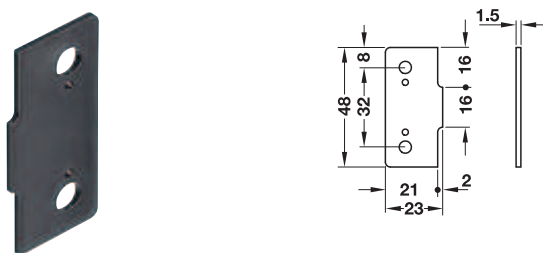

- 適用範囲: EH パネルパーツ用スペーサー
- 材質: ポリカーボネイト
- 色: 黒

取付	品番
木ネジ 皿タイプ Ø 4.0 mm	2 262.49.353
ヴァリアンタスクリュー 皿タイプ Ø 3、5 mm	2 262.49.355

梱包: 400 個

AS スペーサー 1.5 mm

積み重ね可能、自動固定

- 適用範囲: AS パネルパーツ用スペーサープレート
- 材質: ポリカーボイト
- 色: 黒