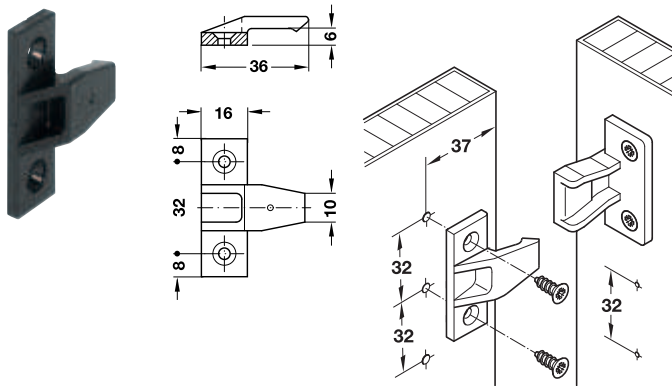

梱包：200 個

→ パネルパーツ EHS

取付	品番
木ネジ 皿タイプ \varnothing 4.0 mm	2 262.49.369
ヴァリアンタスクリュー 皿タイプ \varnothing 3、5 mm	2 262.49.370

梱包：200 個

TCH-FF 2013, HJA-jp, 11/12; 表示寸法などの仕様は変更される場合があります。

ケク プッシュインタイプ

A

ケク プッシュインタイプ

- ・ 化学薬品や浸食性の油脂は使用しないでください
- ・ 叩いての調整は行わないでください
- ・ 点検口用のフタなどの吊り下げには使用できません

- ・ 適用範囲： 枠組構造へのパネル固定
- ・ 材質： ポリカーボネイト
- ・ 色： 黒
- ・ 耐熱温度： -100 - +135 °C
- ・ 32 mm システム穴対応

→ フレームパーツ AS

下地枠へのネジ止めタイプ

取付	品番
木ネジ 皿タイプ Ø 4.0 mm	✓ 262.50.368
ヴァリアンタスクリュー 皿タイプ Ø 3、5 mm	② 262.50.377