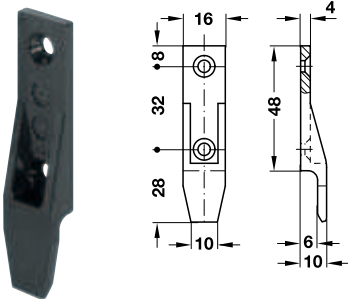

→ フレームパーツ EHS

下地枠へのネジ止めタイプ、サイドガード付

取付	品番
システムネジ	✓ 262.49.367
ヴァリアンタスクリュー 皿タイプ Ø 3、5 mm	✓ 262.49.368

梱包: 200 個

機能

サイドガイド

- ・ パネルと左右方向のズレを防ぎます。
- ・ パネルと下地枠のあわせ面を水平に保持します。
- ・ パネルと縦方向のジョイントが確実にできます。

TOH-FF 2013, HJA-jp, 1/12; 表示寸法などの仕様は変更される場合があります。

ケク サスペンションタイプ

→ パネルパーツ

- 取付： 木ネジ \varnothing 4 mm またはヴァリアンタスクリュー \varnothing 3、5 mm でパネルをネジ止め

注意

パネル全体のジョイント力が低下するので、クリップ付とクリップなしを組み合わせず使用しないでください。

サスペンションタイプ

取付	品番
木ネジ 皿タイプ \varnothing 4.0 mm	✓ 262.49.356
ヴァリアンタスクリュー 皿タイプ \varnothing 3、5 mm	✓ 262.49.357

梱包：200 個

4

コネクター技術

クリップなし、パネルの取外しを頻繁に行う場合に最適

取付	品番
木ネジ 皿タイプ \varnothing 4.0 mm	2 262.49.350
ヴァリアンタスクリュー 皿タイプ \varnothing 3、5 mm	2 262.49.351

梱包：200 個

→ パネルパーツ EH

取付	品番
木ネジ 皿タイプ \varnothing 4.0 mm	2 262.49.358
ヴァリアンタスクリュー 皿タイプ \varnothing 3、5 mm	2 262.49.359

梱包：200 個

→ パネルパーツ EHS

取付	品番
木ネジ 皿タイプ \varnothing 4.0 mm	2 262.49.369
ヴァリアンタスクリュー 皿タイプ \varnothing 3、5 mm	2 262.49.370

梱包：200 個

TCH-FF 2013, HJA-jp, 11/12; 表示寸法などの仕様は変更される場合があります。

ケク プッシュインタイプ

A

ケク プッシュインタイプ