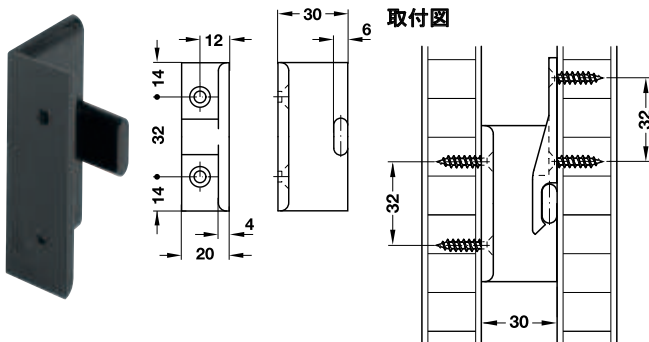

4

コネクター技術

→ アンゲルフレームパーツ

AD15 パネル距離 15 mm、下地枠へのネジ止めタイプ

取付	品番
木ネジ 皿タイプ Ø 4.0 mm	✓ 262.51.380
ヴァリアンタスクリュー 皿タイプ Ø 3、5 mm	② 262.51.381

梱包：200 個

AD30 パネル距離 30 mm、下地枠へのネジ止めタイプ

取付	品番
木ネジ 皿タイプ Ø 4.0 mm	② 262.51.390
ヴァリアンタスクリュー 皿タイプ Ø 3、5 mm	② 262.51.391