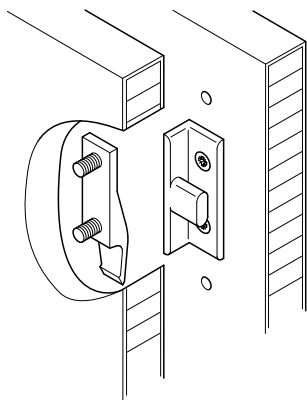

ケク ダブルパネルサスペンション

A

ケク ダブルパネルサスペンション

- ・ 化学薬品や浸食性の油脂は使用しないでください
- ・ 叩いての調整は行わないでください

適応範囲

ダブルパネルサスペンションは以下の使用に適しています。

- ・ 防音材を取付ける場合
- ・ 2枚あわせの枠組扉の造作
- ・ 扉ニッチ部の戸棚側を二重にする場合
- ・ 枠組材の連結
- ・ 枠部材のつなぎ合わせ
- ・ サンドウィッチパネルの製造
- ・ 軽い隔壁の造作
- ・ キャビネット等の壁材の固定
- ・ パネル方式での扉造作

- ・ 材質：ポリカーボネイト
- ・ 色：黒
- ・ 耐熱温度：-100 - +135 °C
- ・ 32 mm システム穴対応

4

コネクター技術