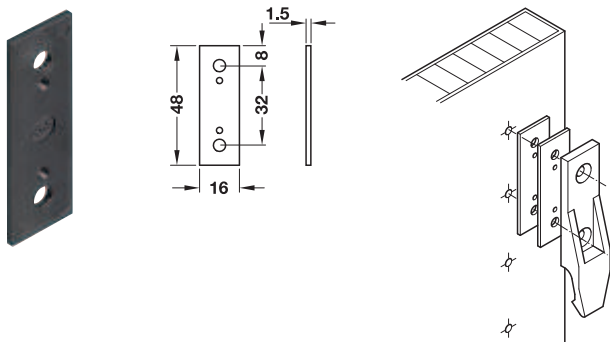

梱包：200 個

→ パネルパーツ

クリップ付、パネルへのネジ止めタイプ

取付	品番
木ネジ 皿タイプ Ø 4.0 mm	✓ 262.49.356
ヴァリアンタスクリュー 皿タイプ Ø 3、5 mm	✓ 262.49.357

梱包：200 個

TCH-FF 2013, HJA-jp, 11/12; 表示寸法などの仕様は変更される場合があります。

EH スペーサー 1.5 mm

積み重ね可能、自動固定