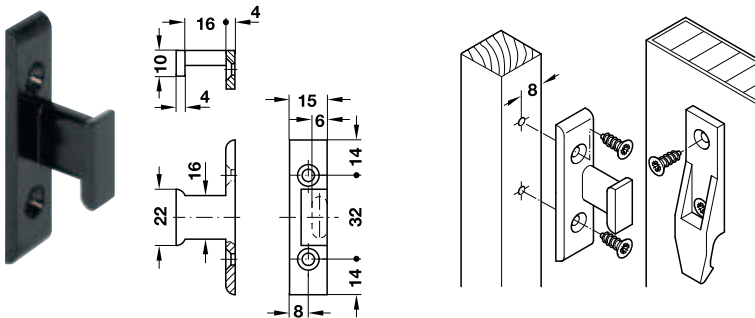

ケク サスペンションタイプ

→ フレームパーツ EH

下地枠へのネジ止めタイプ

取付	品番
木ネジ 皿タイプ Ø 4.0 mm	✓ 262.49.365
ヴァリアンタスクリュー 皿タイプ Ø 3、5 mm	✓ 262.49.366

梱包: 200 個

下地枠への掘り込み、ネジ止めタイプ

取付	品番
木ネジ 皿タイプ Ø 4.0 mm	2 262.49.360

梱包: 200 個

→ フレームパーツ EHS

下地枠へのネジ止めタイプ、サイドガード付

取付	品番
システムネジ	✓ 262.49.367
ヴァリアンタスクリュー 皿タイプ Ø 3、5 mm	✓ 262.49.368

梱包: 200 個

機能

サイドガイド

- ・ パネルと左右方向のズレを防ぎます。
- ・ パネルと下地枠のあわせ面を水平に保持します。
- ・ パネルと縦方向のジョイントが確実にできます。

TOH-FF 2013, HJA-jp, 1/12; 表示寸法などの仕様は変更される場合があります。