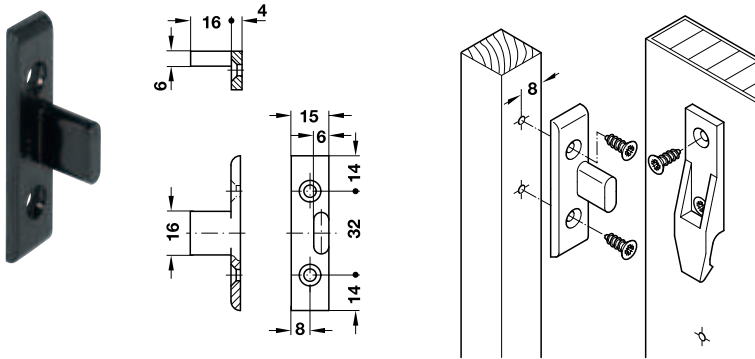

ケク サスペンションタイプ

→ フレームパーツ EH

下地枠へのネジ止めタイプ

取付	品番
木ネジ 皿タイプ Ø 4.0 mm	✓ 262.49.365
ヴァリアンタスクリュー 皿タイプ Ø 3、5 mm	✓ 262.49.366

梱包: 200 個

下地枠への掘り込み、ネジ止めタイプ

取付	品番
木ネジ 皿タイプ Ø 4.0 mm	2 262.49.360

梱包: 200 個

→ フレームパーツ EHS

下地枠へのネジ止めタイプ、サイドガード付

取付	品番
システムネジ	✓ 262.49.367
ヴァリアンタスクリュー 皿タイプ Ø 3、5 mm	✓ 262.49.368

梱包: 200 個

機能

サイドガイド

- ・ パネルと左右方向のズレを防ぎます。
- ・ パネルと下地枠のあわせ面を水平に保持します。
- ・ パネルと縦方向のジョイントが確実にできます。

TOH-FF 2013, HJA-jp, 1/12; 表示寸法などの仕様は変更される場合があります。