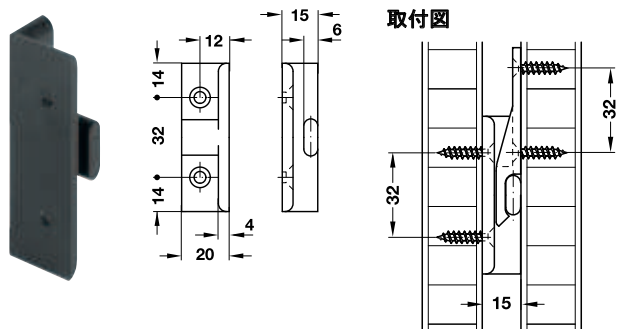

→ アンゲルフレームパーツ

AD15 パネル距離 15 mm、下地枠へのネジ止めタイプ

取付	品番
木ネジ 皿タイプ Ø 4.0 mm	✓ 262.51.380
ヴァリアンタスクリュー 皿タイプ Ø 3、5 mm	② 262.51.381

梱包：200 個