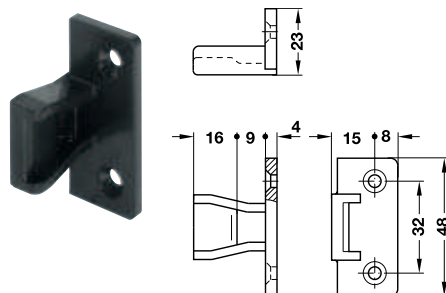

梱包：200 個

→ フレームパーツ ASR

下地枠へのネジ止めタイプ

取付	品番
システムネジ	✓ 262.50.390
ヴァリアンタスクリュー 皿タイプ Ø 3、5 mm	② 262.50.391

梱包：200 個

→ パネルパーツ AS

パネルへのネジ止めタイプ

取付	品番
木ネジ 皿タイプ Ø 4.0 mm	✓ 262.50.359
ヴァリアンタスクリュー 皿タイプ Ø 3、5 mm	② 262.50.358