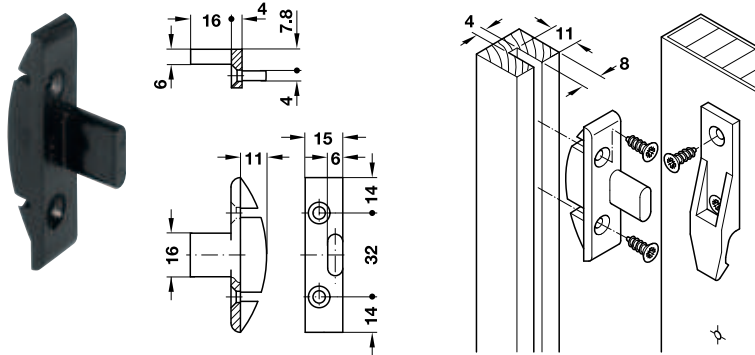

ケク サスペンションタイプ

→ フレームパーツ EH

下地枠へのネジ止めタイプ

取付	品番
木ネジ 皿タイプ Ø 4.0 mm	✓ 262.49.365
ヴァリアンタスクリュー 皿タイプ Ø 3、5 mm	✓ 262.49.366

梱包: 200 個

下地枠への掘り込み、ネジ止めタイプ

取付	品番
木ネジ 皿タイプ Ø 4.0 mm	2 262.49.360

梱包: 200 個

→ フレームパーツ EHS

下地枠へのネジ止めタイプ、サイドガード付

取付	品番
システムネジ	✓ 262.49.367
ヴァリアンタスクリュー 皿タイプ Ø 3、5 mm	✓ 262.49.368

梱包: 200 個

機能

サイドガイド

- ・ パネルと左右方向のズレを防ぎます。
- ・ パネルと下地枠のあわせ面を水平に保持します。
- ・ パネルと縦方向のジョイントが確実にできます。

TOH-FF 2013, HJA-jp, 1/12; 表示寸法などの仕様は変更される場合があります。