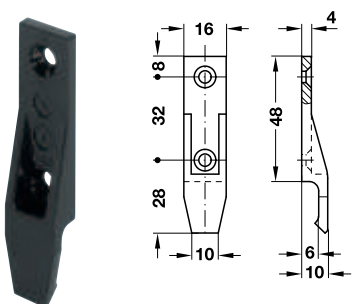

取付	品番
木ネジ 皿タイプ Ø 4.0 mm	✓ 262.49.356
ヴァリアンタスクリュー 皿タイプ Ø 3、5 mm	✓ 262.49.357

梱包：200 個

TCH-FF 2013, HJA-jp, 11/12; 表示寸法などの仕様は変更される場合があります。