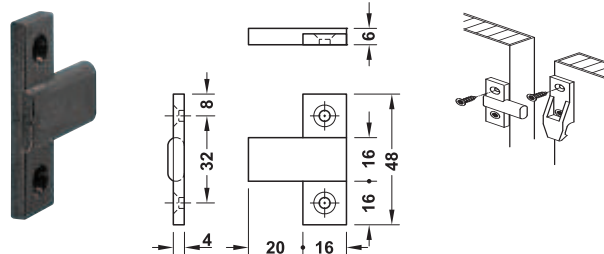

梱包：200 個

4

コネクター技術

クリップなし、パネルの取外しを頻繁に行う場合に最適

取付	品番
木ネジ 皿タイプ \varnothing 4.0 mm	2 262.49.350
ヴァリアンタスクリュー 皿タイプ \varnothing 3、5 mm	2 262.49.351

梱包：200 個

→ パネルパーツ EH

取付	品番
木ネジ 皿タイプ \varnothing 4.0 mm	2 262.49.358
ヴァリアンタスクリュー 皿タイプ \varnothing 3、5 mm	2 262.49.359