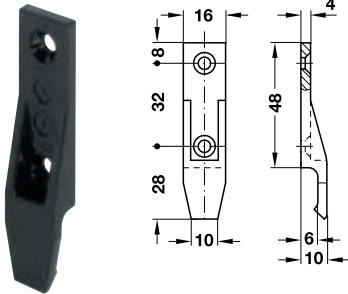

→ フレームパーツ EHS

下地枠へのネジ止めタイプ、サイドガード付

取付	品番
システムネジ	✓ 262.49.367
ヴァリアンタスクリュー 皿タイプ Ø 3、5 mm	✓ 262.49.368

梱包: 200 個

機能

サイドガイド

- ・ パネルと左右方向のズレを防ぎます。
- ・ パネルと下地枠のあわせ面を水平に保持します。
- ・ パネルと縦方向のジョイントが確実にできます。

TOH-FF 2013, HJA-jp, 1/12; 表示寸法などの仕様は変更される場合があります。

ケク サスペンションタイプ

→ パネルパーツ

- 取付： 木ネジ \varnothing 4 mm またはヴァリアンタスクリュー \varnothing 3、5 mm でパネルをネジ止め

注意

パネル全体のジョイント力が低下するので、クリップ付とクリップなしを組み合わせず使用しないでください。

サスペンションタイプ

取付	品番
木ネジ 皿タイプ \varnothing 4.0 mm	✓ 262.49.356
ヴァリアンタスクリュー 皿タイプ \varnothing 3、5 mm	✓ 262.49.357

梱包：200 個

4

コネクター技術

クリップなし、パネルの取外しを頻繁に行う場合に最適

取付	品番
木ネジ 皿タイプ \varnothing 4.0 mm	2 262.49.350
ヴァリアンタスクリュー 皿タイプ \varnothing 3、5 mm	2 262.49.351

梱包：200 個

→ パネルパーツ EH

取付	品番
木ネジ 皿タイプ \varnothing 4.0 mm	2 262.49.358
ヴァリアンタスクリュー 皿タイプ \varnothing 3、5 mm	2 262.49.359

梱包：200 個

→ パネルパーツ EHS

取付	品番
木ネジ 皿タイプ \varnothing 4.0 mm	2 262.49.369
ヴァリアンタスクリュー 皿タイプ \varnothing 3、5 mm	2 262.49.370

梱包：200 個

TCH-FF 2013, HJA-jp, 11/12; 表示寸法などの仕様は変更される場合があります。

ケク プッシュインタイプ

A

ケク プッシュインタイプ