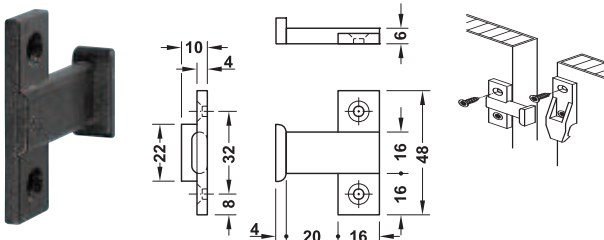

梱包：200 個

4

コネクター技術

クリップなし、パネルの取外しを頻繁に行う場合に最適

取付	品番
木ネジ 皿タイプ \varnothing 4.0 mm	2 262.49.350
ヴァリアンタスクリュー 皿タイプ \varnothing 3、5 mm	2 262.49.351

梱包：200 個

→ パネルパーツ EH

取付	品番
木ネジ 皿タイプ \varnothing 4.0 mm	2 262.49.358
ヴァリアンタスクリュー 皿タイプ \varnothing 3、5 mm	2 262.49.359

梱包：200 個

→ パネルパーツ EHS

取付	品番
木ネジ 皿タイプ \varnothing 4.0 mm	2 262.49.369
ヴァリアンタスクリュー 皿タイプ \varnothing 3、5 mm	2 262.49.370

梱包：200 個

TCH-FF 2013, HJA-jp, 11/12; 表示寸法などの仕様は変更される場合があります。

ケク プッシュインタイプ

A

ケク プッシュインタイプ