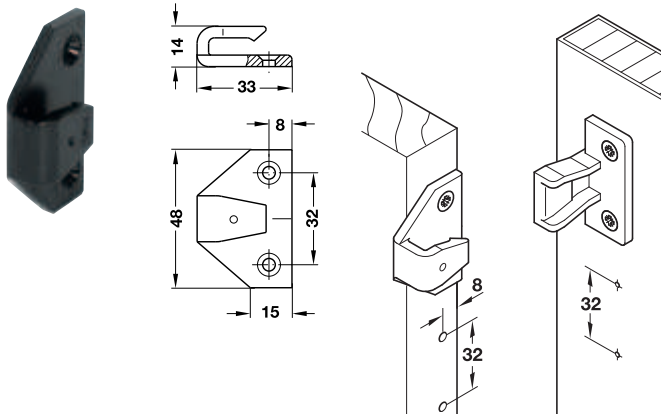

取付	品番
システムネジ	✓ 262.50.390
ヴァリアンタスクリュー 皿タイプ Ø 3、5 mm	② 262.50.391

梱包：200 個

→ パネルパーツ AS

パネルへのネジ止めタイプ