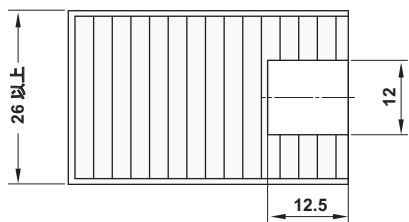

梱包: 20、100 個

→ 穴あけジグ

- 材質: プラスチック
- 仕様: 皿カッター付、硬化インサート付

	品番
穴あけジグ、皿カッター付	2 261.30.900

梱包: 1 個

隠し固定用コネクター

- 板厚 26 mm 以上の棚と側板を固定する目に見えない洗練されたコネクター
- 底面やフレーム、カバー、側板の接合に接着剤のように機能する目隠し固定
- 外から見える部分がない強固な接合でありながら取外しは簡単

取付寸法図

- 板厚: 26 mm 以上
- 材質: 上部パーツ、下部パーツ: PC
- 色: 黒

	品番
上部パーツ	✓ 262.53.310
下部パーツ	✓ 262.53.300

梱包: 1 個

TOH+FF 2013, HJA-jp, 1/12; 表示寸法などの仕様は変更される場合もあります。

4
コネクター技術