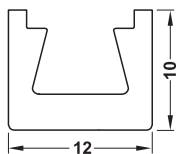

あり継ぎコネクター構成部材

→ レール、あり継ぎ溝付

- 材質: アルミニウム
- 仕上: 素地

	長さ mm	梱包	品番
レール、取付穴なし	3000	1 個	2 261.30.030
レール、取付穴付、皿木ネジ用 150 mm ピッチ	3000	1 個	2 261.30.031
レール、取付穴付、皿木ネジ用	115	10 個	2 261.30.101
	295	10 個	2 261.30.111
	595	10 個	2 261.30.117

オーダー参照

次の指定サイズは 20 個単位で受注生産にて承ります。

145 mm : 品番 261.30.103、

170 mm : 品番 261.30.105、

195 mm : 品番 261.30.107、

265 mm : 品番 261.30.109、

370 mm : 品番 261.30.113、

465 mm : 品番 261.30.115

特注サイズは 100 個から承ります。

レール詳細図 115、295、595 mm

長さ 115 mm

長さ 295 mm

長さ 595 mm

→ あり継ぎスリーブ、ネジ止め

- 材質: プラスチック
- 色: 白

	品番
あり継ぎスリーブ、ネジ止め	2 261.30.790

取付寸法図

- 板厚: 26 mm 以上
- 材質: 上部パーツ、下部パーツ: PC
- 色: 黒

	品番
上部パーツ	✓ 262.53.310
下部パーツ	✓ 262.53.300

梱包: 1 個

TOH+FF 2013, HJA-jp, 1/12; 表示寸法などの仕様は変更される場合もあります。

4
コネクター技術