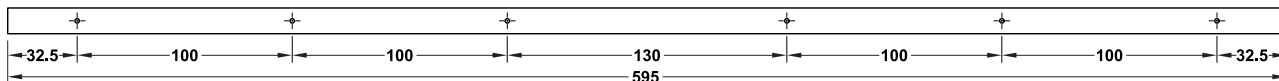

特注サイズは 100 個から承ります。

レール詳細図 115、295、595 mm

長さ 115 mm

長さ 295 mm

長さ 595 mm

→ あり継ぎスリーブ、ネジ止め

- 材質: プラスチック
- 色: 白

	品番
あり継ぎスリーブ、ネジ止め	2 261.30.790