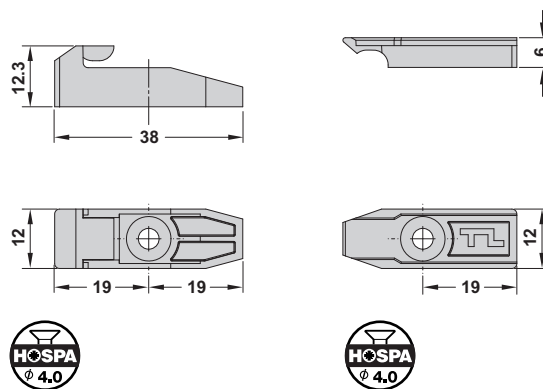

特注サイズは 100 個から承ります。

レール詳細図 115、295、595 mm

長さ 115 mm

長さ 295 mm

長さ 595 mm

→ あり継ぎスリーブ、ネジ止め

- 材質: プラスチック
- 色: 白

	品番
あり継ぎスリーブ、ネジ止め	2 261.30.790

梱包: 20、100 個

→ 穴あけジグ

- 材質: プラスチック
- 仕様: 皿カッター付、硬化インサート付

	品番
穴あけジグ、皿カッター付	2 261.30.900

梱包: 1 個

隠し固定用コネクター

- 板厚 26 mm 以上の棚と側板を固定する目に見えない洗練されたコネクター
- 底面やフレーム、カバー、側板の接合に接着剤のように機能する目隠し固定
- 外から見える部分がない強固な接合でありながら取外しは簡単

取付寸法図

- 板厚: 26 mm 以上
- 材質: 上部パーツ、下部パーツ: PC
- 色: 黒

	品番
上部パーツ	✓ 262.53.310
下部パーツ	✓ 262.53.300

梱包: 1 個

TOH+FF 2013, HJA-jp, 1/12; 表示寸法などの仕様は変更される場合もあります。

4
コネクター技術