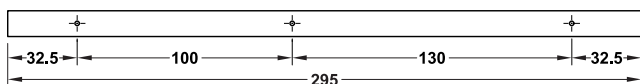

オーダー参照

次の指定サイズは 20 個単位で受注生産にて承ります。

145 mm : 品番 261.30.103、

170 mm : 品番 261.30.105、

195 mm : 品番 261.30.107、

265 mm : 品番 261.30.109、

370 mm : 品番 261.30.113、

465 mm : 品番 261.30.115

特注サイズは 100 個から承ります。

レール詳細図 115、295、595 mm

長さ 115 mm

長さ 295 mm

長さ 595 mm

→ あり継ぎスリーブ、ネジ止め

- 材質: プラスチック
- 色: 白

	品番
あり継ぎスリーブ、ネジ止め	2 261.30.790