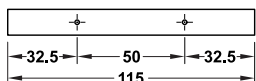

オーダー参照

次の指定サイズは 20 個単位で受注生産にて承ります。

145 mm : 品番 261.30.103、

170 mm : 品番 261.30.105、

195 mm : 品番 261.30.107、

265 mm : 品番 261.30.109、

370 mm : 品番 261.30.113、

465 mm : 品番 261.30.115

特注サイズは 100 個から承ります。

レール詳細図 115、295、595 mm

長さ 115 mm

長さ 295 mm

長さ 595 mm

→ あり継ぎスリーブ、ネジ止め

- 材質: プラスチック
- 色: 白

	品番
あり継ぎスリーブ、ネジ止め	2 261.30.790