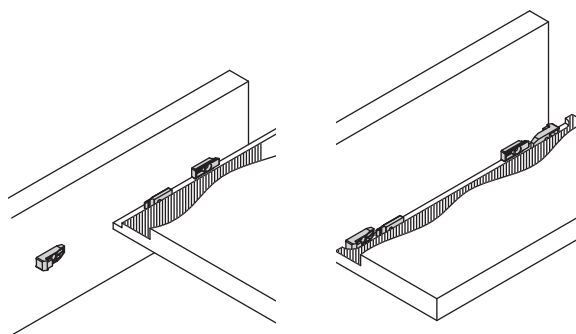

梱包: 20、100 個

→ 穴あけジグ

- 材質: プラスチック
- 仕様: 皿カッター付、硬化インサート付

	品番
穴あけジグ、皿カッター付	2 261.30.900

梱包: 1 個

隠し固定用コネクター

- 板厚 26 mm 以上の棚と側板を固定する目に見えない洗練されたコネクター
- 底面やフレーム、カバー、側板の接合に接着剤のように機能する目隠し固定
- 外から見える部分がない強固な接合でありながら取外しは簡単

取付寸法図

- 板厚: 26 mm 以上
- 材質: 上部パーツ、下部パーツ: PC
- 色: 黒

	品番
上部パーツ	✓ 262.53.310
下部パーツ	✓ 262.53.300

梱包: 1 個

TOH+FF 2013, HJA-jp, 1/12; 表示寸法などの仕様は変更される場合もあります。

4
コネクター技術