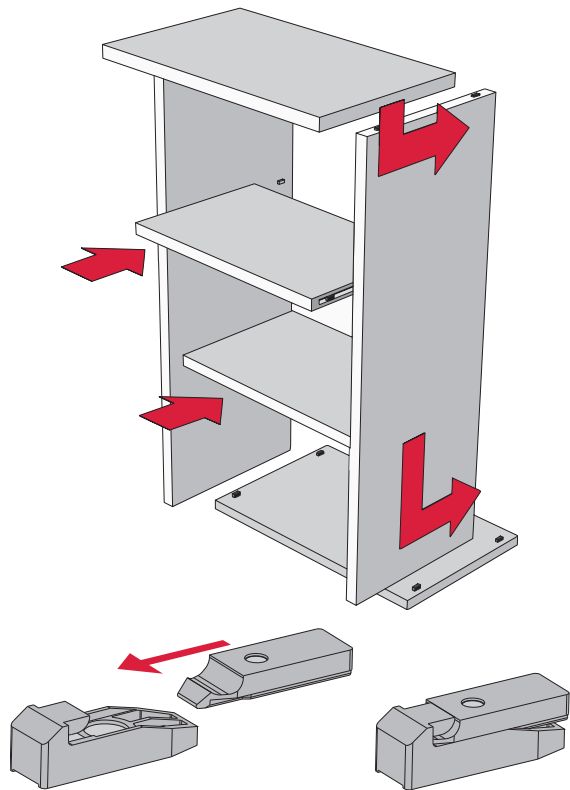

梱包: 20、100 個

→ 穴あけジグ

- 材質: プラスチック
- 仕様: 皿カッター付、硬化インサート付

	品番
穴あけジグ、皿カッター付	2 261.30.900

梱包: 1 個

隠し固定用コネクター

- 板厚 26 mm 以上の棚と側板を固定する目に見えない洗練されたコネクター
- 底面やフレーム、カバー、側板の接合に接着剤のように機能する目隠し固定
- 外から見える部分がない強固な接合でありながら取外しは簡単

取付寸法図

- 板厚: 26 mm 以上
- 材質: 上部パーツ、下部パーツ: PC
- 色: 黒

	品番
上部パーツ	✓ 262.53.310
下部パーツ	✓ 262.53.300

梱包: 1 個

TOH+FF 2013, HJA-jp, 1/12; 表示寸法などの仕様は変更される場合もあります。

4
コネクター技術