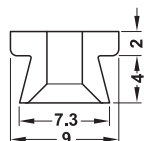

オーダー参照

次の指定サイズは 20 個単位で受注生産にて承ります。

145 mm : 品番 261.30.103、

170 mm : 品番 261.30.105、

195 mm : 品番 261.30.107、

265 mm : 品番 261.30.109、

370 mm : 品番 261.30.113、

465 mm : 品番 261.30.115

特注サイズは 100 個から承ります。

レール詳細図 115、295、595 mm

長さ 115 mm

長さ 295 mm

長さ 595 mm

→ あり継ぎスリーブ、ネジ止め

- 材質: プラスチック
- 色: 白

	品番
あり継ぎスリーブ、ネジ止め	2 261.30.790

梱包: 20、100 個

→ 穴あけジグ

- 材質: プラスチック
- 仕様: 皿カッター付、硬化インサート付

	品番
穴あけジグ、皿カッター付	2 261.30.900

梱包: 1 個

隠し固定用コネクター

- 板厚 26 mm 以上の棚と側板を固定する目に見えない洗練されたコネクター
- 底面やフレーム、カバー、側板の接合に接着剤のように機能する目隠し固定
- 外から見える部分がない強固な接合でありながら取外しは簡単

取付寸法図

- 板厚: 26 mm 以上
- 材質: 上部パーツ、下部パーツ: PC
- 色: 黒

	品番
上部パーツ	✓ 262.53.310
下部パーツ	✓ 262.53.300

梱包: 1 個

TOH+FF 2013, HJA-jp, 1/12; 表示寸法などの仕様は変更される場合もあります。

4
コネクター技術