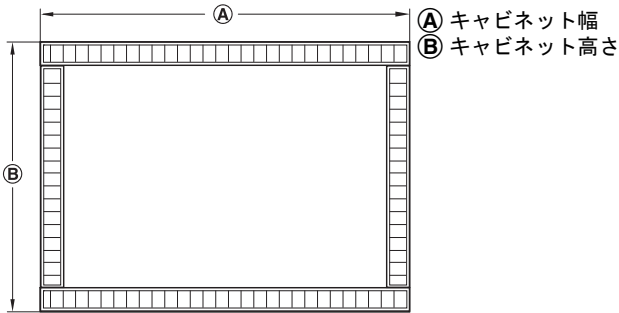

取付寸法図

取付図

TOH-FF 2013, HJA-jp, 1/12; 表示寸法などの仕様は変更される場合もあります。

→ ローラーシャッター

TopCo サービス

ご注文の際は以下の項目をお知らせください。

- キャビネット高さ
- ガラスのタイプ/色

- 仕様： ガラス製ローラーシャッターは定尺で制作、ガイドパーツとハンドル付
- 材質： ガイドパーツ：プラスチック、ハンドル：アルミニウム
- プロファイル高さ：100 mm