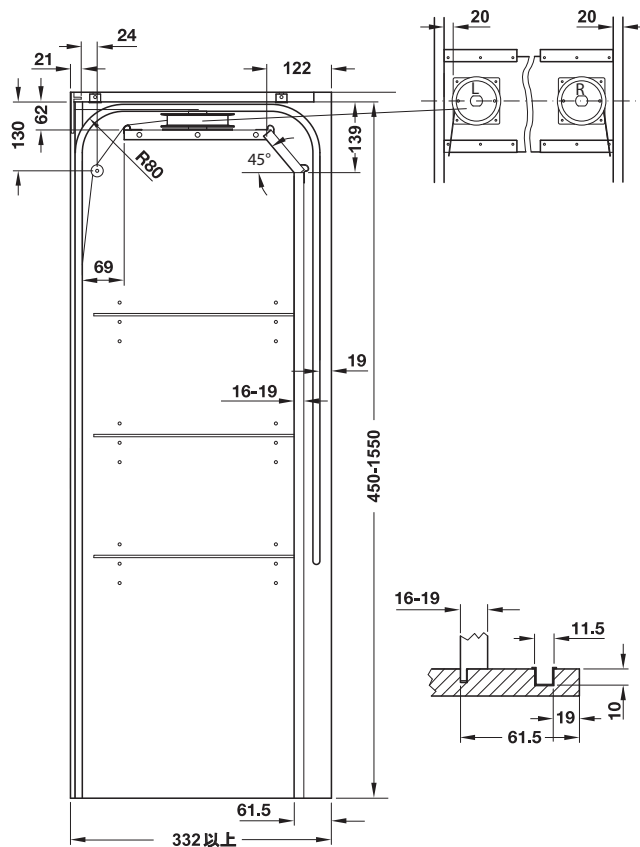

垂直可動用

- 仕様: アウトセットガイドレールとスプリング内蔵シャッターバランス付、ガラス製ローラーシャッターは定尺で制作、ガイドパーツとハンドル付
- 材質: ローラーシャッター: サテンフロストガラス、クリアガラス、ラッカー塗装ガラス、ガイドパーツ・ガイドプロフィール: プラスチック、ガイドレール・フロントパネル・ハンドル: アルミニウム、偏向ローラー: スチール、クロームメッキ、シャッターバランス: スチール、プラスチック
- 可動方向: 垂直
- 取付: アウトセット

取付寸法図

取付図

- ① フロントパネル
- ② シャッターバランス
- ③ ガイドレール
- ④ ガラス製ローラーシャッター

→ ローラーシャッター

Ⓐ キャビネット
高さ

TopCo サービス

ご注文の際は以下の項目をお知らせください。

- キャビネット高さ
- ガラスのタイプ/色

- 仕様： ガラス製ローラーシャッターは定尺で制作、ガイドレールとハンドル付
- 材質： ガイドレール：プラスチック、ハンドル：アルミニウム
- プロファイル高さ：100 mm

梱包内容

ローラーシャッター 1個
ハンドル 1個

キャビネット高さ mm	キャビネット外寸幅 mm	品番
450 - 1550	500	▲ 443.30.400
450 - 1550	600	▲ 443.30.410
450 - 1550	800	▲ 443.30.420
450 - 1550	900	▲ 443.30.430

梱包：1個

白 黄色 グレー パナ

→ アクセサリー

- 適用範囲： キャビネット高さ 1550 mm 以下用のガイドレール（サイズに応じてカット可能）、キャビネット幅 900 mm 以下用のフロントパネル（サイズに応じてカット可能）
- 材質： ガイドレール・フロントパネル：アルミニウム、ガイドトラック：プラスチック
- 仕上： ガイドトラック：黒

梱包内容

ガイドレール 2個
ガイドトラック 2個
フロントパネル 1個
スプリング内蔵カウンターバランス 2個
偏向ローラー 2個
マグネット式ガラスクリーナー 1セット
取付説明書 1部