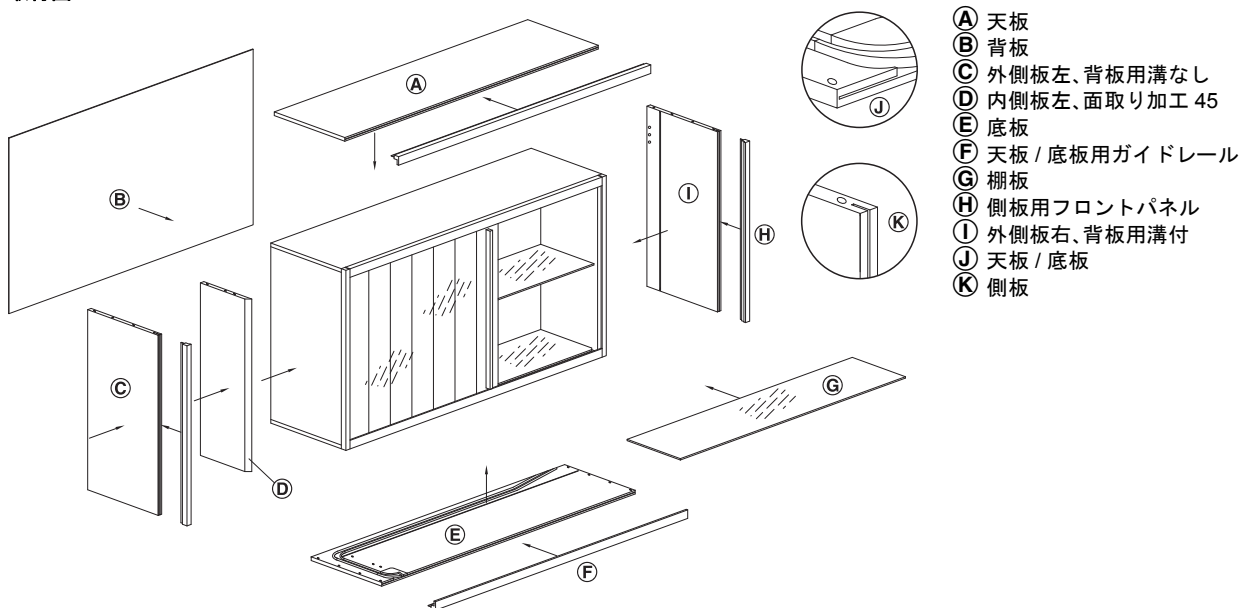

垂直可動用

- 仕様: アウトセットガイドレールとスプリング内蔵シャッターバランス付、ガラス製ローラーシャッターは定尺で制作、ガイドパーツとハンドル付
- 材質: ローラーシャッター: サテンフロストガラス、クリアガラス、ラッカー塗装ガラス、ガイドパーツ・ガイドプロフィール: プラスチック、ガイドレール・フロントパネル・ハンドル: アルミニウム、偏向ローラー: スチール、クロームメッキ、シャッターバランス: スチール、プラスチック
- 可動方向: 垂直
- 取付: アウトセット

側板厚 mm	仕上	品番
16	シルバーアルマイト	▲ 443.31.900
19		▲ 443.31.910
16	ステンレスヘアライン色アルマイト	▲ 443.31.000
19		▲ 443.31.010

梱包：1セット

サテン 黒 シルバー ツンドラ

水平可動用

- 仕様: アウトセットガイドレール付、ガラス製ローラーシャッターは定尺、ガイドパーツとハンドル付
- 材質: ローラーシャッター: サテンフロストガラス、クリアガラス、ラッカー塗装ガラス、ガイドパーツ・ガイドプロファイル: プラスチック、ガイドレール・フロントパネル・ハンドル: アルミニウム
- 可動方向: 水平
- 取付: アウトセット
- 取付: 天板と底板は必ず CNC 加工機で正確な掘り込み加工を行って取付

取付寸法図

取付図

TOH-FF 2013, HJA-jp, 1/12; 表示寸法などの仕様は変更される場合もあります。

→ ローラーシャッター

TopCo サービス

ご注文の際は以下の項目をお知らせください。

- キャビネット高さ
- ガラスのタイプ/色

- 仕様： ガラス製ローラーシャッターは定尺で制作、ガイドパーツとハンドル付
- 材質： ガイドパーツ：プラスチック、ハンドル：アルミニウム
- プロファイル高さ：100 mm