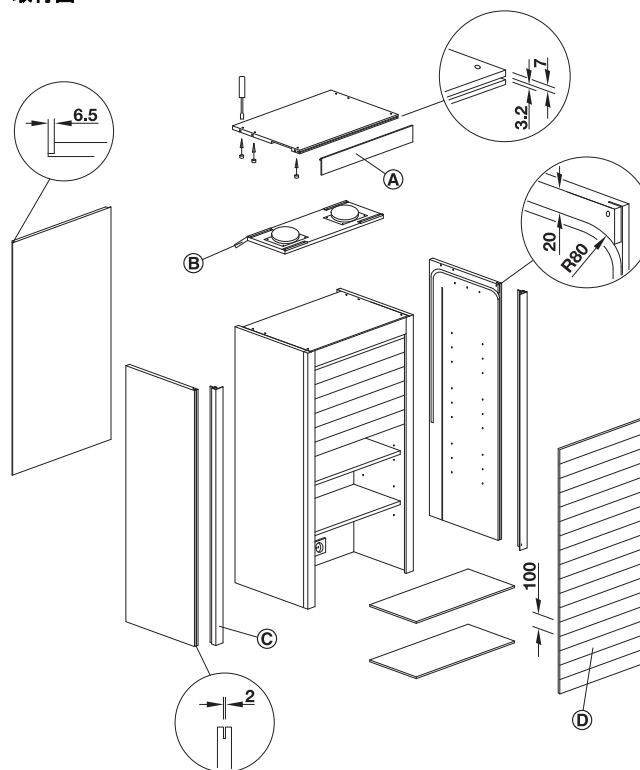

垂直可動用

- 仕様: アウトセットガイドレールとスプリング内蔵シャッターバランス付、ガラス製ローラーシャッターは定尺で制作、ガイドパーツとハンドル付
- 材質: ローラーシャッター: サテンフロストガラス、クリアガラス、ラッカー塗装ガラス、ガイドパーツ・ガイドプロフィール: プラスチック、ガイドレール・フロントパネル・ハンドル: アルミニウム、偏向ローラー: スチール、クロームメッキ、シャッターバランス: スチール、プラスチック
- 可動方向: 垂直
- 取付: アウトセット

取付寸法図

取付図

- ① フロントパネル
- ② シャッターバランス
- ③ ガイドレール
- ④ ガラス製ローラーシャッター

→ ローラーシャッター

Ⓐ キャビネット
高さ

TopCo サービス

ご注文の際は以下の項目をお知らせください。

- キャビネット高さ
- ガラスのタイプ/色

- 仕様： ガラス製ローラーシャッターは定尺で制作、ガイドレールとハンドル付
- 材質： ガイドレール：プラスチック、ハンドル：アルミニウム
- プロファイル高さ：100 mm

梱包内容

ローラーシャッター 1個
ハンドル 1個

キャビネット高さ mm	キャビネット外寸幅 mm	品番
450 - 1550	500	▲ 443.30.400
450 - 1550	600	▲ 443.30.410
450 - 1550	800	▲ 443.30.420
450 - 1550	900	▲ 443.30.430

梱包：1個

白 黄色 グレー パナ

→ アクセサリー

- 適用範囲： キャビネット高さ 1550 mm 以下用のガイドレール（サイズに応じてカット可能）、キャビネット幅 900 mm 以下用のフロントパネル（サイズに応じてカット可能）
- 材質： ガイドレール・フロントパネル：アルミニウム、ガイドトラック：プラスチック
- 仕上： ガイドトラック：黒

梱包内容

ガイドレール 2個
ガイドトラック 2個
フロントパネル 1個
スプリング内蔵カウンターバランス 2個
偏向ローラー 2個
マグネット式ガラスクリーナー 1セット
取付説明書 1部