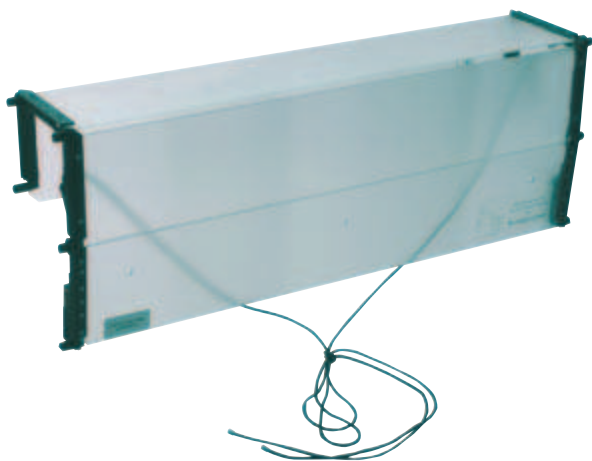

垂直可動用

- 仕様: アウトセットガイドレールとスプリング内蔵シャッターバランス付、ガラス製ローラーシャッターは定尺で制作、ガイドパーツとハンドル付
- 材質: ローラーシャッター: サテンフロストガラス、クリアガラス、ラッカー塗装ガラス、ガイドパーツ・ガイドプロフィール: プラスチック、ガイドレール・フロントパネル・ハンドル: アルミニウム、偏向ローラー: スチール、クロームメッキ、シャッターバランス: スチール、プラスチック
- 可動方向: 垂直
- 取付: アウトセット

取付寸法図

取付図

- ① フロントパネル
- ② シャッターバランス
- ③ ガイドレール
- ④ ガラス製ローラーシャッター

→ ローラーシャッター

Ⓐ キャビネット
高さ

TopCo サービス

ご注文の際は以下の項目をお知らせください。

- キャビネット高さ
- ガラスのタイプ/色

- 仕様： ガラス製ローラーシャッターは定尺で制作、ガイドレールとハンドル付
- 材質： ガイドレール：プラスチック、ハンドル：アルミニウム
- プロファイル高さ：100 mm

梱包内容

ローラーシャッター 1個
ハンドル 1個

キャビネット高さ mm	キャビネット外寸幅 mm	品番
450 - 1550	500	▲ 443.30.400
450 - 1550	600	▲ 443.30.410
450 - 1550	800	▲ 443.30.420
450 - 1550	900	▲ 443.30.430

梱包：1個

白 黄色 グレー パナ

→ アクセサリー

- 適用範囲： キャビネット高さ 1550 mm 以下用のガイドレール（サイズに応じてカット可能）、キャビネット幅 900 mm 以下用のフロントパネル（サイズに応じてカット可能）
- 材質： ガイドレール・フロントパネル：アルミニウム、ガイドトラック：プラスチック
- 仕上： ガイドトラック：黒

梱包内容

ガイドレール 2個
ガイドトラック 2個
フロントパネル 1個
スプリング内蔵カウンターバランス 2個
偏向ローラー 2個
マグネット式ガラスクリーナー 1セット
取付説明書 1部