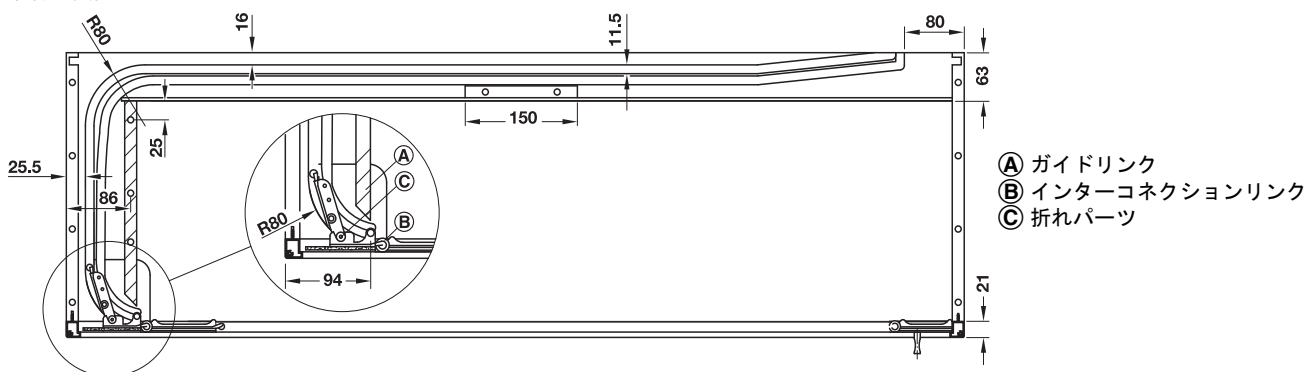

- 仕様： ガラス製ローラーシャッターは定尺で制作、ガイドレールとハンドル付
- 材質： ガイドレール：プラスチック、ハンドル：アルミニウム
- プロファイル高さ：100 mm

梱包内容

ローラーシャッター 1個
ハンドル 1個

キャビネット高さ mm	キャビネット外寸幅 mm	品番
450 - 1550	500	▲ 443.30.400
450 - 1550	600	▲ 443.30.410
450 - 1550	800	▲ 443.30.420
450 - 1550	900	▲ 443.30.430

側板厚 mm	仕上	品番
16	シルバーアルマイト	▲ 443.31.900
19		▲ 443.31.910
16	ステンレスヘアライン色アルマイト	▲ 443.31.000
19		▲ 443.31.010

梱包：1セット

サテン 黒 シルバー ツンドラ

水平可動用

- 仕様: アウトセットガイドレール付、ガラス製ローラーシャッターは定尺、ガイドパーツとハンドル付
- 材質: ローラーシャッター: サテンフロストガラス、クリアガラス、ラッカー塗装ガラス、ガイドパーツ・ガイドプロファイル: プラスチック、ガイドレール・フロントパネル・ハンドル: アルミニウム
- 可動方向: 水平
- 取付: アウトセット
- 取付: 天板と底板は必ず CNC 加工機で正確な掘り込み加工を行って取付

取付寸法図

取付図

TOH-FF 2013, HJA-jp, 1/12; 表示寸法などの仕様は変更される場合もあります。

→ ローラーシャッター

TopCo サービス

ご注文の際は以下の項目をお知らせください。

- キャビネット高さ
- ガラスのタイプ/色

- 仕様： ガラス製ローラーシャッターは定尺で制作、ガイドパーツとハンドル付
- 材質： ガイドパーツ：プラスチック、ハンドル：アルミニウム
- プロファイル高さ：100 mm