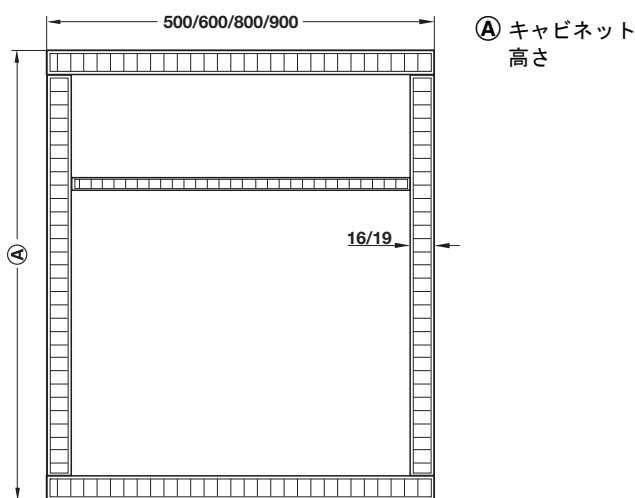

垂直可動用

- 仕様: アウトセットガイドレールとスプリング内蔵シャッターバランス付、ガラス製ローラーシャッターは定尺で制作、ガイドパーツとハンドル付
- 材質: ローラーシャッター: サテンフロストガラス、クリアガラス、ラッカー塗装ガラス、ガイドパーツ・ガイドプロフィール: プラスチック、ガイドレール・フロントパネル・ハンドル: アルミニウム、偏向ローラー: スチール、クロームメッキ、シャッターバランス: スチール、プラスチック
- 可動方向: 垂直
- 取付: アウトセット

取付寸法図

取付図

- ① フロントパネル
- ② シャッターバランス
- ③ ガイドレール
- ④ ガラス製ローラーシャッター

→ ローラーシャッター

Ⓐ キャビネット
高さ

TopCo サービス

ご注文の際は以下の項目をお知らせください。

- キャビネット高さ
- ガラスのタイプ/色

- 仕様： ガラス製ローラーシャッターは定尺で制作、ガイドレールとハンドル付
- 材質： ガイドレール：プラスチック、ハンドル：アルミニウム
- プロファイル高さ：100 mm

梱包内容

ローラーシャッター 1個
ハンドル 1個

キャビネット高さ mm	キャビネット外寸幅 mm	品番
450 - 1550	500	▲ 443.30.400
450 - 1550	600	▲ 443.30.410
450 - 1550	800	▲ 443.30.420
450 - 1550	900	▲ 443.30.430