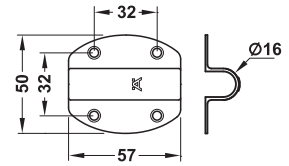

→ オンオフスイッチ
押し込むとオフ

- ケーブル長さ: 2 m
- 材質: プラスチック
- 色: 黒

	品番
オンオフスイッチ	✓ 833.89.044

梱包: 1、50 個

→ ドアプッシュスイッチ
押し込むと消灯

扉開 = 点灯 扉閉 = 消灯

- ケーブル長さ: 2 m
- 材質: プラスチック
- 色: 黒

	品番
ドアプッシュスイッチ	✓ 833.89.045

梱包: 1、50 個

オーダー参照

埋め込みはできないので、面付ブラケットを別途注文いただき、組み合わせて取付けてください。

→ 面付ブラケット
スイッチ固定用

- 材質: プラスチック
- 仕様: 取付ネジ付

色	品番
シルバー色	✓ 833.89.049
黒	✓ 833.89.048

梱包: 1、100 個

TOH-FF 2013, HJA-jp, 1/12; 表示寸法などの仕様は変更される場合もあります。