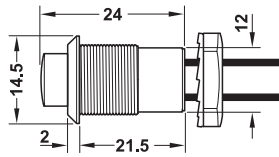

→ オンオフスイッチ
押し込むとオフ

- ケーブル長さ: 2 m
- 材質: プラスチック
- 色: 黒

	品番
オンオフスイッチ	✓ 833.89.044

梱包: 1、50 個

→ ドアプッシュスイッチ
押し込むと消灯

扉開 = 点灯 扉閉 = 消灯

- ケーブル長さ: 2 m
- 材質: プラスチック
- 色: 黒

	品番
ドアプッシュスイッチ	✓ 833.89.045

梱包: 1、50 個

オーダー参照

埋め込みはできないので、面付ブラケットを別途注文いただき、組み合わせて取付けてください。

→ 面付ブラケット
スイッチ固定用

- 材質: プラスチック
- 仕様: 取付ネジ付

色	品番
シルバー色	✓ 833.89.049
黒	✓ 833.89.048

梱包: 1、100 個

TOH-FF 2013, HJA-jp, 1/12; 表示寸法などの仕様は変更される場合もあります。