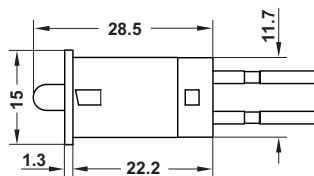

→ オンオフスイッチ
押し込むとオフ

- ケーブル長さ: 2 m
- 材質: プラスチック
- 色: 黒

	品番
オンオフスイッチ	✓ 833.89.044

梱包: 1、50 個

→ ドアプッシュスイッチ
押し込むと消灯

扉開 = 点灯 扉閉 = 消灯

- ケーブル長さ: 2 m
- 材質: プラスチック
- 色: 黒

	品番
ドアプッシュスイッチ	✓ 833.89.045

梱包: 1、50 個

オーダー参照

埋め込みはできないので、面付ブラケットを別途注文いただき、組み合わせて取付けてください。

→ 面付ブラケット
スイッチ固定用

- 材質: プラスチック
- 仕様: 取付ネジ付

色	品番
シルバー色	✓ 833.89.049
黒	✓ 833.89.048

梱包: 1、100 個

TOH-FF 2013, HJA-jp, 1/12; 表示寸法などの仕様は変更される場合もあります。