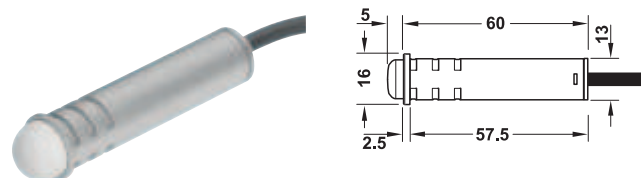

2

LED

→ センサースイッチ  
タッチレスオンオフスイッチ

- ケーブル長さ: 2 m
- 材質: プラスチック
- センサー検知範囲: 3 – 80 mm
- 定格消費電力: 0.3 – 30 W
- 色: シルバー色

	品番
センサースイッチ	✓ 833.89.040

梱包: 1、50 個

→ モーションセンサー  
自動オンオフスイッチ

- ケーブル長さ: 2 m
- 材質: プラスチック
- センサー検知範囲: 0 – 3000 mm
- 定格消費電力: 0.3 – 30 W
- 色: シルバー色
- 仕様: 30 秒後に自動的にスイッチオフ

	品番
モーションセンサー	✓ 833.89.042

梱包: 1、50 個

→ ドアセンサースイッチ  
扉開 = 点灯、扉閉 = 消灯

- ケーブル長さ: 2 m
- 材質: プラスチック
- センサー検知範囲: 3 – 80 mm
- 定格消費電力: 0.3 – 30 W
- 色: シルバー色

	品番
ドアセンサースイッチ	✓ 833.89.041

梱包: 1、50 個

→ 調光スイッチ  
軽くタッチしてオンオフ、長く触り続けると調光

- ケーブル長さ: 2 m
- 材質: プラスチック
- 定格消費電力: 0.3 – 30 W
- 色: シルバー色

	品番
調光スイッチ	✓ 833.89.043

梱包: 1、50 個

TCH-FF 2013, HJA-jp, 11/12; 表示寸法などの仕様は変更される場合があります。