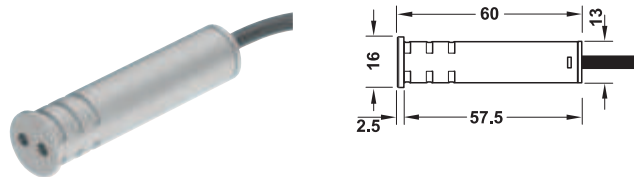

2

LED

→ センサースイッチ  
タッチレスオンオフスイッチ

- ケーブル長さ: 2 m
- 材質: プラスチック
- センサー検知範囲: 3 – 80 mm
- 定格消費電力: 0.3 – 30 W
- 色: シルバー色

	品番
センサースイッチ	✓ 833.89.040

梱包: 1、50 個

→ モーションセンサー  
自動オンオフスイッチ

- ケーブル長さ: 2 m
- 材質: プラスチック
- センサー検知範囲: 0 – 3000 mm
- 定格消費電力: 0.3 – 30 W
- 色: シルバー色
- 仕様: 30 秒後に自動的にスイッチオフ

	品番
モーションセンサー	✓ 833.89.042

梱包: 1、50 個

→ ドアセンサースイッチ  
扉開 = 点灯、扉閉 = 消灯

- ケーブル長さ: 2 m
- 材質: プラスチック
- センサー検知範囲: 3 – 80 mm
- 定格消費電力: 0.3 – 30 W
- 色: シルバー色

	品番
ドアセンサースイッチ	✓ 833.89.041

梱包: 1、50 個

→ 調光スイッチ  
軽くタッチしてオンオフ、長く触り続けると調光

- ケーブル長さ: 2 m
- 材質: プラスチック
- 定格消費電力: 0.3 – 30 W
- 色: シルバー色

	品番
調光スイッチ	✓ 833.89.043

梱包: 1、50 個

TCH-FF 2013, HJA-jp, 11/12; 表示寸法などの仕様は変更される場合があります。