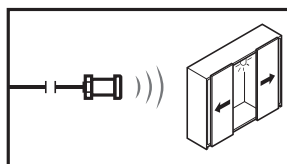

2

LED

→ センサースイッチ  
タッチレスオンオフスイッチ

- ケーブル長さ: 2 m
- 材質: プラスチック
- センサー検知範囲: 3 – 80 mm
- 定格消費電力: 0.3 – 30 W
- 色: シルバー色

	品番
センサースイッチ	✓ 833.89.040

梱包: 1、50 個

→ モーションセンサー  
自動オンオフスイッチ

- ケーブル長さ: 2 m
- 材質: プラスチック
- センサー検知範囲: 0 – 3000 mm
- 定格消費電力: 0.3 – 30 W
- 色: シルバー色
- 仕様: 30 秒後に自動的にスイッチオフ

	品番
モーションセンサー	✓ 833.89.042

梱包: 1、50 個

→ ドアセンサースイッチ  
扉開 = 点灯、扉閉 = 消灯

- ケーブル長さ: 2 m
- 材質: プラスチック
- センサー検知範囲: 3 – 80 mm
- 定格消費電力: 0.3 – 30 W
- 色: シルバー色

	品番
ドアセンサースイッチ	✓ 833.89.041

梱包: 1、50 個

→ 調光スイッチ  
軽くタッチしてオンオフ、長く触り続けると調光

- ケーブル長さ: 2 m
- 材質: プラスチック
- 定格消費電力: 0.3 – 30 W
- 色: シルバー色

	品番
調光スイッチ	✓ 833.89.043

梱包: 1、50 個

TCH-FF 2013, HJA-jp, 11/12; 表示寸法などの仕様は変更される場合があります。