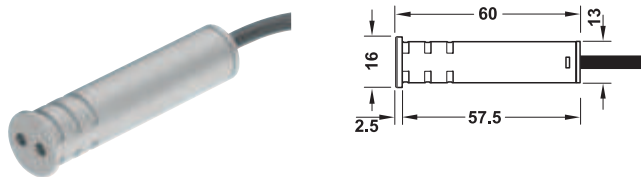

2

LED

→ センサースイッチ  
タッチレスオンオフスイッチ

- ケーブル長さ: 2 m
- 材質: プラスチック
- センサー検知範囲: 3 – 80 mm
- 定格消費電力: 0.3 – 30 W
- 色: シルバー色

	品番
センサースイッチ	✓ 833.89.040

梱包: 1、50 個

→ モーションセンサー  
自動オンオフスイッチ

- ケーブル長さ: 2 m
- 材質: プラスチック
- センサー検知範囲: 0 – 3000 mm
- 定格消費電力: 0.3 – 30 W
- 色: シルバー色
- 仕様: 30 秒後に自動的にスイッチオフ

	品番
モーションセンサー	✓ 833.89.042

梱包: 1、50 個

→ ドアセンサースイッチ  
扉開 = 点灯、扉閉 = 消灯

- ケーブル長さ: 2 m
- 材質: プラスチック
- センサー検知範囲: 3 – 80 mm
- 定格消費電力: 0.3 – 30 W
- 色: シルバー色

	品番
ドアセンサースイッチ	✓ 833.89.041

梱包: 1、50 個

→ 調光スイッチ  
軽くタッチしてオンオフ、長く触り続けると調光

- ケーブル長さ: 2 m
- 材質: プラスチック
- 定格消費電力: 0.3 – 30 W
- 色: シルバー色

	品番
調光スイッチ	✓ 833.89.043

梱包: 1、50 個

TCH-FF 2013, HJA-jp, 11/12; 表示寸法などの仕様は変更される場合があります。