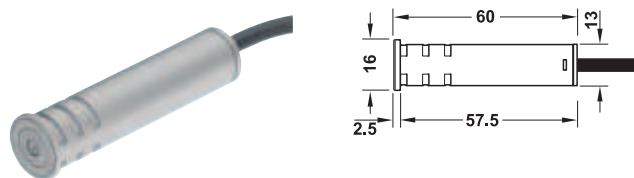

2

LED

→ センサースイッチ  
タッチレスオンオフスイッチ

- ケーブル長さ: 2 m
- 材質: プラスチック
- センサー検知範囲: 3 – 80 mm
- 定格消費電力: 0.3 – 30 W
- 色: シルバー色

	品番
センサースイッチ	✓ 833.89.040

梱包: 1、50 個

→ モーションセンサー  
自動オンオフスイッチ

- ケーブル長さ: 2 m
- 材質: プラスチック
- センサー検知範囲: 0 – 3000 mm
- 定格消費電力: 0.3 – 30 W
- 色: シルバー色
- 仕様: 30 秒後に自動的にスイッチオフ

	品番
モーションセンサー	✓ 833.89.042

梱包: 1、50 個

→ ドアセンサースイッチ  
扉開 = 点灯、扉閉 = 消灯

- ケーブル長さ: 2 m
- 材質: プラスチック
- センサー検知範囲: 3 – 80 mm
- 定格消費電力: 0.3 – 30 W
- 色: シルバー色

	品番
ドアセンサースイッチ	✓ 833.89.041

梱包: 1、50 個

→ 調光スイッチ  
軽くタッチしてオンオフ、長く触り続けると調光

- ケーブル長さ: 2 m
- 材質: プラスチック
- 定格消費電力: 0.3 – 30 W
- 色: シルバー色

	品番
調光スイッチ	✓ 833.89.043

梱包: 1、50 個

TCH-FF 2013, HJA-jp, 11/12; 表示寸法などの仕様は変更される場合があります。