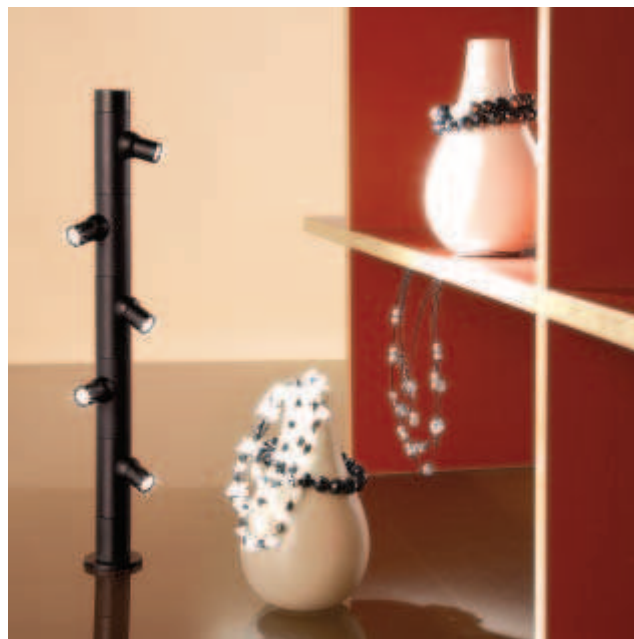

LED 1062

フレキシブルライトヘッド

高い発光効率かつ繊細なデザイン

- 適用範囲: ディスプレイ用キャビネットや棚
- 材質: アルミニウム
- 仕上/色: 黒
- 取付: ネジ止め

梱包内容
LED ライト ケーブル
1 m 付 1 個

350 mA

IP20

色温度	定格光束 lm	定格消費電力 W	品番
昼白色 5000 K	100	1.25	2 833.37.995

梱包: 1 個

LED 電源装置 — 定電流 350 mA ▶ FF 2.56
スイッチ ▶ FF 2.60

LED 1063

回転式ライトヘッド

追加ダミーパーツによりオリジナルデザインも可能

- 適用範囲: ディスプレイ用キャビネットや棚
- 仕様: 回転式ライトヘッド
- 材質: アルミニウム
- 取付: ネジ止め

梱包内容
LED ライト ケーブル 1 m 付 1 個

350 mA