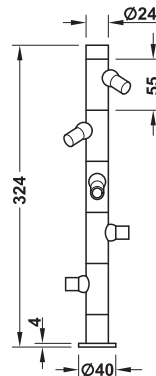

LED 1062

フレキシブルライトヘッド

高い発光効率かつ繊細なデザイン

- 適用範囲: ディスプレイ用キャビネットや棚
- 材質: アルミニウム
- 仕上/色: 黒
- 取付: ネジ止め

梱包内容
LED ライト ケーブル
1 m 付 1 個

350 mA

IP20

色温度	定格光束 lm	定格消費電力 W	品番
昼白色 5000 K	100	1.25	2 833.37.995

梱包: 1 個

LED 電源装置 — 定電流 350 mA ▶ FF 2.56
スイッチ ▶ FF 2.60

LED 1063

回転式ライトヘッド

追加ダミーパーツによりオリジナルデザインも可能

- 適用範囲: ディスプレイ用キャビネットや棚
- 仕様: 回転式ライトヘッド
- 材質: アルミニウム
- 取付: ネジ止め

梱包内容
LED ライト ケーブル 1 m 付 1 個

350 mA

IP20

	色温度	仕上/色	定格消費電力 W	品番
ライト	昼白色 6400 K	シルバー色	9	2 833.37.985
		黒	9	2 833.37.385
ダミー パーツ	-	シルバー色	-	2 833.37.989
		黒	-	2 833.37.389

梱包: 1 個

LED 電源装置 — 定電流 350 mA ▶ FF 2.56
スイッチ ▶ FF 2.60

2

LED 350 mA

TOCH-FF 2013, HJA-jp, 1/12; 表示寸法などの仕様は変更される場合もあります。