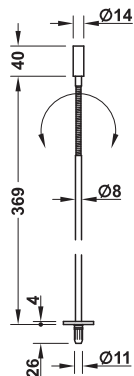

LED 1062

フレキシブルライトヘッド

高い発光効率かつ繊細なデザイン

- 適用範囲: ディスプレイ用キャビネットや棚
- 材質: アルミニウム
- 仕上/色: 黒
- 取付: ネジ止め

梱包内容
LED ライト ケーブル
1 m 付 1 個

350 mA

IP20

色温度	定格光束 lm	定格消費電力 W	品番
昼白色 5000 K	100	1.25	2 833.37.995

梱包: 1 個

LED 電源装置 — 定電流 350 mA ▶ FF 2.56
スイッチ ▶ FF 2.60

LED 1063

回転式ライトヘッド

追加ダミーパーツによりオリジナルデザインも可能

- 適用範囲: ディスプレイ用キャビネットや棚
- 仕様: 回転式ライトヘッド
- 材質: アルミニウム
- 取付: ネジ止め

梱包内容
LED ライト ケーブル 1 m 付 1 個

350 mA

IP20

	色温度	仕上/色	定格消費電力 W	品番
ライト	昼白色 6400 K	シルバー色	9	2 833.37.985
		黒	9	2 833.37.385
ダミー パーツ	-	シルバー色	-	2 833.37.989
		黒	-	2 833.37.389

梱包: 1 個

LED 電源装置 — 定電流 350 mA ▶ FF 2.56
スイッチ ▶ FF 2.60

2

LED 350 mA

TOCH-FF 2013, HJA-jp, 1/12; 表示寸法などの仕様は変更される場合もあります。