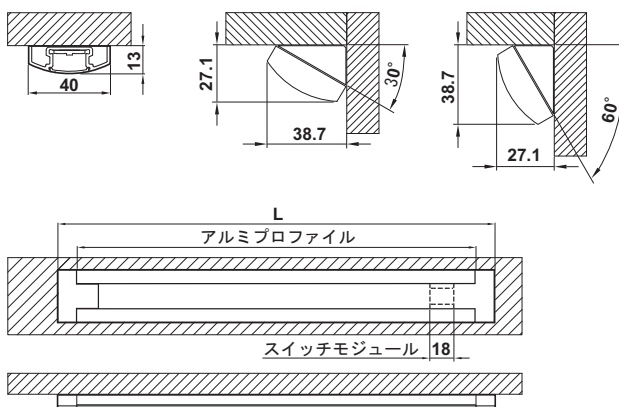

LD 8003 A-SMD、LD 8003 AS-SMD

2

SM モジュールによる均一で明るい照明で、面付取付

- 適用範囲： キッチンやリビングの家具
- 材質： アルミニウム
- 仕上 / 色： シルバー色

4000 K

端部	中央部	
800 lx	1100 lx	600 mm
310 lx	384 lx	1200 mm

LED 24 V

梱包内容

- LED ライト 2 m ケーブル付 1 個
- コーナーブラケット 2 個
- カバープレート 2 個
- ナベ頭木ネジ $\varnothing 3.0 \times 16$ mm 4 個

色温度	中間色 4000 K	中間色 4000 K	中間色 4000 K	中間色 4000 K	中間色 4000 K
長さ (mm)	162 / 180	312 / 330	562 / 580	812 / 830	1062 / 1080
演色指数 (CRI)	83	83	83	83	83
固有エネルギー消費効率 (lm / W)	38.3	38.3	38.3	38.3	38.3
定格光束 (lm)	96	240	479	718	958

24 V

IP20

	仕様	L mm	定格消費電力 W	品番
中間色 4000 K	LD 8003 A-SMD オンオフ スイッチなし	162	2.5	▲ 833.04.060
		312	6.3	▲ 833.04.061
		562	12.5	▲ 833.04.062
		812	18.8	▲ 833.04.063
		1062	25.0	▲ 833.04.064
	LD 8003 A-SMD オンオフ スイッチ付	180	2.5	▲ 833.04.070
		330	6.3	▲ 833.04.071
		580	12.5	▲ 833.04.072
		830	18.8	▲ 833.04.073
		1080	25.0	▲ 833.04.074