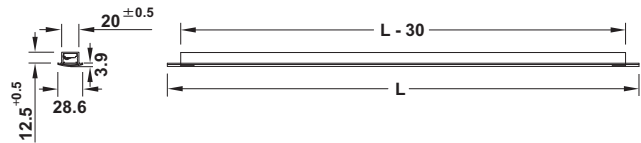

LD 8003 E-SMD

梱包内容

- LED ライト 2 m ケーブル付 1 個
- 取付プレート 2 個
- カバープレート 2 個
- 皿木ネジ $\varnothing 2.0 \times 10$ mm 2 個

SM モジュールによる均一で明るい照明で、掘り込み溝に取付

- 適用範囲： キッチンやリビングの家具
- 材質： アルミニウム
- 仕上 / 色： シルバー色

4000 K

端部	中央部	
800 lx	1100 lx	600 mm
310 lx	384 lx	1200 mm

色温度	中間色 4000 K	中間色 4000 K	中間色 4000 K	中間色 4000 K	中間色 4000 K	中間色 4000 K	中間色 4000 K	中間色 4000 K	中間色 4000 K	中間色 4000 K	中間色 4000 K
長さ (mm)	163	313	363	413	463	513	713	813	913	1113	
演色指数 (CRI)	83	83	83	83	83	83	83	83	83	83	
固有エネルギー消費効率 (lm / W)	38.3	38.3	38.3	38.3	38.3	38.3	38.3	38.3	38.3	38.3	
定格光束 (lm)	96	240	287	335	383	431	622	718	833	1005	

24 V

IP20

	L mm	掘り込み長さ mm	B mm	定格消費電力 W	品番
中間色 4000 K	163	139	69	2.5	▲ 833.03.050
	313	289	144	6.3	▲ 833.03.051
	363	339	169	7.5	▲ 833.03.052
	413	389	194	8.8	▲ 833.03.053
	463	439	219	10.0	▲ 833.03.054
	513	489	244	11.3	▲ 833.03.055
	713	689	344	16.3	▲ 833.03.056
	813	789	394	18.8	▲ 833.03.057
	913	889	444	21.8	▲ 833.03.058
	1113	1089	544	26.3	▲ 833.03.059