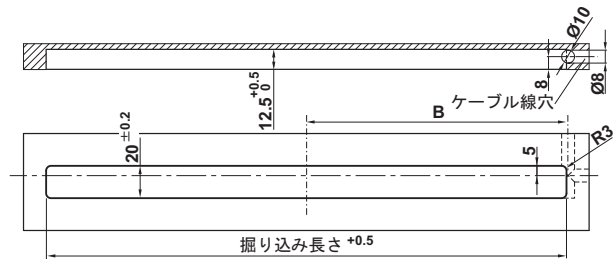

LD 8003 E-SMD

梱包内容

- LED ライト 2 m ケーブル付 1 個
- 取付プレート 2 個
- カバープレート 2 個
- 皿木ネジ $\varnothing 2.0 \times 10$ mm 2 個

SM モジュールによる均一で明るい照明で、掘り込み溝に取付

- 適用範囲： キッチンやリビングの家具
- 材質： アルミニウム
- 仕上 / 色： シルバー色

4000 K

端部	中央部	
800 lx	1100 lx	600 mm
310 lx	384 lx	1200 mm

色温度	中間色 4000 K	中間色 4000 K	中間色 4000 K	中間色 4000 K	中間色 4000 K	中間色 4000 K	中間色 4000 K	中間色 4000 K	中間色 4000 K	中間色 4000 K	中間色 4000 K
長さ (mm)	163	313	363	413	463	513	713	813	913	1113	
演色指数 (CRI)	83	83	83	83	83	83	83	83	83	83	
固有エネルギー消費効率 (lm / W)	38.3	38.3	38.3	38.3	38.3	38.3	38.3	38.3	38.3	38.3	
定格光束 (lm)	96	240	287	335	383	431	622	718	833	1005	

24 V

IP20

	L mm	掘り込み長さ mm	B mm	定格消費電力 W	品番
中間色 4000 K	163	139	69	2.5	▲ 833.03.050
	313	289	144	6.3	▲ 833.03.051
	363	339	169	7.5	▲ 833.03.052
	413	389	194	8.8	▲ 833.03.053
	463	439	219	10.0	▲ 833.03.054
	513	489	244	11.3	▲ 833.03.055
	713	689	344	16.3	▲ 833.03.056
	813	789	394	18.8	▲ 833.03.057
	913	889	444	21.8	▲ 833.03.058
	1113	1089	544	26.3	▲ 833.03.059