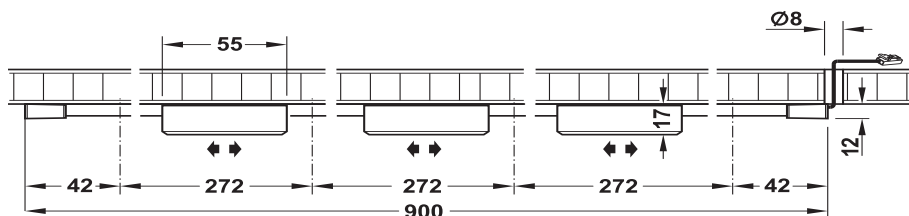

LED 3006

2

LED 24 V

- 適用範囲： 作業空間や代表的な空間の照明として最適
- 仕様： 導体レールシステム、簡単に移動できる LED ライト 3 個
- 材質： アルミニウム
- 仕上 / 色： シルバー アルマイト
- 取付： ネジ止め

- 導体レール 900 mm、LED ライト 3 個付
- LED ライトは 5 個まで追加可能

色温度	電球色 3200 K
LED 素子数	25x3
演色指数 (CRI)	80 – 90
定格光束 (lm)	42x3
ケーブル長さ	2.5 m

24 V

III F ETL CE IP20

		定格消費電力 W	梱包 個	品番
導体レール、LED ライト 3 個付	-	1.8x3	1,30	▲ 833.76.040
追加 LED ライト 55x55x15 mm (LxWxH)		1.8	1,50	▲ 833.76.060

LED 電源装置 – 定電圧 24 V ▶ FF 2.53
スイッチ ▶ FF 2.60

TCH-FF 2013, HJA-jp, 11/12; 表示寸法などの仕様は変更される場合があります。