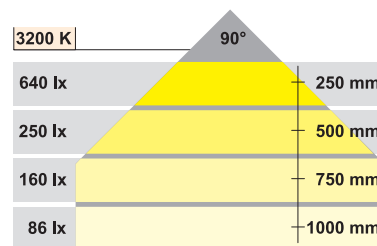

LED 3006

2

LED 24 V

- 適用範囲： 作業空間や代表的な空間の照明として最適
- 仕様： 導体レールシステム、簡単に移動できる LED ライト 3 個
- 材質： アルミニウム
- 仕上 / 色： シルバー アルマイト
- 取付： ネジ止め

- 導体レール 900 mm、LED ライト 3 個付
- LED ライトは 5 個まで追加可能

色温度	電球色 3200 K
LED 素子数	25x3
演色指数 (CRI)	80 – 90
定格光束 (lm)	42x3
ケーブル長さ	2.5 m

24 V

III F ETL CE IP20

		定格消費電力 W	梱包 個	品番
導体レール、LED ライト 3 個付	-	1.8x3	1,30	▲ 833.76.040
追加 LED ライト 55x55x15 mm (LxWxH)		1.8	1,50	▲ 833.76.060

LED 電源装置 – 定電圧 24 V ▶ FF 2.53
スイッチ ▶ FF 2.60

TCH-FF 2013, HJA-jp, 11/12; 表示寸法などの仕様は変更される場合があります。