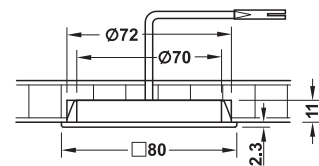

LED 1082

2

LED 24 V

- 高照度
- 高品質な仕上りと素材
- 正方形ライトモジュールとカバー

- 適用範囲：ウォールユニット、棚
- 材質：面付リング：ステンレス、ケーシング：プラスチック
- 仕上：ステンレス：ヘアライン、プラスチック：白
- 定格消費電力：2 W
- 取付：下穴 Ø 72 mm に取付けてクランプ固定

3200 K		5000 K		
2905 lx	3100 lx			250 mm
765 lx	800 lx			500 mm
365 lx	380 lx			750 mm

梱包内容

LED ライト ケーブル 2 m 付 1 個

24 V

色温度	品番
電球色 3200 K	2 833.03.031
昼白色 5000 K	2 833.03.030

梱包：1 個

TCH+FF 2013, HJA-jp, 1/12; 表示寸法などの仕様は変更される場合もあります。

LED 電源装置 — 定電圧 24 V ▶ FF 2.53

スイッチ ▶ FF 2.60