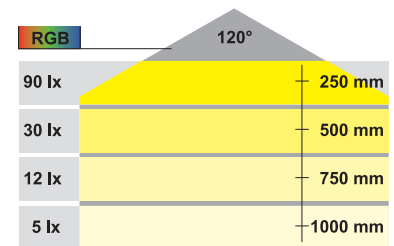

LED 2012 - RGB フレックステープライト

2

- A**
- 柔軟性があるのであらゆる家具に対応し、後付けも可能です。
 - 150 mm 毎にカットできます。

- 適用範囲: カラーチェンジテープライト、後付け用
- 仕様: 必要な長さにカット可能
- 材質: プラスチック
- 仕上/色: 白
- 取付: 両面テープ接着

色温度	RGB	RGB
長さ mm	300	2000
LED 素子数	12	72
定格光束 (lm)	22	129

LED 12 V

12 V RGB

III F ETL CE IP20

		定格消費電力 W	長さ mm	梱包個	品番
RGB テープライト		2	300	1,100	833.73.320
		12	2000	1,100	833.73.322
アクセサリ					
カラーミキサーリモートコントローラー (LED 電源装置に接続)		30	-	1,100	833.74.700
RGB 連結ケーブル (RGB テープと RGB カラーミキサーを接続)		-	2500	1,200	833.74.711
RGB 連結ケーブル (使用例: コーナー接続)		-	50	1,100	833.74.710