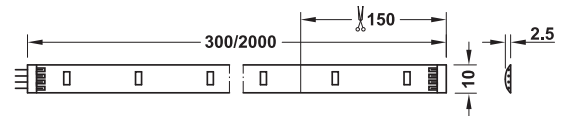

LED 2012 - RGB フレックステープライト

2

- A**
- 柔軟性があるのであらゆる家具に対応し、後付けも可能です。
 - 150 mm 毎にカットできます。

- 適用範囲: カラーチェンジテープライト、後付け用
- 仕様: 必要な長さにカット可能
- 材質: プラスチック
- 仕上/色: 白
- 取付: 両面テープ接着

色温度	RGB	RGB
長さ mm	300	2000
LED 素子数	12	72
定格光束 (lm)	22	129

LED 12 V

12 V RGB

III F ETL CE IP20

		定格消費電力 W	長さ mm	梱包個	品番
RGB テープライト		2	300	1,100	833.73.320
		12	2000	1,100	833.73.322
アクセサリ					
カラーミキサーリモートコントローラー (LED 電源装置に接続)		30	-	1,100	833.74.700
RGB 連結ケーブル (RGB テープと RGB カラーミキサーを接続)		-	2500	1,200	833.74.711
RGB 連結ケーブル (使用例: コーナー接続)		-	50	1,100	833.74.710