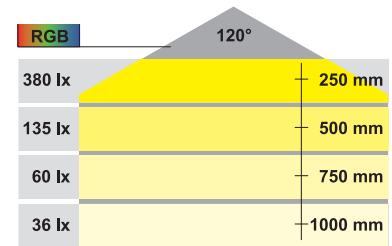

LED 2016 – RGB テープライト 150 LED

- 適用範囲： 造作物や家具用カラーチェンジテープライト
- 仕様： 超高光度、150 mm 毎にカット可能
- 材質： プラスチック
- 仕上 / 色： 白
- 取付： 両面テープ接着

色温度	RGB
長さ mm	5000
LED 素子数	150
定格光束 (lm)	1224
ケーブル長さ	2 m

梱包内容

LED テープライト 5 m 1 個、電源接続線 2 m 1 個

12 V

RGB

		定格消費電力 W	長さ mm	梱包	品番
RGB テープライト		36 (カットしない場合)	5000	1, 30 巻	833.73.450
アクセサリ					
カラーミキサーリモートコントローラー		30	-	1, 100 個	833.74.700
RGB 9 極分極器		-	-	1, 50 個	833.74.741
12V 接続プラグ付電源接続線、RGB テープライト用クリップ付		-	2000	1, 10, 200 個	833.74.717
接続線、RGB テープライト用クリップ付		-	500	1, 10, 200 個	833.74.727
クリップコネクター		-	-	1, 10, 200 個	833.74.728