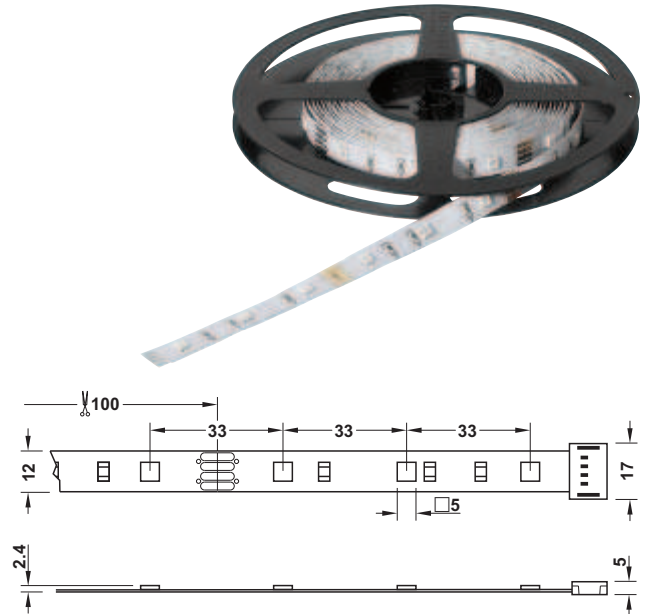

LED 2016 – RGB テープライト 150 LED

- 適用範囲： 造作物や家具用カラーチェンジテープライト
- 仕様： 超高光度、150 mm 毎にカット可能
- 材質： プラスチック
- 仕上 / 色： 白
- 取付： 両面テープ接着

色温度	RGB
長さ mm	5000
LED 素子数	150
定格光束 (lm)	1224
ケーブル長さ	2 m

梱包内容

LED テープライト 5 m 1 個、電源接続線 2 m 1 個

12 V

RGB

		定格消費電力 W	長さ mm	梱包	品番
RGB テープライト		36 (カットしない場合)	5000	1, 30 巻	833.73.450
アクセサリ					
カラーミキサーリモートコントローラー		30	-	1, 100 個	833.74.700
RGB 9 極分極器		-	-	1, 50 個	833.74.741
12V 接続プラグ付電源接続線、RGB テープライト用クリップ付		-	2000	1, 10, 200 個	833.74.717
接続線、RGB テープライト用クリップ付		-	500	1, 10, 200 個	833.74.727
クリップコネクター		-	-	1, 10, 200 個	833.74.728

注意

LED 電源装置 30 W に最大 3.8 m 接続可能

LED 電源装置 – 定電圧 12 V

▶ FF 2.40

スイッチ

▶ FF 2.60

TCH-FF 2013, HJA-jp, 11/12; 表示寸法などの仕様は変更される場合があります。