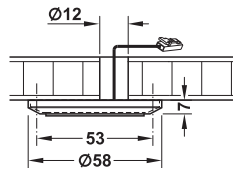

LED 2009 – RGB ダウンライト

- 適用範囲： 単色またはオートカラーチェンジ機能付家具用照明
- 仕様： 調光不可
- 材質： ステンレス
- 仕上 / 色： ヘアライン
- 取付： 接着固定またはネジ止め

色温度	RGB
LED 素子数	8
定格光束 (lm)	10
ケーブル長さ	2.5 m

12 V RGB III F ENEC CE IP20

定格消費電力 W	品番
1.2	833.73.150