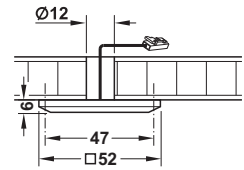

LED 2009 – RGB ダウンライト

- 適用範囲： 単色またはオートカラーチェンジ機能付家具用照明
- 仕様： 調光不可
- 材質： ステンレス
- 仕上 / 色： ヘアライン
- 取付： 接着固定またはネジ止め

色温度	RGB
LED 素子数	8
定格光束 (lm)	10
ケーブル長さ	2.5 m

12 V RGB III F ENEC CE IP20

定格消費電力 W	品番
1.2	833.73.150

梱包：1、100 個

LED 2010 – RGB ダウンライト

- 適用範囲： 単色またはオートカラーチェンジ機能付家具用照明
- 仕様： 調光不可
- 材質： ステンレス
- 仕上 / 色： ヘアライン
- 取付： 接着固定またはネジ止め

色温度	RGB
LED 素子数	9
定格光束 (lm)	15
ケーブル長さ	2.5 m

12 V RGB III F ENEC CE IP20

定格消費電力 W	品番
1.7	833.73.100