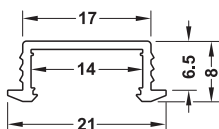

アルミプロファイル

2013 / 2015 LED テープライト用

同梱のプラスチックテープはプロファイルベースに滑りこませてLED テープライトに接着し、アルミプロファイルの絶縁用として使用してください。

注意

アルミプロファイルはLED 2013 とLED 2015 のみ適しています。LED 2016 RGB テープライトと組み合わせて使用する場合、連結クリップはプロファイルの外側に取付けてください。

ダウンライト取付用、フロストカバー付

		長さ mm	仕上 / 色	材質	梱包	品番
アルミプロファイル	—	2500	シルバー アルマイト	アルミニウム	1、10 個	▲ 833.74.729
エンドキャップ		—	シルバー色	プラスチック	20、100 ペア	▲ 833.74.730

埋め込み取付用、フロストカバー付

		長さ mm	仕上 / 色	材質	梱包	品番
アルミプロファイル	—	2500	シルバー アルマイト	アルミニウム	1、10 個	▲ 833.72.705
エンドキャップ		—	シルバー色	プラスチック	20、100 ペア	▲ 833.72.709

傾斜ライト取付用、フロストカバー付

		長さ mm	仕上 / 色	材質	梱包	品番
アルミプロファイル	—	2500	シルバー アルマイト	アルミニウム	1、10 個	▲ 833.72.715
エンドキャップ		—	シルバー	プラスチック	20、100 ペア	▲ 833.72.719

TOH-FF 2013, HUA-jp, 1/12; 表示寸法などの仕様は変更される場合もあります。

LED 12 V

2