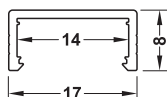

アルミプロファイル

2013 / 2015 LED テープライト用

同梱のプラスチックテープはプロファイルベースに滑りこませてLED テープライトに接着し、アルミプロファイルの絶縁用として使用してください。

注意

アルミプロファイルはLED 2013 とLED 2015 のみ適しています。LED 2016 RGB テープライトと組み合わせて使用する場合、連結クリップはプロファイルの外側に取付けてください。

ダウンライト取付用、フロストカバー付

		長さ mm	仕上 / 色	材質	梱包	品番
アルミプロファイル	—	2500	シルバー アルマイト	アルミニウム	1、10 個	▲ 833.74.729
エンドキャップ		—	シルバー色	プラスチック	20、100 ペア	▲ 833.74.730

埋め込み取付用、フロストカバー付

		長さ mm	仕上 / 色	材質	梱包	品番
アルミプロファイル	—	2500	シルバー アルマイト	アルミニウム	1、10 個	▲ 833.72.705
エンドキャップ		—	シルバー色	プラスチック	20、100 ペア	▲ 833.72.709