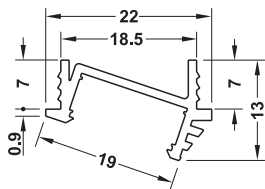

ダウンライト取付用、フロストカバー付

		長さ mm	仕上 / 色	材質	梱包	品番
アルミプロファイル	—	2500	シルバー アルマイト	アルミニウム	1、10 個	▲ 833.74.729
エンドキャップ		—	シルバー色	プラスチック	20、100 ペア	▲ 833.74.730

埋め込み取付用、フロストカバー付

		長さ mm	仕上 / 色	材質	梱包	品番
アルミプロファイル	—	2500	シルバー アルマイト	アルミニウム	1、10 個	▲ 833.72.705
エンドキャップ		—	シルバー色	プラスチック	20、100 ペア	▲ 833.72.709

傾斜ライト取付用、フロストカバー付

		長さ mm	仕上 / 色	材質	梱包	品番
アルミプロファイル	—	2500	シルバー アルマイト	アルミニウム	1、10 個	▲ 833.72.715
エンドキャップ		—	シルバー	プラスチック	20、100 ペア	▲ 833.72.719

TOH-FF 2013, HUA-jp, 1/12; 表示寸法などの仕様は変更される場合もあります。

LED 12 V

2