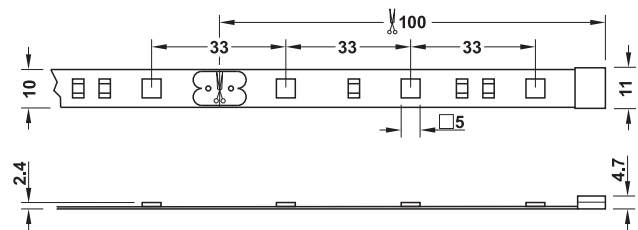

LED 2015 – LED テープライト 150 LED

2

LED 12 V

- 適用範囲： 家具や造作物の直接照明
- 仕様： 超高光度、個別にカット可能で加工は非常に高い柔軟性
- 材質： プラスチック
- 仕上 / 色： 白
- 取付： 両面テープ接着

A

- 加工がしやすく高い柔軟性
- 様々な場所の収まりに使えるアルミプロファイルと組み合わせ使用可能
- 100 mm 毎にカット可能

色温度	昼白色 6500 K	電球色 3200 K	青	赤
長さ (mm)	5000	5000	5000	5000
LED 素子数	150	150	150	150
演色指数 (CRI)	78	67	-	-
定格光束 (lm)	2808	2412	504	612
ケーブル長さ	2 m	2 m	2 m	2 m

3200 K	6500 K	青	赤	照射角	照射距離
400 lx	500 lx	380 lx	360 lx	120°	250 mm
140 lx	165 lx	135 lx	124 lx		500 mm
70 lx	88 lx	60 lx	58 lx		750 mm
40 lx	50 lx	36 lx	32 lx		1000 mm

梱包内容

LED テープライト 5 m 1個、電源接続線 2 m 1個

12 V

III F ENEC IP20

		色温度	定格消費電力 W	長さ mm	梱包	品番
LED テープライト		電球色 3200 K	40 (カットしない場合)	5000	1, 30 巻	✓ 833.73.400
		昼白色 6500 K				✓ 833.73.410
		青				⚠ 833.73.420
		赤				⚠ 833.73.430
アクセサリ						
12 V 接続プラグ付電源接続線、LED テープライト用クリップ付		-	-	2000	1、10、200個	✓ 833.74.718
連結線、LED テープライト用クリップ付		-	-	500	1、10、200個	✓ 833.74.719
LED テープライト用クリップコネクタ		-	-	-	1、10、200個	✓ 833.74.720