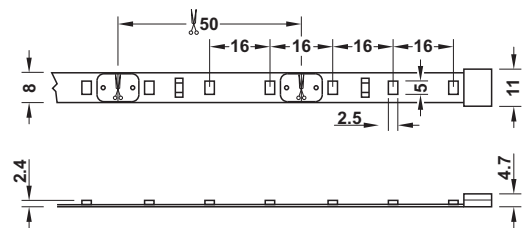

LED 2013 - LED テープライト 300 LED

2

LED 12 V

- 適用範囲： 家具や造作物の背景照明用
- 仕様： LEDの間隔を狭くすることで均一な照明
- 材質： プラスチック
- 仕上/色： 白
- 取付： 両面テープ接着

- 加工がしやすく高い柔軟性
- 様々な場所の収まりに使えるアルミプロファイルと組み合わせて使用可能
- 50 mm 毎にカット可能

色温度	昼白色 6500 K	電球色 3200 K	青	赤
長さ (mm)	5000	5000	5000	5000
LED 素子数	300	300	300	300
演色指数 (CRI)	75	65	-	-
定格光束 (lm)	1800	1400	408	516

梱包内容

LED テープライト 5 m 1個、電源接続線 2 m 1個

12 V

		色温度	定格消費電力 W	長さ mm	梱包	品番
LED テープライト		電球色 3200 K	25 (カットしない場合)	5000	1、30 巻	✓ 833.73.330
		昼白色 6500 K				✓ 833.73.340
		青				▲ 833.73.350
		赤				▲ 833.73.360
<b>アクセサリ</b>						
12 V 接続プラグ付電源接続線、LED テープライト用クリップ付		-	-	2000	1、10、200個	✓ 833.74.718
連結線、LED テープライト用クリップ付		-	-	500	1、10、200個	✓ 833.74.719
LED テープライト用クリップコネクタ		-	-	-	1、10、200個	✓ 833.74.720

注意

LED 電源装置 30 W に最大 5 m 接続可能

LED 電源装置 - 定電圧 12 V	▶ FF 2.40
スイッチ	▶ FF 2.60
アルミプロファイル	▶ FF 2.51

TOH-FF 2013, HJA-jp, 1/12; 表示寸法などの仕様は変更される場合もあります。