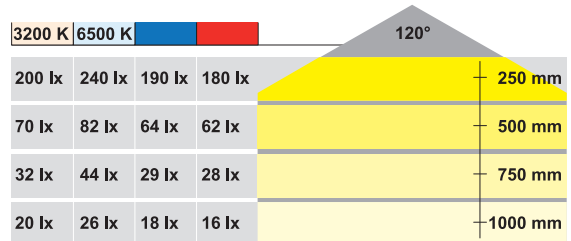

LED 2013 - LED テープライト 300 LED

2

LED 12 V

- 適用範囲： 家具や造作物の背景照明用
- 仕様： LEDの間隔を狭くすることで均一な照明
- 材質： プラスチック
- 仕上/色： 白
- 取付： 両面テープ接着

- 加工がしやすく高い柔軟性
- 様々な場所の収まりに使えるアルミプロファイルと組み合わせて使用可能
- 50 mm 毎にカット可能

色温度	昼白色 6500 K	電球色 3200 K	青	赤
長さ (mm)	5000	5000	5000	5000
LED 素子数	300	300	300	300
演色指数 (CRI)	75	65	-	-
定格光束 (lm)	1800	1400	408	516

梱包内容

LED テープライト 5 m 1個、電源接続線 2 m 1個

12 V

		色温度	定格消費電力 W	長さ mm	梱包	品番
LED テープライト		電球色 3200 K	25 (カットしない場合)	5000	1、30 巻	✓ 833.73.330
		昼白色 6500 K				✓ 833.73.340
		青				▲ 833.73.350
		赤				▲ 833.73.360
<b>アクセサリ</b>						
12 V 接続プラグ付電源接続線、LED テープライト用クリップ付		-	-	2000	1、10、200個	✓ 833.74.718
連結線、LED テープライト用クリップ付		-	-	500	1、10、200個	✓ 833.74.719
LED テープライト用クリップコネクタ		-	-	-	1、10、200個	✓ 833.74.720