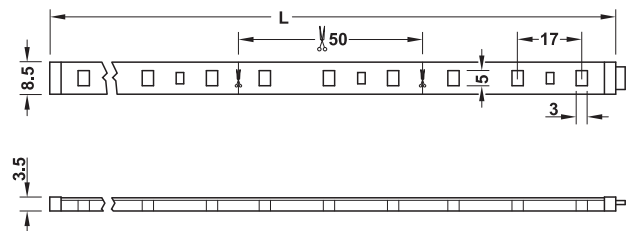

LED 1076 – LED テープライト

**A**

- 50 mm 毎にカット可能
- 保護等級 IP44 = 防滴

- 適用範囲：あらゆる表面、水がかかる場所でも使用可能
- 仕様：プラグとソケット付テープライトなのでそのままプラグに差し込み可能
- 取付：両面テープ接着

3000 K | 5500 K

741 lx	988 lx	250 mm
195 lx	260 lx	500 mm
93 lx	124 lx	750 mm

12 V

III M M CE IP44

		色温度	長さ mm	LED 素子数	定格消費電力 W	品番
LED テープライト		昼白色 5000 – 6000 K	250	15	1.2	2 830.68.790
		電球色 3000 – 3500 K	250	15	1.2	2 830.68.791
		昼白色 5000 – 6000 K	500	30	2.4	2 830.68.792
		電球色 3000 – 3500 K	500	30	2.4	2 830.68.793
		昼白色 5000 – 6000 K	1000	60	4.8	2 830.68.794
		電球色 3000 – 3500 K	1000	60	4.8	2 830.68.795
<b>アクセサリ</b>						
コーナーコネクター		昼白色 5000 – 6000 K	50	3	–	2 830.68.796
		電球色 3000 – 3500 K	50	3	–	2 830.68.797
電源接続線		–	2000	–	–	2 830.69.602
連結ケーブル		–	1000	–	–	2 830.69.613