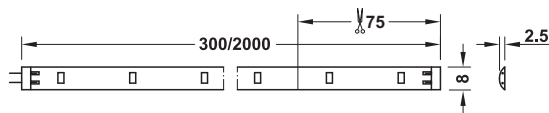

LED 2011 - LED フレックステープライト

2

LED 12 V

A

- 柔軟性があるのであらゆる家具に対応でき、後付けできます。
- LED 3 個を 1 グループとした単位で必要な長さに切ることができます。

- 適用範囲：あらゆる家具用、後付け用
- 仕様：75 mm 毎にカットできます。
- 材質：プラスチック
- 仕上 / 色：白
- 取付：両面テープ接着

色温度	昼白色 5000 K			電球色 3200 K		
	長さ mm	300	2000	75	300	2000
LED 素子数	12	72	3	12	72	3
演色指数 (CRI)	80	80	—	90	90	—
定格光束 (lm)	39	237	—	32	194	—

12 V

III F (E) CE IP20

		色温度	定格消費電力 W	長さ mm	梱包個	品番
LED テープライト		昼白色 5000 K	0.8	300	1、100	✓ 833.73.250
			5	2000	1、100	✓ 833.73.252
		電球色 3200 K	0.8	300	1、100	✓ 833.73.260
			5	2000	1、100	✓ 833.73.262
アクセサリ						
Tコネクタ		昼白色 5000 K	0.2	75	1、200	✓ 833.73.300
		電球色 3200 K			1、200	✓ 833.73.310
電源接続線		—	—	2500	1、200	✓ 833.74.712
連結ケーブル		—	—	50	1、10、200	✓ 833.74.713