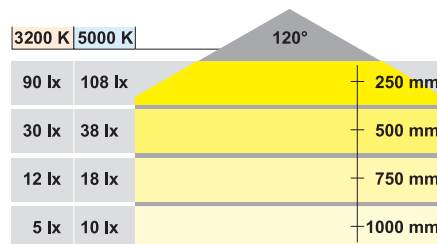

LED 2011 - LED フレックステープライト

2

LED 12 V

A

- 柔軟性があるのであらゆる家具に対応でき、後付けできます。
- LED 3 個を 1 グループとした単位で必要な長さに切ることができます。

- 適用範囲：あらゆる家具用、後付け用
- 仕様：75 mm 毎にカットできます。
- 材質：プラスチック
- 仕上 / 色：白
- 取付：両面テープ接着

色温度	昼白色 5000 K			電球色 3200 K		
	長さ mm	300	2000	75	300	2000
LED 素子数	12	72	3	12	72	3
演色指数 (CRI)	80	80	—	90	90	—
定格光束 (lm)	39	237	—	32	194	—

12 V

III F (E) CE IP20

		色温度	定格消費電力 W	長さ mm	梱包個	品番
LED テープライト		昼白色 5000 K	0.8	300	1、100	✓ 833.73.250
			5	2000	1、100	✓ 833.73.252
		電球色 3200 K	0.8	300	1、100	✓ 833.73.260
			5	2000	1、100	✓ 833.73.262
アクセサリ						
Tコネクタ		昼白色 5000 K	0.2	75	1、200	✓ 833.73.300
		電球色 3200 K			1、200	✓ 833.73.310
電源接続線		—	—	2500	1、200	✓ 833.74.712
連結ケーブル		—	—	50	1、10、200	✓ 833.74.713