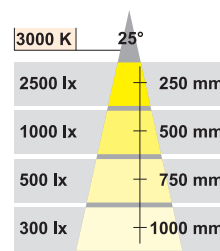

LED 2018

2

LED 12 V

- 適用範囲： 読書灯、ベッドや書棚、店舗のフレキシブルスポットライト
- 仕様： 内蔵レンズで最適な光ビーム、ライト先端の回転式スイッチでオンオフ、調光不可
- 仕上 / 色： シルバーグレー

色温度	電球色 3000 K
LED 素子数	1
演色指数 (CRI)	93
定格光束 (lm)	70
ケーブル長さ	2 m

面付け取付

埋め込み取付

12 V