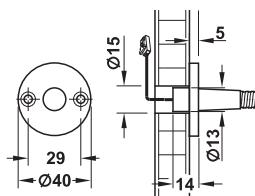

LED 2018

2

LED 12 V

- 適用範囲： 読書灯、ベッドや書棚、店舗のフレキシブルスポットライト
- 仕様： 内蔵レンズで最適な光ビーム、ライト先端の回転式スイッチでオンオフ、調光不可
- 仕上 / 色： シルバーグレー

色温度	電球色 3000 K
LED 素子数	1
演色指数 (CRI)	93
定格光束 (lm)	70
ケーブル長さ	2 m

面付け取付

埋め込み取付

12 V

	定格消費電力 W	品番
面付け取付	2	833.74.100

梱包：1、12 個

12 V

	定格消費電力 W	品番
埋め込み取付	2	833.74.110

梱包：1、12 個

LED 電源装置 — 定電圧 12 V ▶ FF 2.40
スイッチ ▶ FF 2.60

LED 電源装置 — 定電圧 12 V ▶ FF 2.40
スイッチ ▶ FF 2.60

TCH-FF 2013, HJA-jp, 1/1/12; 表示寸法などの仕様は変更される場合があります。