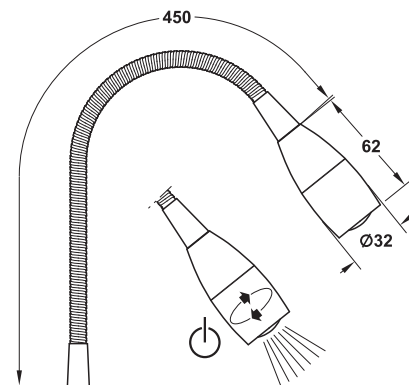

LED 2018

2

LED 12 V

- 適用範囲： 読書灯、ベッドや書棚、店舗のフレキシブルスポットライト
- 仕様： 内蔵レンズで最適な光ビーム、ライト先端の回転式スイッチでオンオフ、調光不可
- 仕上 / 色： シルバーグレー

色温度	電球色 3000 K
LED 素子数	1
演色指数 (CRI)	93
定格光束 (lm)	70
ケーブル長さ	2 m

面付け取付

埋め込み取付

12 V

	定格消費電力 W	品番
面付け取付	2	833.74.100

梱包：1、12 個

12 V

	定格消費電力 W	品番
埋め込み取付	2	833.74.110

梱包：1、12 個

LED 電源装置 — 定電圧 12 V ▶ FF 2.40
スイッチ ▶ FF 2.60

LED 電源装置 — 定電圧 12 V ▶ FF 2.40
スイッチ ▶ FF 2.60

TCH-FF 2013, HJA-jp, 1/1/12; 表示寸法などの仕様は変更される場合があります。