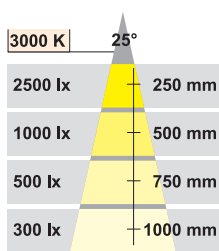

LED 2018

2

LED 12 V

- 適用範囲： 読書灯、ベッドや書棚、店舗のフレキシブルスポットライト
- 仕様： 内蔵レンズで最適な光ビーム、ライト先端の回転式スイッチでオンオフ、調光不可
- 仕上 / 色： シルバーグレー

色温度	電球色 3000 K
LED 素子数	1
演色指数 (CRI)	93
定格光束 (lm)	70
ケーブル長さ	2 m

面付け取付

埋め込み取付

12 V