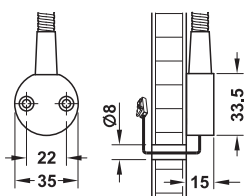

LED 12 V

- 適用範囲： 読書灯、ベッドや書棚、店舗のフレキシブルスポットライト
- 仕様： 内蔵レンズで最適な光ビーム、ライト先端の回転式スイッチでオンオフ、調光不可
- 仕上 / 色： シルバーグレー

色温度	電球色 3000 K
LED 素子数	1
演色指数 (CRI)	93
定格光束 (lm)	70
ケーブル長さ	2 m

面付け取付