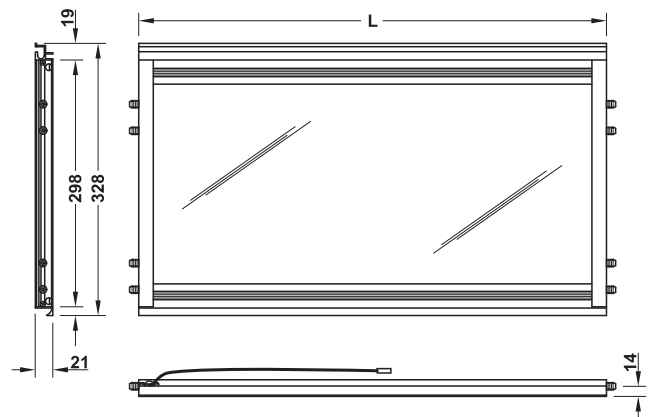

LED 1084 – イルミネーション棚

2

LED 12 V

A

- 薄い棚で無駄なスペースなし
- フレームに調光 / オンオフ機能付 LED テープライト 4 個、上向きと下向き各 2 個：
 - 下向きライトで作業台に十分な照明が当たるので、追加ライトは不要
 - 上向きライトはガラス前面の照明に最適
- 後部フレームの溝でレーリングシステム LINERO 2000 と組み合わせ可能

- 適用範囲： キッチン吊りキャビネットの底板用、作業台の照明用
- キャビネット奥行： 310 mm
- 材質： アルミニウム / 強化安全ガラス
- 仕上 / 色： スリガラス： 白、アルミニウム： シルバーアルマイト
- 色温度： 昼白色 5000 K
- 仕様： ハンドルなし前板用埋め込みグリップ付、タッチスイッチ内蔵（オンオフ / 調光）、キャビネット背板用プロファイル付（5 mm 溝）、キャビネット側板厚 16、18、19 mm
- 取付： 横方向に取付済みの調整可能ダボ付

梱包内容

イルミネーション棚 スイッチ、バルブ、ケーブル 4 m 付 1 個

12 V

キャビネット外寸幅 mm	長さ L mm	定格消費電力 W	品番
600	563	9.4	2 833.13.071
900	863	15.1	2 833.13.072
1200	1163	20.9	2 833.13.073

梱包：1 個

レーリングシステム LINERO 2000 ▶ FF 7.48

LED 電源装置 – 定電圧 12 V ▶ FF 2.40