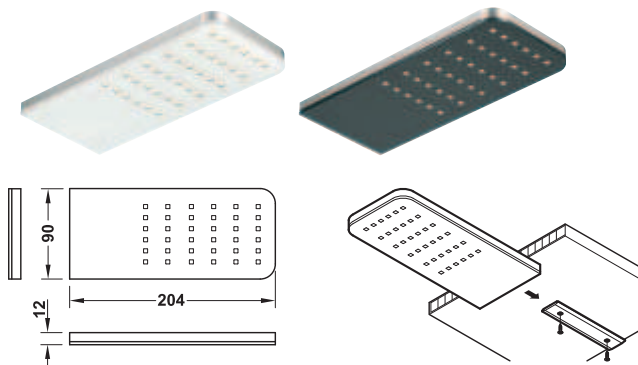

LED 1086

- 高品質、フラットなアルミニウムケーシング、アクリルガラスカバー付
- 約 30,000 時間の長寿命

3000 K	6500 K	
2120 lx	1950 lx	250 mm
760 lx	700 lx	500 mm
350 lx	320 lx	750 mm

- 適用範囲： キッチンと居間用、既存家具への後付けに最適
- 材質： アルミニウム
- 定格消費電力： 8.6 W
- LED 素子数： 36
- 取付： 取付プレートはネジ止め、ライトは取付プレートに差し込み

梱包内容

LED ライト ケーブル 2 m 付 1 個、取付ネジ一式

12 V		
色温度	色	品番
昼白色 6500 K	黒	2 833.01.360
	白	2 833.01.361
電球色 3000 K	黒	2 833.01.362
	白	2 833.01.363

梱包：1 個

LED 電源装置 — 定電圧 12 V ▶ FF 2.40  
スイッチ ▶ FF 2.60

LED 1085

- ライトモジュールを回転させて最適な照明
- 高品質ケーシング

3000 K	120°	
1495 lx		250 mm
649 lx		500 mm
320 lx		750 mm
206 lx		1000 mm

- 適用範囲： キッチンと居間用、ミラーライト
- 仕様： ロッカースイッチ内蔵
- 色温度： 電球色 3000 K
- 材質： アルミニウム
- 仕上 / 色： ヘアラインステンレス色
- 取付： ネジ止め

梱包内容

LED ライト ケーブル 2 m 付 1 個、取付ネジ一式