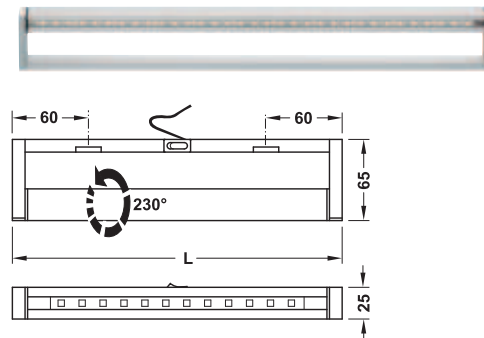

LED 1086

- 高品質、フラットなアルミニウムケーシング、アクリルガラスカバー付
- 約 30,000 時間の長寿命

3000 K	6500 K	
2120 lx	1950 lx	250 mm
760 lx	700 lx	500 mm
350 lx	320 lx	750 mm

- 適用範囲： キッチンと居間用、既存家具への後付けに最適
- 材質： アルミニウム
- 定格消費電力： 8.6 W
- LED 素子数： 36
- 取付： 取付プレートはネジ止め、ライトは取付プレートに差し込み

梱包内容

LED ライト ケーブル 2 m 付 1 個、取付ネジ一式

12 V		
色温度	色	品番
昼白色 6500 K	黒	2 833.01.360
	白	2 833.01.361
電球色 3000 K	黒	2 833.01.362
	白	2 833.01.363

梱包：1 個

LED 電源装置 — 定電圧 12 V ▶ FF 2.40  
スイッチ ▶ FF 2.60

LED 1085

- ライトモジュールを回転させて最適な照明
- 高品質ケーシング

3000 K	120°	
1495 lx		250 mm
649 lx		500 mm
320 lx		750 mm
206 lx		1000 mm

- 適用範囲： キッチンと居間用、ミラーライト
- 仕様： ロッカースイッチ内蔵
- 色温度： 電球色 3000 K
- 材質： アルミニウム
- 仕上 / 色： ヘアラインステンレス色
- 取付： ネジ止め

梱包内容

LED ライト ケーブル 2 m 付 1 個、取付ネジ一式