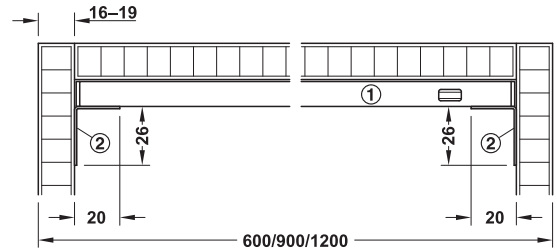

LED 1071 - 引出しライト

正面図：① ライト ② 取付ブラケット：ライトは引出し側面のフロントエッジから 5 mm 離して取付けてください。

LED 12 V

色温度	4000 K	4000 K	4000 K
長さ	560 mm	860 mm	1160 mm
LED 素子数	63	99	136
演色指数 (CRI)	67	67	67
定格光束 (lm)	378	594	816
ケーブル長さ	1.5 m	1.5 m	1.5 m

A

- コンパクトなデザイン (12x11 mm)
- 幅の端から端まで途切れることのない明るい照明

- 適用範囲：キッチンや居間の引出しやキャビネット
- 仕様：ドアコンタクトスイッチ付
- 材質：アルミニウム
- 仕上 / 色：ニッケルメッキ
- 取付：固定ブラケットは側板にネジ止め、ライトは前からスライドインして接着固定

4000 K

1540 lx	250 mm
545 lx	500 mm
75 lx	750 mm

IP20

12 V

色温度	長さ mm	定格消費電力 W	品番
中間色 4000 K	560	4.9	2 833.01.301
	860	7.7	2 833.01.302
	1160	10.5	2 833.01.303

梱包：1 個

LED 電源装置 - 定電圧 12 V ▶ FF 2.40
スイッチ ▶ FF 2.60

TCH-FF 2013, HJA-jp, 11/12; 表示寸法などの仕様は変更される場合があります。