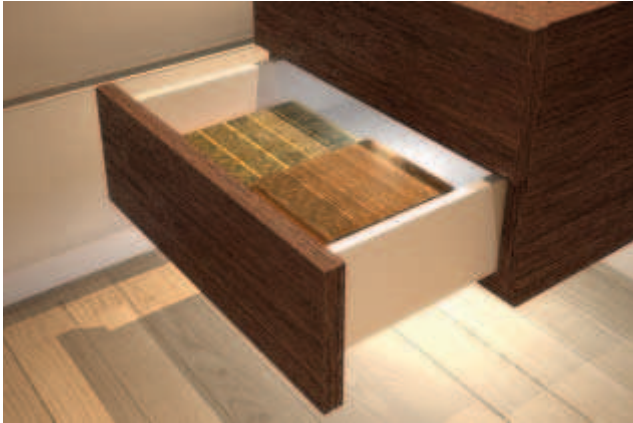

LED 1071 - 引出しライト

正面図：① ライト ② 取付ブラケット：ライトは引出し側面のフロントエッジから 5 mm 離して取付けてください。

LED 12 V

色温度	4000 K	4000 K	4000 K
長さ	560 mm	860 mm	1160 mm
LED 素子数	63	99	136
演色指数 (CRI)	67	67	67
定格光束 (lm)	378	594	816
ケーブル長さ	1.5 m	1.5 m	1.5 m

A

- コンパクトなデザイン (12x11 mm)
- 幅の端から端まで途切れることのない明るい照明

- 適用範囲：キッチンや居間の引出しやキャビネット
- 仕様：ドアコンタクトスイッチ付
- 材質：アルミニウム
- 仕上 / 色：ニッケルメッキ
- 取付：固定ブラケットは側板にネジ止め、ライトは前からスライドインして接着固定

4000 K

1540 lx	250 mm
545 lx	500 mm
75 lx	750 mm