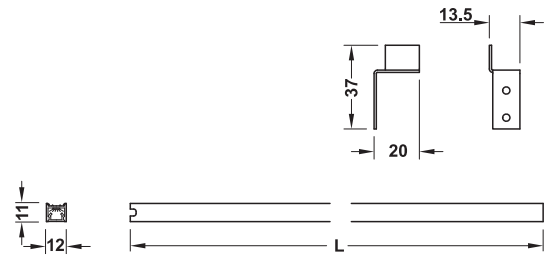

LED 1071 - 引出しライト

正面図：① ライト ② 取付ブラケット：ライトは引出し側面のフロントエッジから 5 mm 離して取付けてください。

LED 12 V

色温度	4000 K	4000 K	4000 K
長さ	560 mm	860 mm	1160 mm
LED 素子数	63	99	136
演色指数 (CRI)	67	67	67
定格光束 (lm)	378	594	816
ケーブル長さ	1.5 m	1.5 m	1.5 m

A

- コンパクトなデザイン (12x11 mm)
- 幅の端から端まで途切れることのない明るい照明

- 適用範囲：キッチンや居間の引出しやキャビネット
- 仕様：ドアコンタクトスイッチ付
- 材質：アルミニウム
- 仕上 / 色：ニッケルメッキ
- 取付：固定ブラケットは側板にネジ止め、ライトは前からスライドインして接着固定

4000 K

1540 lx	250 mm
545 lx	500 mm
75 lx	750 mm

IP20

12 V

色温度	長さ mm	定格消費電力 W	品番
中間色 4000 K	560	4.9	2 833.01.301
	860	7.7	2 833.01.302
	1160	10.5	2 833.01.303

梱包：1 個

LED 電源装置 - 定電圧 12 V ▶ FF 2.40
スイッチ ▶ FF 2.60

TCH-FF 2013, HJA-jp, 11/12; 表示寸法などの仕様は変更される場合があります。