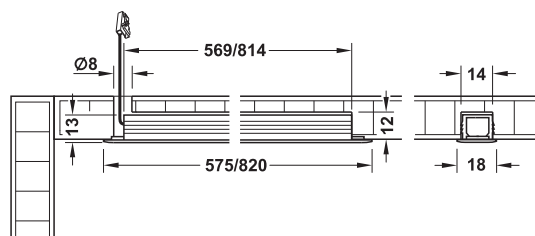

LED 2005

2

LED 12 V

- 適用範囲： ディスプレイキャビネット用面一埋め込み取付
- 仕様： ライトバー
- 材質： アルミニウム
- 仕上/色： シルバーアルマイト
- 取付： 埋め込み

A 家具内面に面一で埋め込むことができるので、その装飾的な効果により、デザインそのものに影響を与えることなく、あらゆる家具に付加価値がつけられます。

長さ mm	575	820
LED 素子数	24	36
演色指数 (CRI)	66	67
定格光束 (lm)	90	135
ケーブル長さ	2 m	2 m

3400 K	6400 K	120°	
150 lx	200 lx		250 mm
65 lx	90 lx		500 mm
40 lx	50 lx		750 mm
25 lx	35 lx		1000 mm

12 V

IP20

色温度	長さ mm	定格消費電力 W	品番
電球色 3400 K	575	1.8	✓ 833.72.000
	820	2.8	✓ 833.72.001
昼白色 6400 K	575	1.8	✓ 833.72.010
	820	2.8	✓ 833.72.011