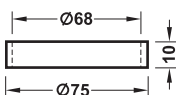

- 適用範囲： キッチン、リビング、寝室の家具、最小の取付奥行
- 材質： プラスチック
- 仕上 / 色： ラッカー塗装 シルバー色
- 取付： 下穴に取付、クランプ固定

3300 K		6500 K		
936 lx	1200 lx			250 mm
245 lx	313 lx			500 mm
113 lx	144 lx			750 mm

LED 耐用年数を最大限にする温度調整機能内蔵

梱包内容
LED ライト ケーブル 2 m 付 1 個

LED 1019
丸ケーシング付

12 V		IP20	
色温度	定格光束 lm	定格消費電力 W	品番
電球色 3300 K	96	3.8	2 830.63.911
昼白色 6500 K	120	3.8	2 830.63.901

梱包：1 個

→ スペーサーリング
ダウンライトとして使用時

- 材質： プラスチック
- 仕上 / 色： シルバー色ラッカー塗装
- 取付： リングはネジ止め、ライトはクリップ固定