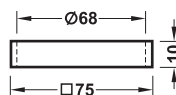

- 材質： プラスチック
- 仕上 / 色： シルバー色ラッカー塗装
- 取付： リングはネジ止め、ライトはクリップ固定

	品番
スペーサーリング	2 830.63.929

梱包：1 個

LED 電源装置 - 定電圧 12 V	▶ FF 2.40
スイッチ	▶ FF 2.60

TCH-FF 2013, HJA-jp, 1/12; 表示寸法などの仕様は変更される場合もあります。

LED 12 V