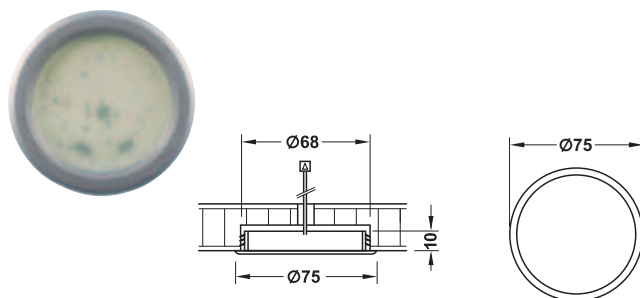

- 適用範囲： キッチン、リビング、寝室の家具、最小の取付奥行
- 材質： プラスチック
- 仕上 / 色： ラッカー塗装 シルバー色
- 取付： 下穴に取付、クランプ固定

3300 K		6500 K		
936 lx	1200 lx			250 mm
245 lx	313 lx			500 mm
113 lx	144 lx			750 mm

LED 耐用年数を最大限にする温度調整機能内蔵

梱包内容
LED ライト ケーブル 2 m 付 1 個

LED 1019
丸ケーシング付

12 V		IP20	
色温度	定格光束 lm	定格消費電力 W	品番
電球色 3300 K	96	3.8	2 830.63.911
昼白色 6500 K	120	3.8	2 830.63.901

梱包：1 個

→ スペーサーリング
ダウンライトとして使用時

- 材質： プラスチック
- 仕上 / 色： シルバー色ラッカー塗装
- 取付： リングはネジ止め、ライトはクリップ固定