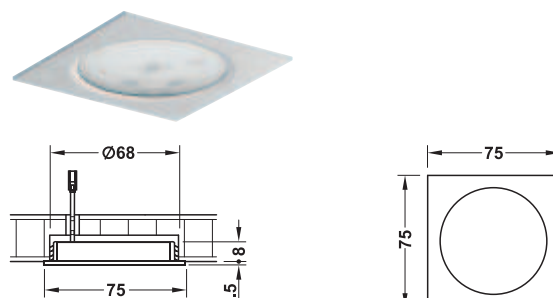

LED 1020
四角ケーシング付

12 V		IP20	
色温度	定格光束 lm	定格消費電力 W	品番
電球色 3300 K	96	3.8	2 830.63.920
昼白色 6500 K	120	3.8	2 830.63.921

梱包：1 個

→ スペーサーリング
ダウンライトとして使用時

- 材質： プラスチック
- 仕上 / 色： シルバー色ラッカー塗装
- 取付： リングはネジ止め、ライトはクリップ固定

	品番
スペーサーリング	2 830.63.929

梱包：1 個

LED 電源装置 - 定電圧 12 V	▶ FF 2.40
スイッチ	▶ FF 2.60

TCH-FF 2013, HJA-jp, 1/12; 表示寸法などの仕様は変更される場合もあります。

LED 12 V